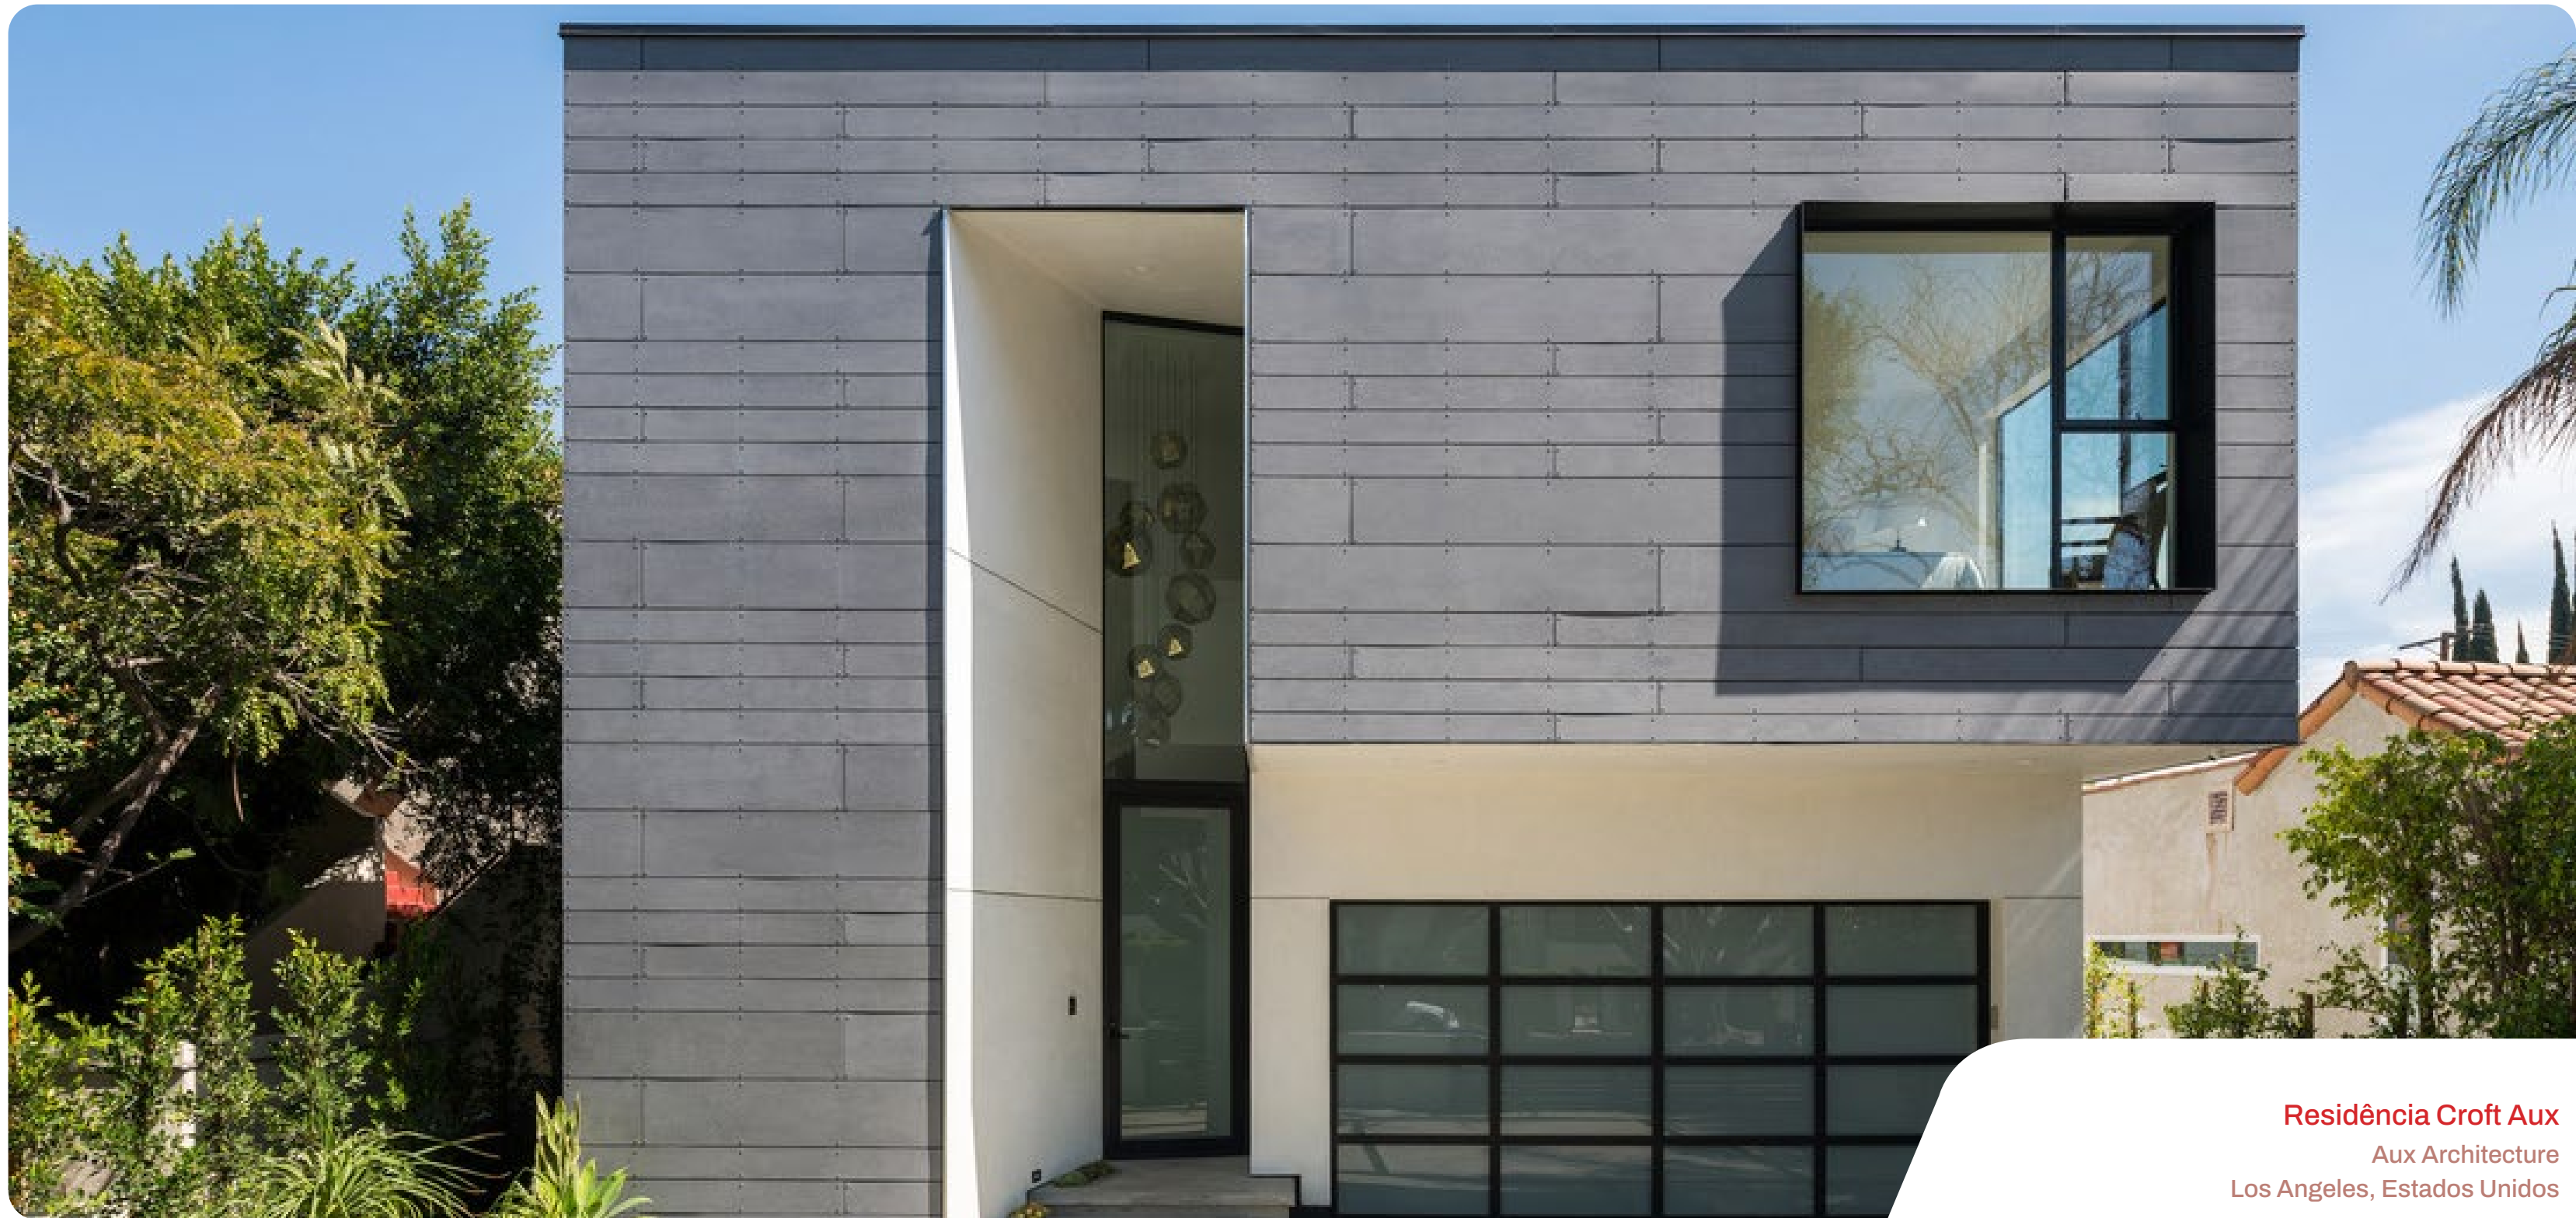

Residência Croft Aux
Aux Architecture
Los Angeles, Estados Unidos