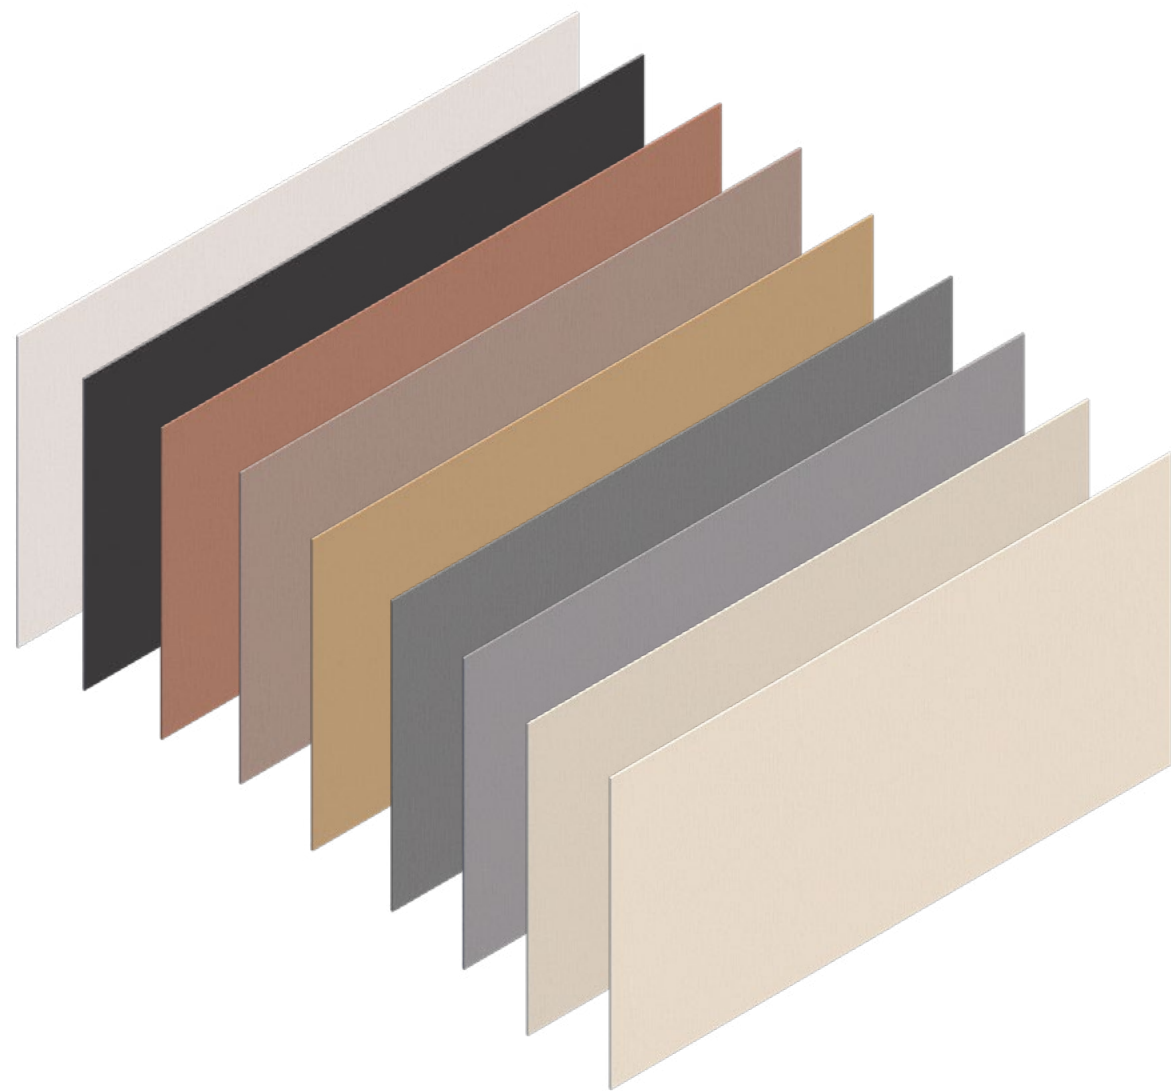

EQUITONE

CORES DISPONÍVEIS

TE00

TE10

TE15

TE20

TE30

TE40

TE60

TE85

TE90

R$ 819,90 / M²