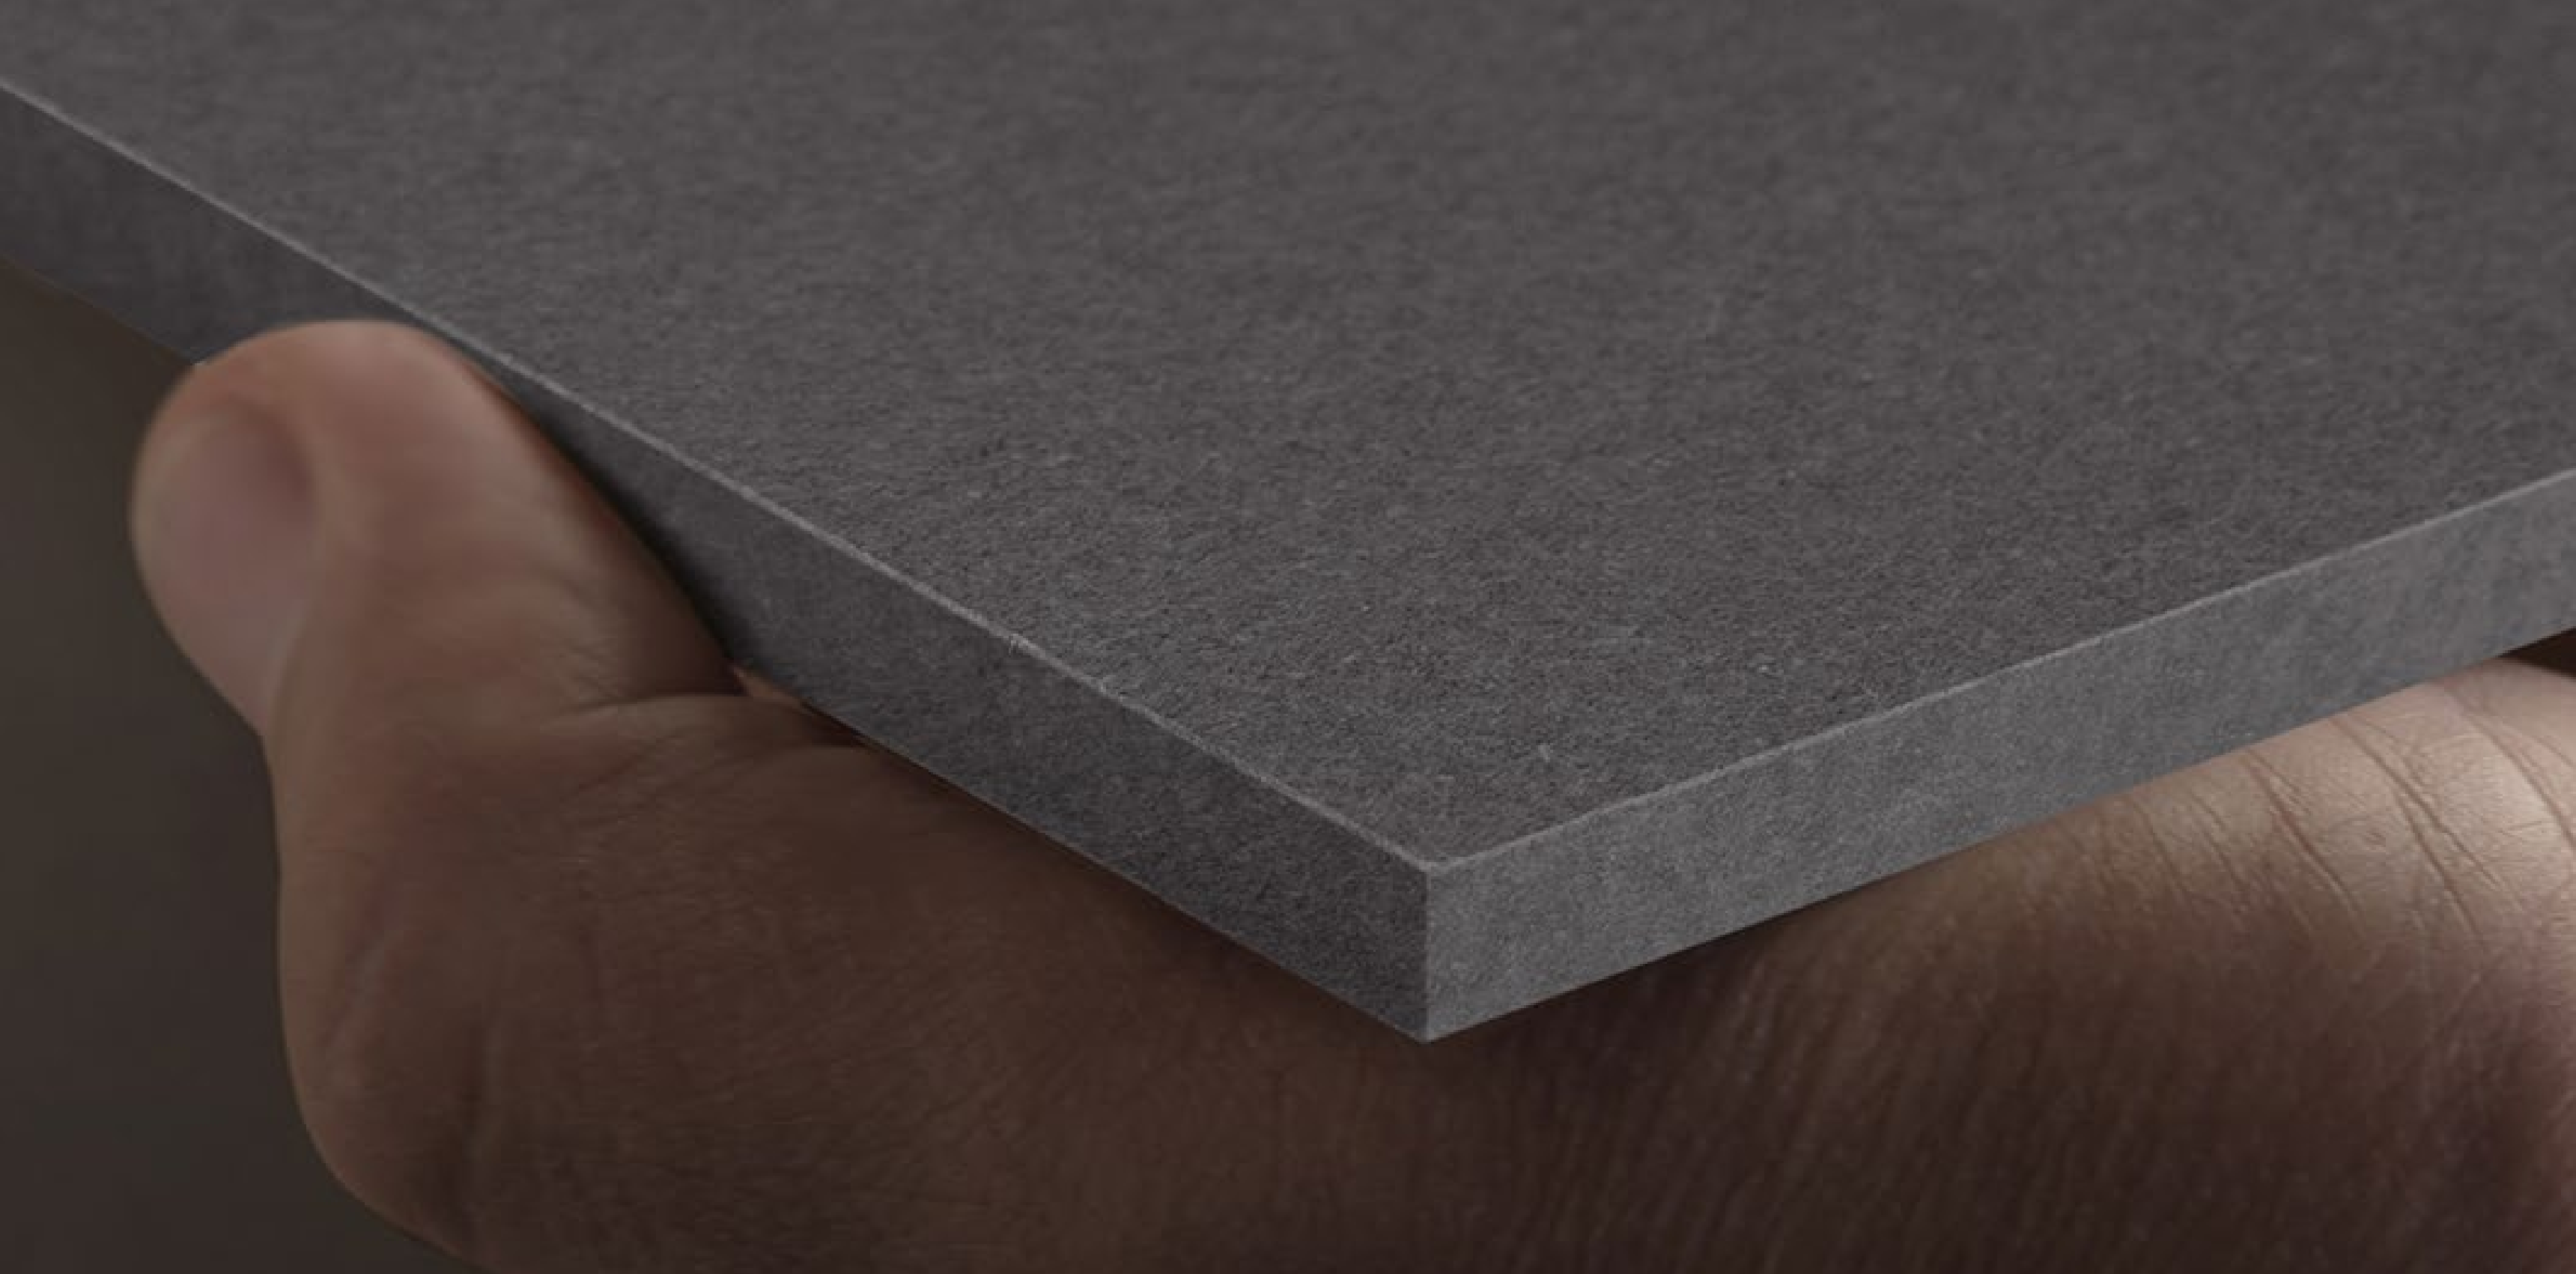

arkos

EQUITONE

PAINÉIS DE FIBROCIMENTO DE ALTA DENSIDADE
PARA EXTERIORES E INTERIORES

Características

Painéis de fibrocimento de alta densidade e grande flexibilidade de design. Por serem coloridos em massa, possibilitam destaque para textura e cor aplicada. Trata-se de um material com grande resistência a fatores externos.