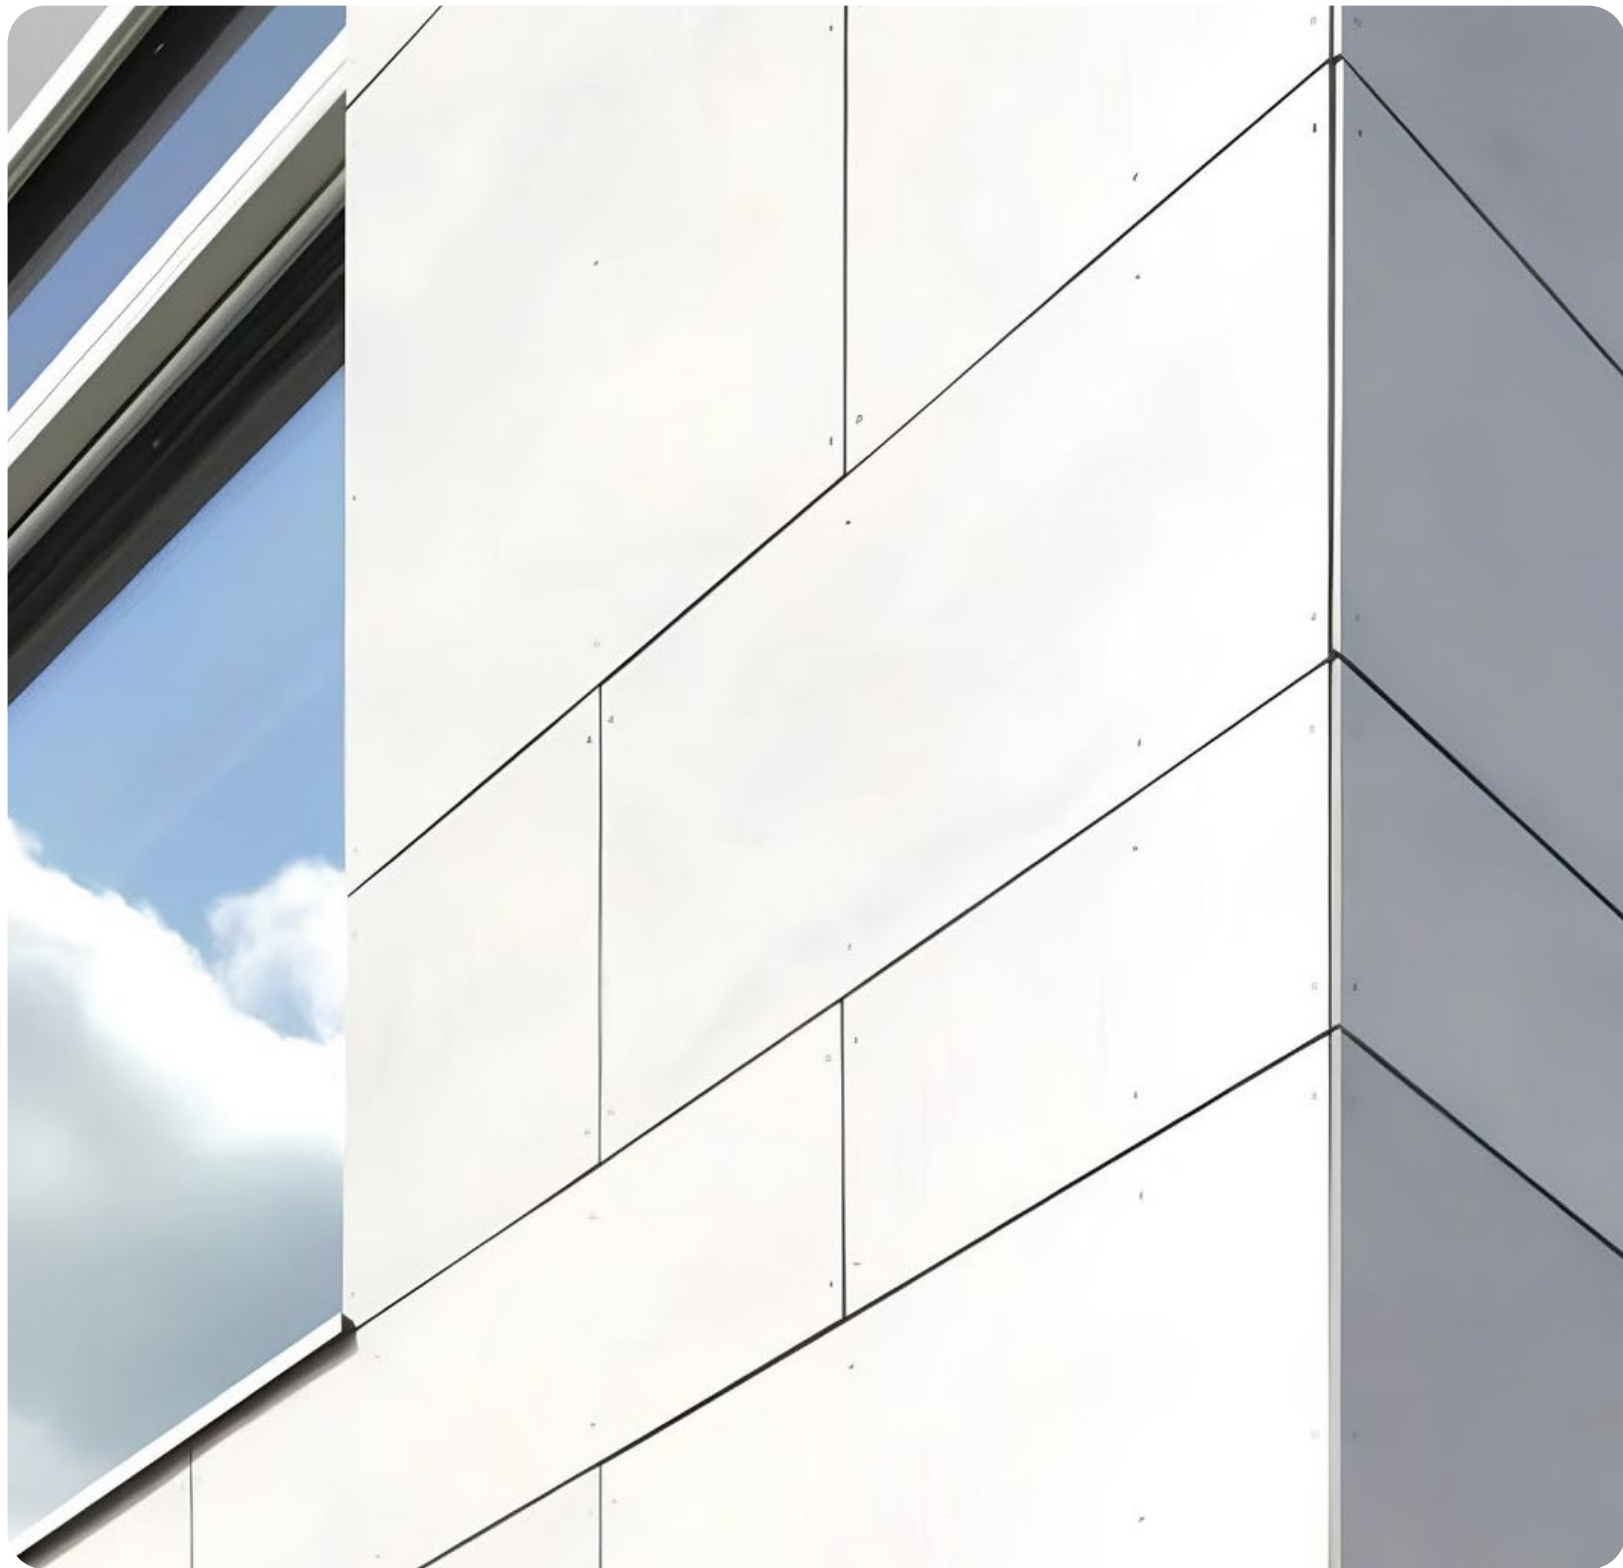

Residência Particular

Equitone

Irlanda