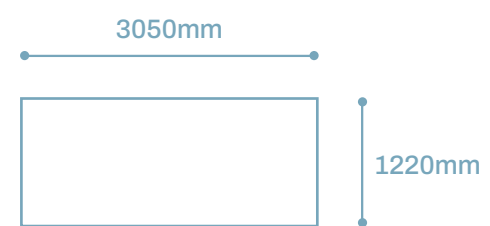

EQUITONE

DIMENSÕES, ESPESSURAS, PESOS

Retificado. Com corte*