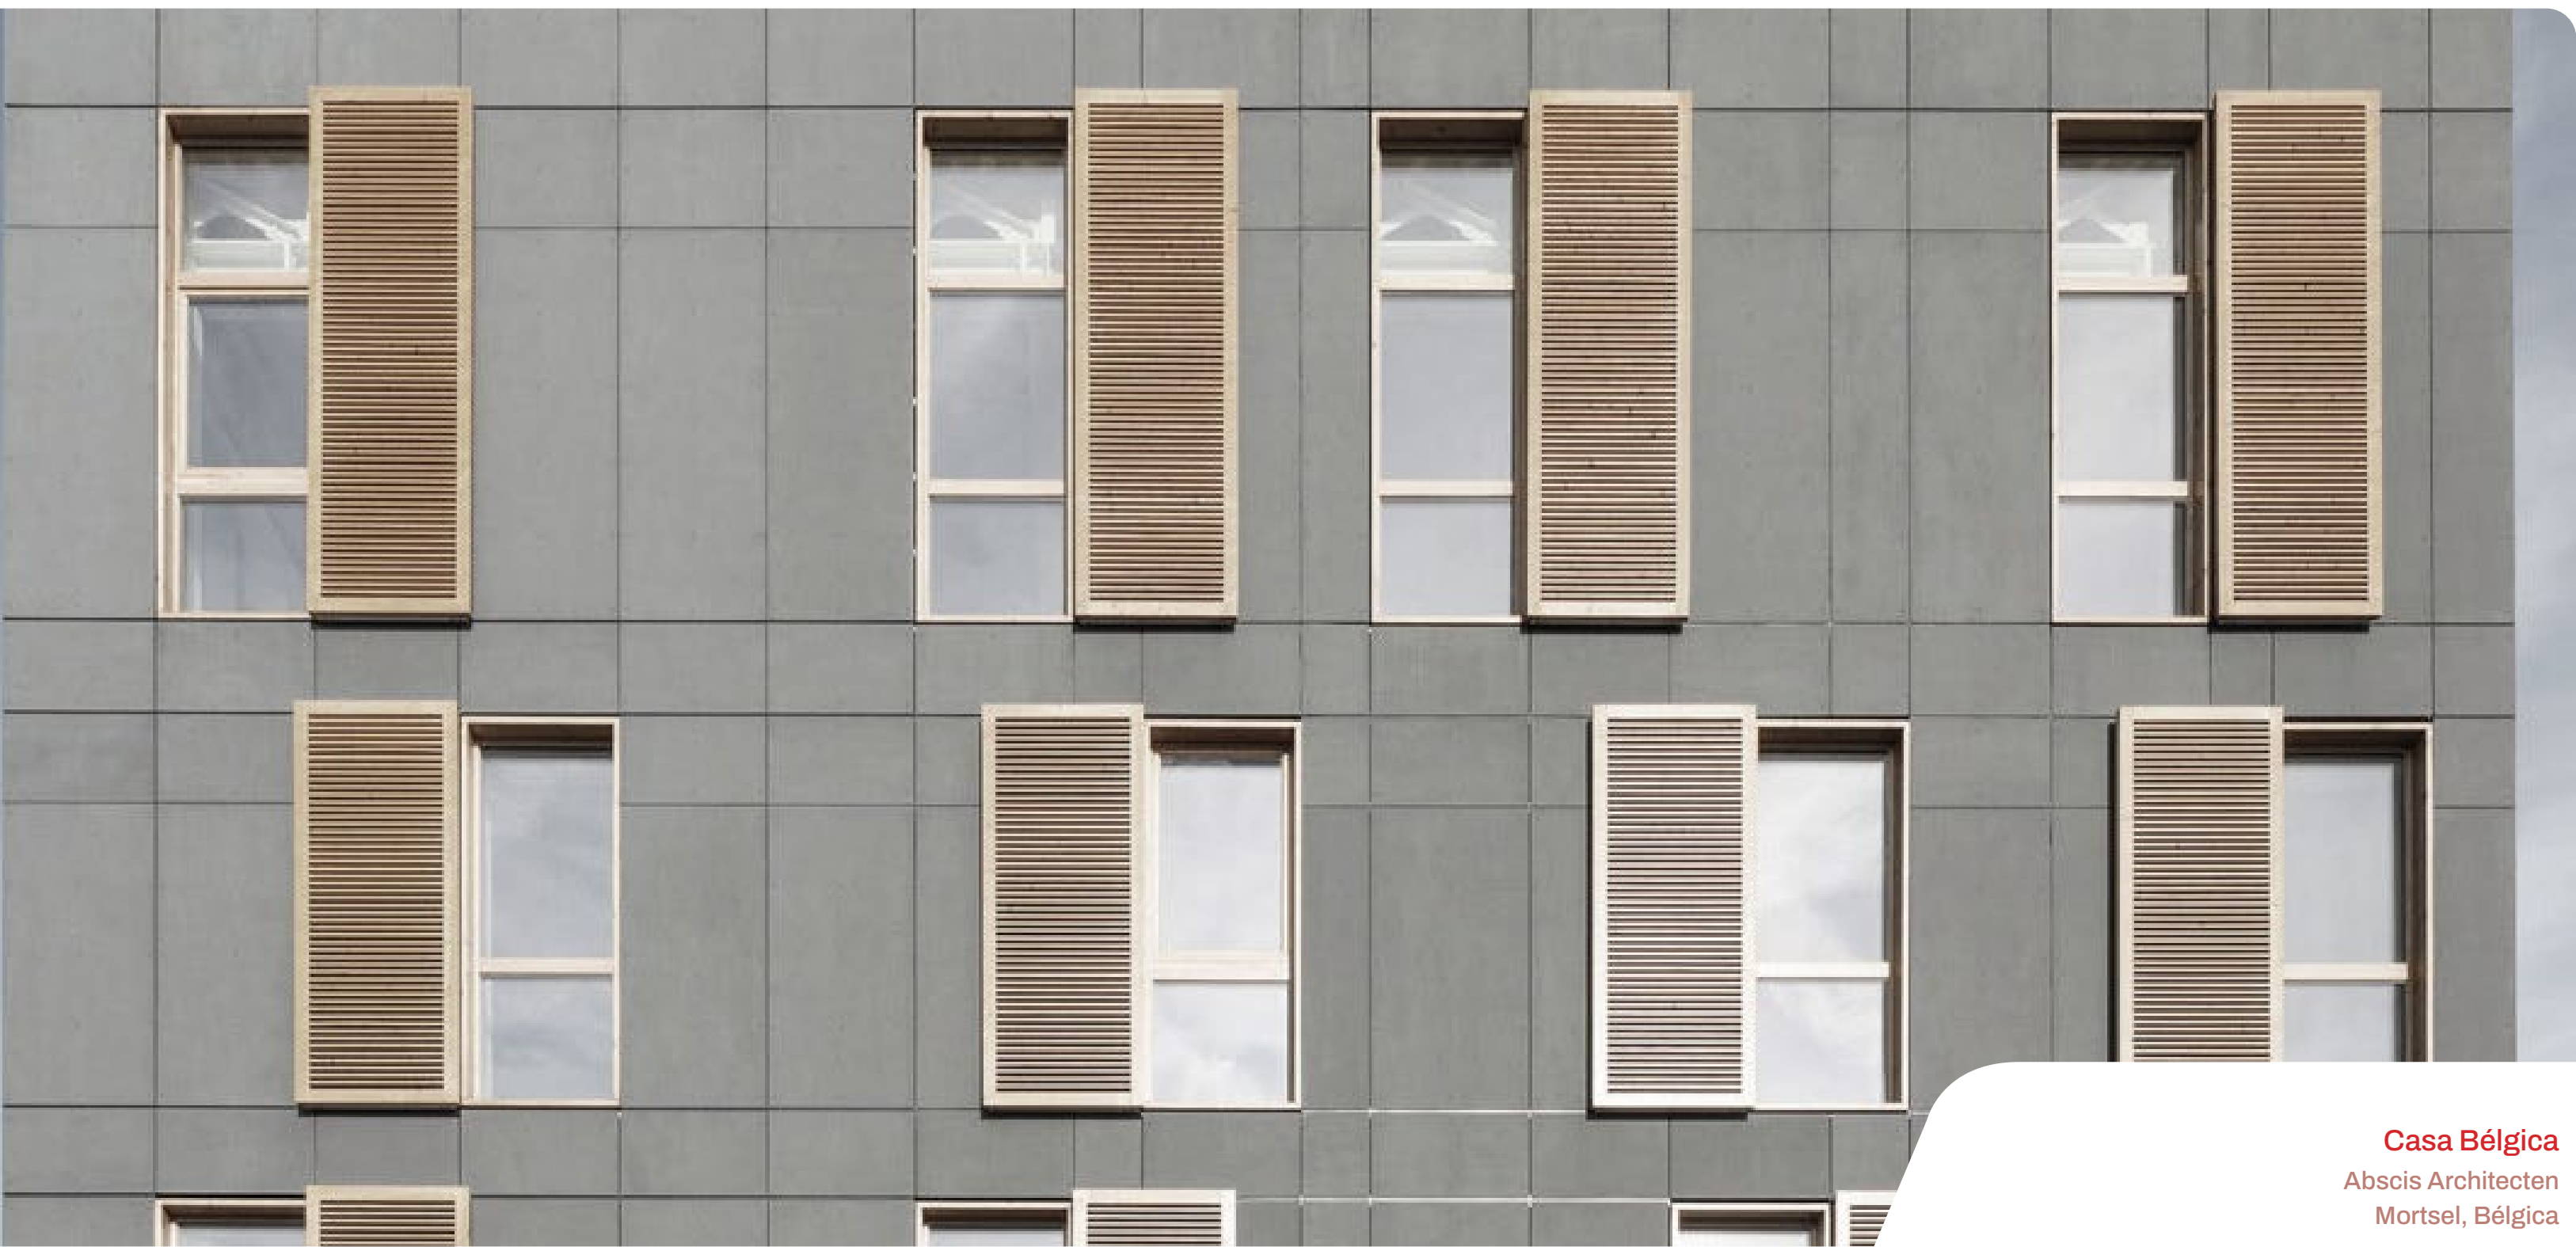

Casa Bélgica
Abscis Architecten
Mortsel, Bélgica