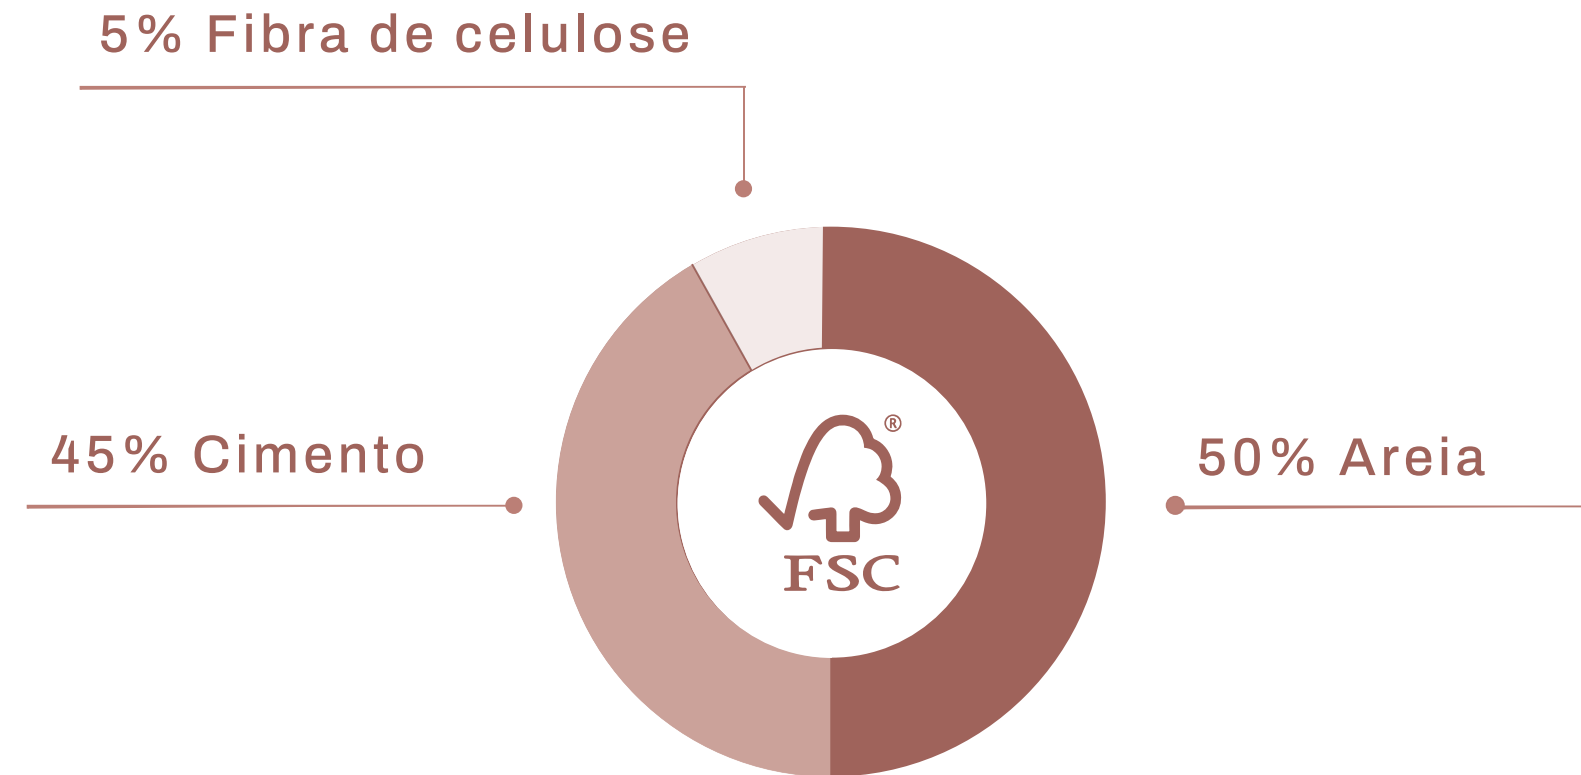

arkos

EQUITONE

PAINÉIS DE FIBROCIMENTO DE ALTA DENSIDADE
PARA EXTERIORES E INTERIORES

Características

Painéis de fibrocimento de alta densidade e grande flexibilidade de design. Por serem coloridos em massa, possibilitam destaque para textura e cor aplicada. Trata-se de um material com grande resistência a fatores externos.