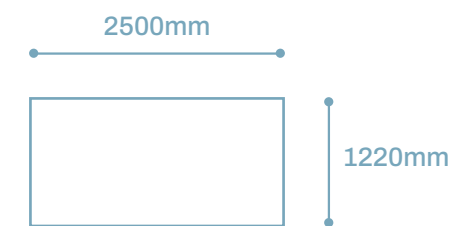

EQUITONE

DIMENSÕES, ESPESSURAS, PESOS

Retificado. Com corte*