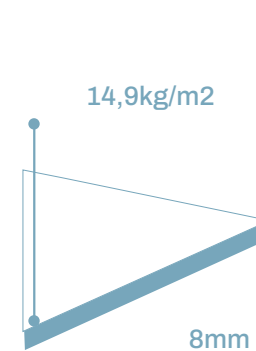

EQUITONE

DIMENSÕES, ESPESSURAS, PESOS

Retificado. Com corte*

*Sujeito a condições

Não retificado. Sem corte

EQUITONE

Preço

R\$819,90 o m²
46kg/placa