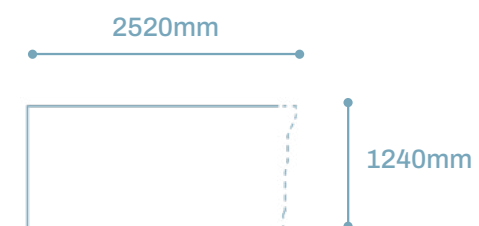

EQUITONE

DIMENSÕES, ESPESSURAS, PESOS

Retificado. Com corte*

*Sujeito a condições

Não retificado. Sem corte

EQUITONE

Preço

R\$819,90 o m²
46kg/placa