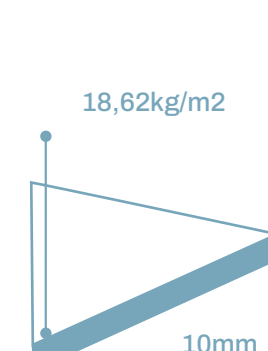

EQUITONE

DIMENSÕES, ESPESSURAS, PESOS

Retificado. Com corte*

*Sujeito a condições

Não retificado. Sem corte

EQUITONE

Preço

R\$819,90 o m²
46kg/placa