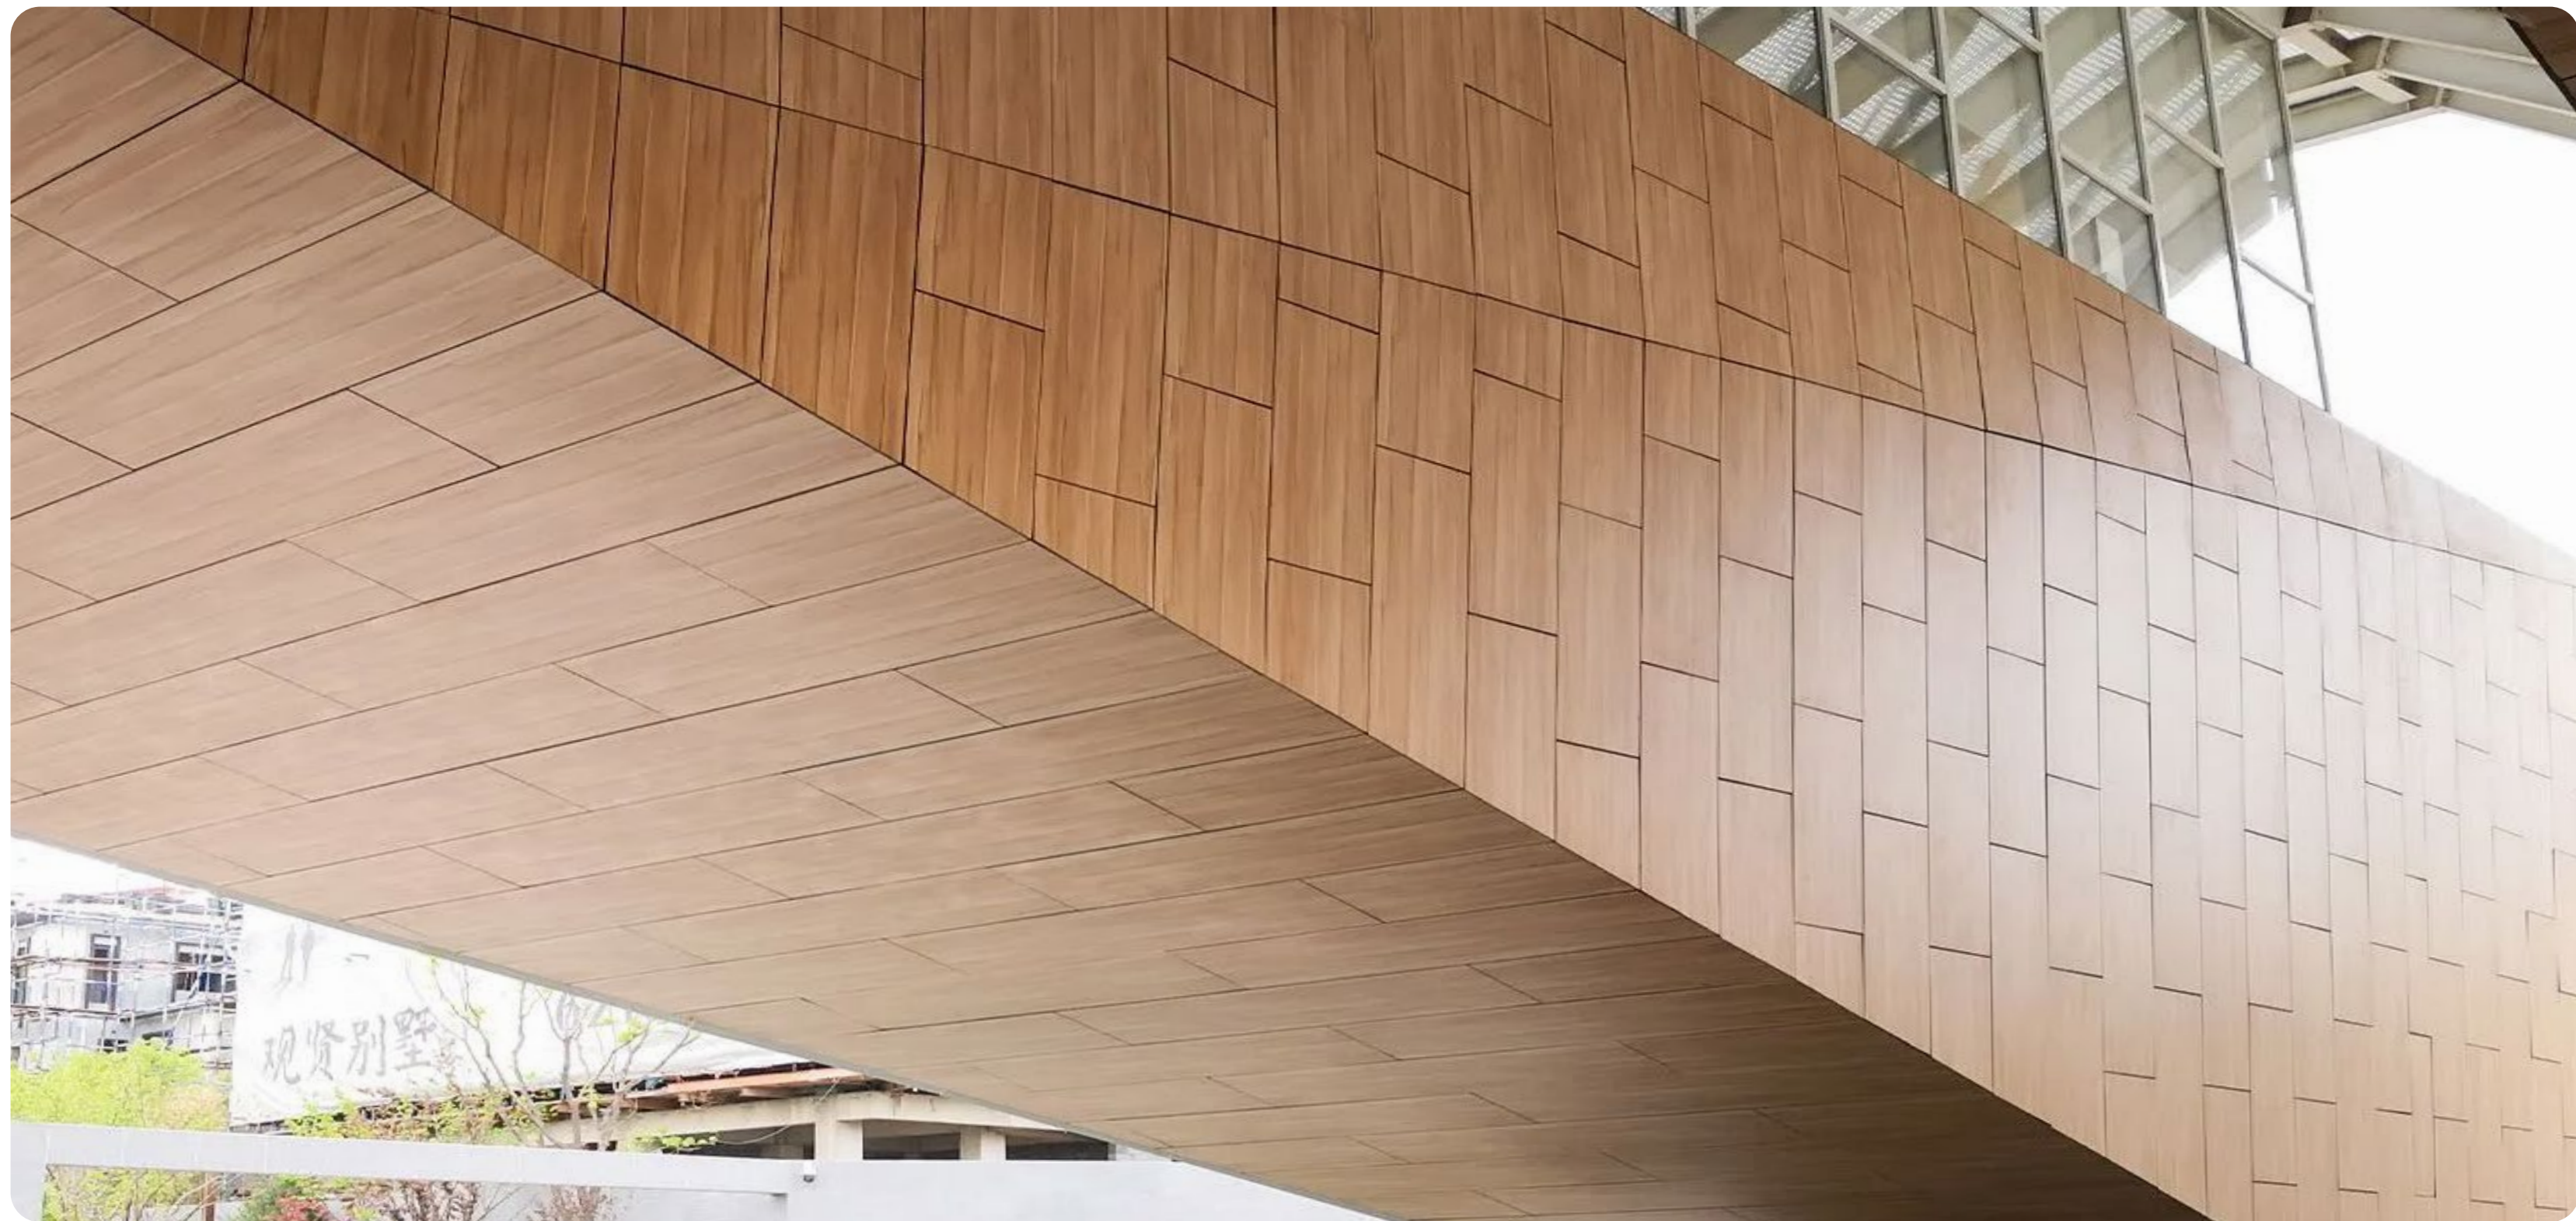

arkOTECH

PROJETOS INSTITUCIONAIS

Porto Belo Park Art Design
Jader Almeida
Porto Belo, Santa Catarina

Edifício Une

Gui Mattos Arquitetura
São Paulo, SP

AltaPlaza Mall
Cidade do Panamá

Hospital Real D'Or Materno Infantil