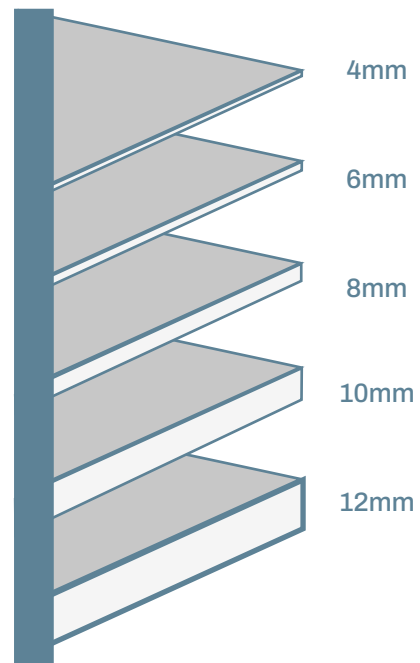

TAMANHOS DISPONÍVEIS

1860x4200mm sob encomenda, opções limitadas de cores

ARKOTECH

SEÇÕES E PREÇOS

FACE ÚNICA
COLOR

R\$ 540

R\$ 854

R\$ 1025

3126
Tamanhos disponíveis:
2800x1300mm
3050x1300mm

3158
Tamanhos disponíveis:
2800x1300mm
3050x1300mm

Tamanhos disponíveis: 1.300mm x 2.800mm / 1.300mm x 3050mm / 1.400mm x 4200mm
*Alguns modelos também estão disponíveis em 1.860mm x 4.200mm - consulte nossos colaboradores

3164
Tamanhos disponíveis:
2800x1300mm
3050x1300mm

3242
Tamanhos disponíveis:
2800x1300mm
3050x1300mm
4200x1860mm

Tamanhos disponíveis: 1.300mm x 2.800mm / 1.300mm x 3050mm / 1.400mm x 4200mm
*Alguns modelos também estão disponíveis em 1.860mm x 4.200mm - consulte nossos colaboradores

3272
Tamanhos disponíveis:
2800x1300mm
3050x1300mm

3169
Tamanhos disponíveis:
2800x1300mm
3050x1300mm

3279
Tamanhos disponíveis:
2800x1300mm
3050x1300mm

Tamanhos disponíveis: 1.300mm x 2.800mm / 1.300mm x 3050mm / 1.400mm x 4200mm
*Alguns modelos também estão disponíveis em 1.860mm x 4.200mm - consulte nossos colaboradores