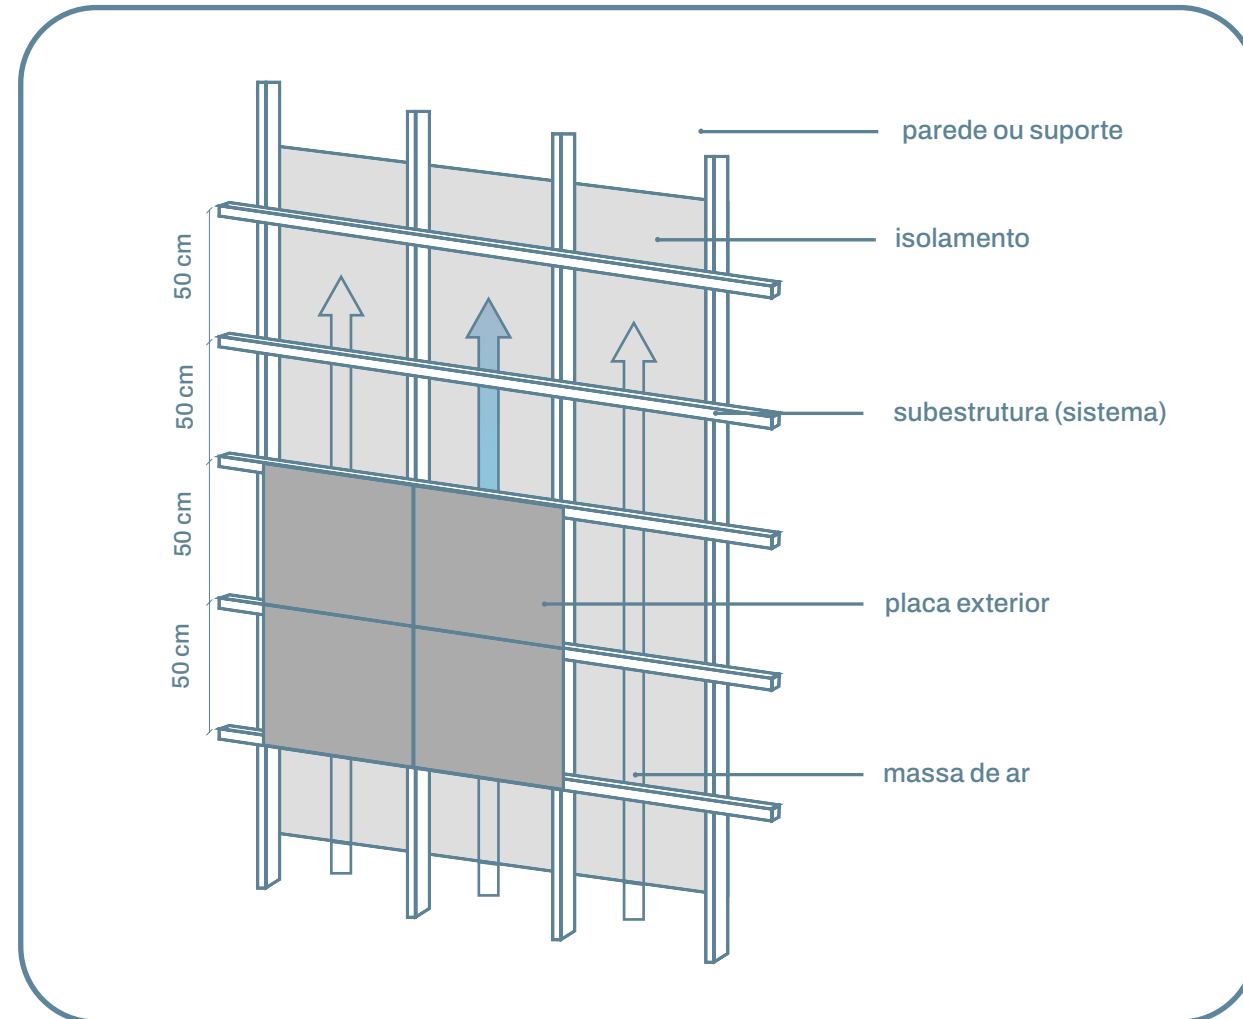

Nova Lima, MG

Casa Jaboticaba

Fernanda Marques Arquitetura

Trespa NW14

São José dos Campos, SP

ARKOTECH

VANTAGENS

- Maior conforto interno: tanto no calor quanto no frio;
- Uso reduzido de ar-condicionado;
- Bloqueio da radiação solar (isolante térmico);
- Drenagem através da entrada/saída de ar, eliminando problemas de umidade da estrutura;
- Manutenção reduzida na estrutura.