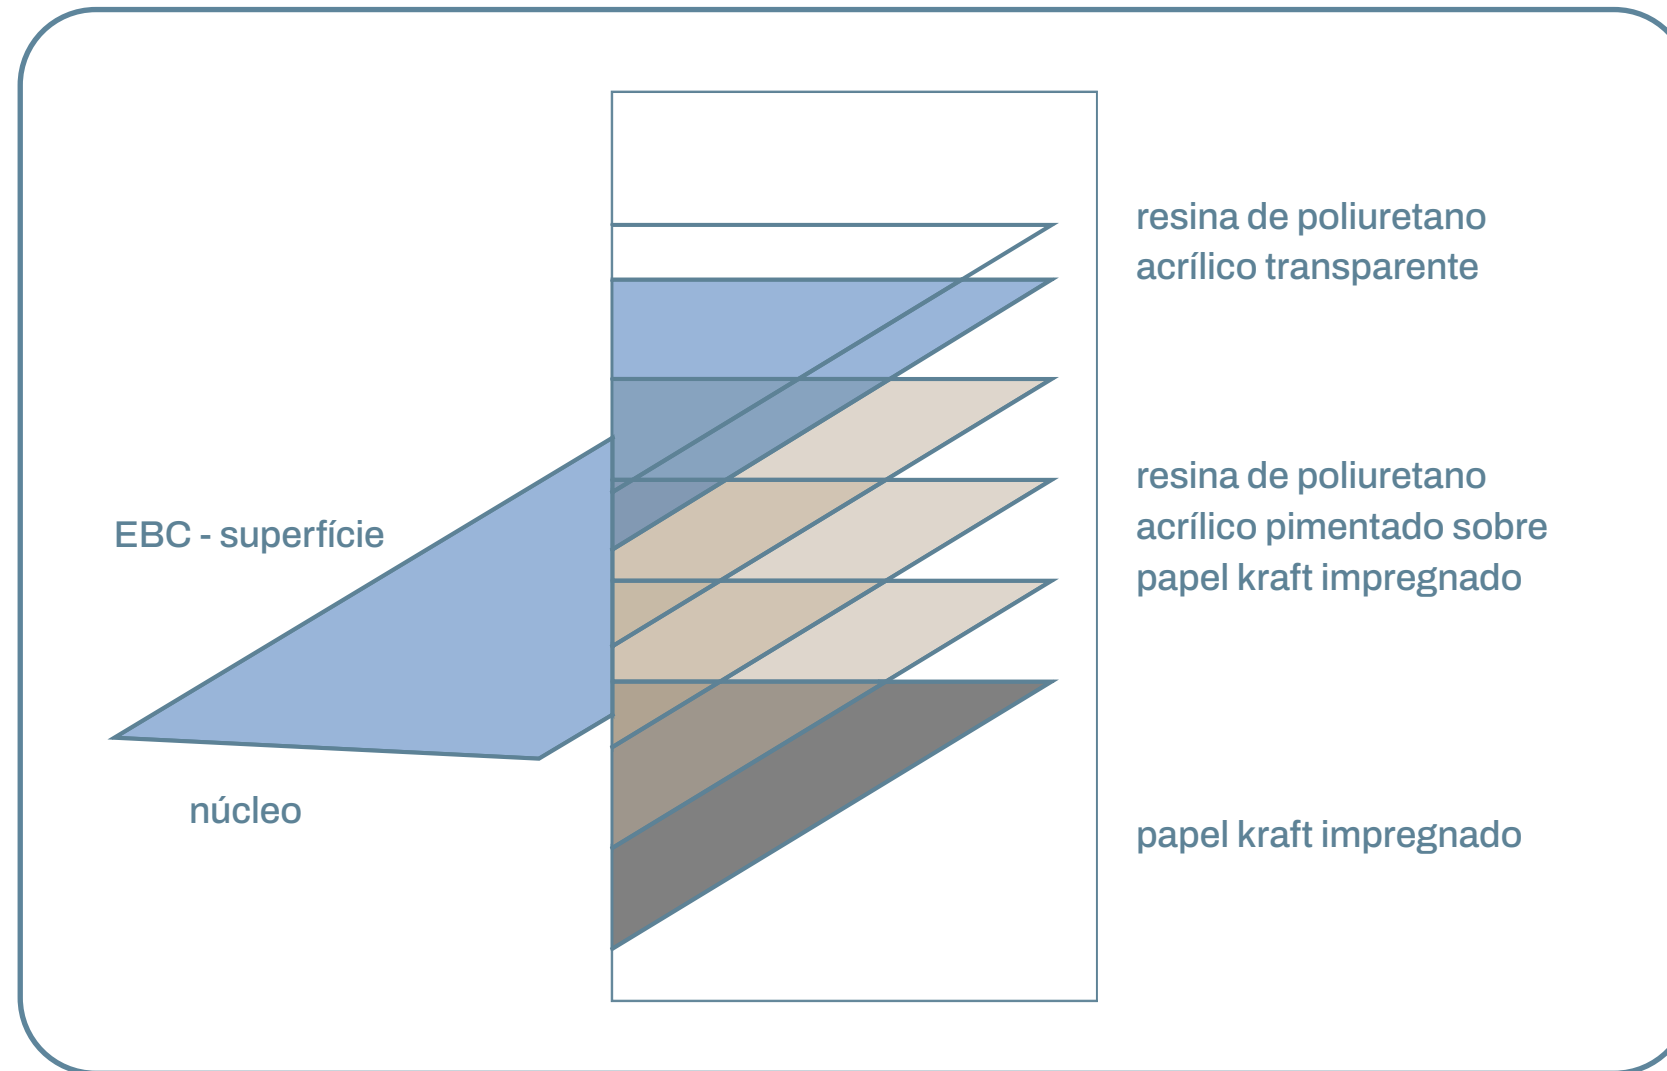

Fácil instalação

Não requer manutenção

Fachada sustentável

Vida útil de mais de 20 anos

Garantia de 10 anos

ARKOTECH

COMPOSIÇÃO

arkOTECH