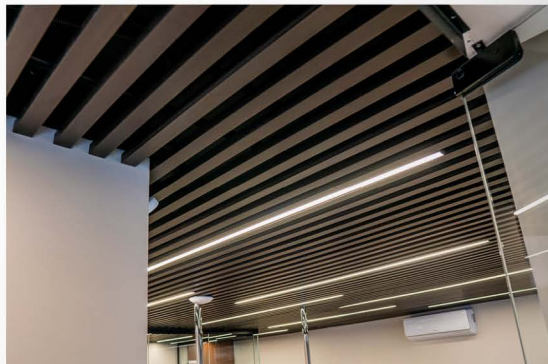

Restaurante ICÔNICO. Arq.: Estúdio Decimal. Localização: Armênia, CO

Cor: Black Sandalwood  
Metro quadrado a partir de R\$220\*

Sala comercial. Localização: São Paulo, SP

\*Consulte modelos e cartela de cores em nosso catálogo digital.