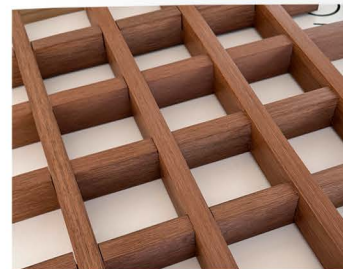

ARKWOOD X

MUXARABI COMPOSTO DE MADEIRA ECOLÓGICA
E ALUMÍNIO PARA EXTERIORES E INTERIORES

Consulte modelos e cartela de cores em
nosso catálogo digital.