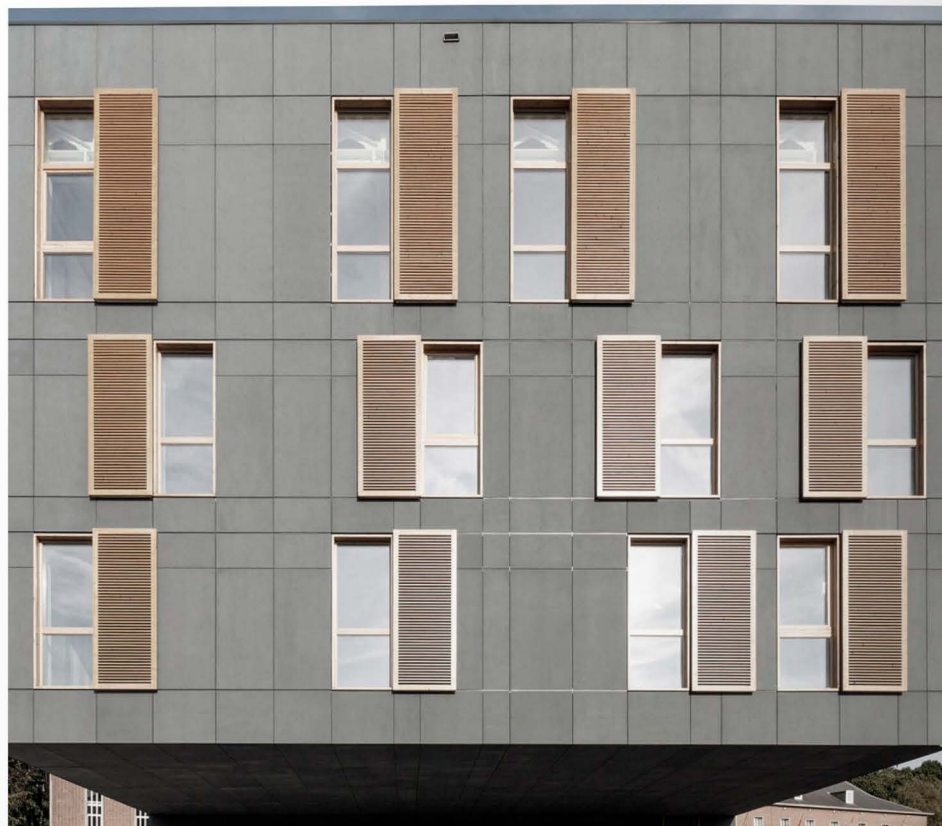

# EQUITONE

PAINÉIS DE FIBROCIMENTO DE ALTA DENSIDADE PARA EXTERIORES E INTERIORES

Metro quadrado a R\$750  
Consulte modelos e cartela de cores em nosso catálogo digital.

Residência Croft Aux. Arq.: Aux Architecture. Localização: Los Angeles, EUA