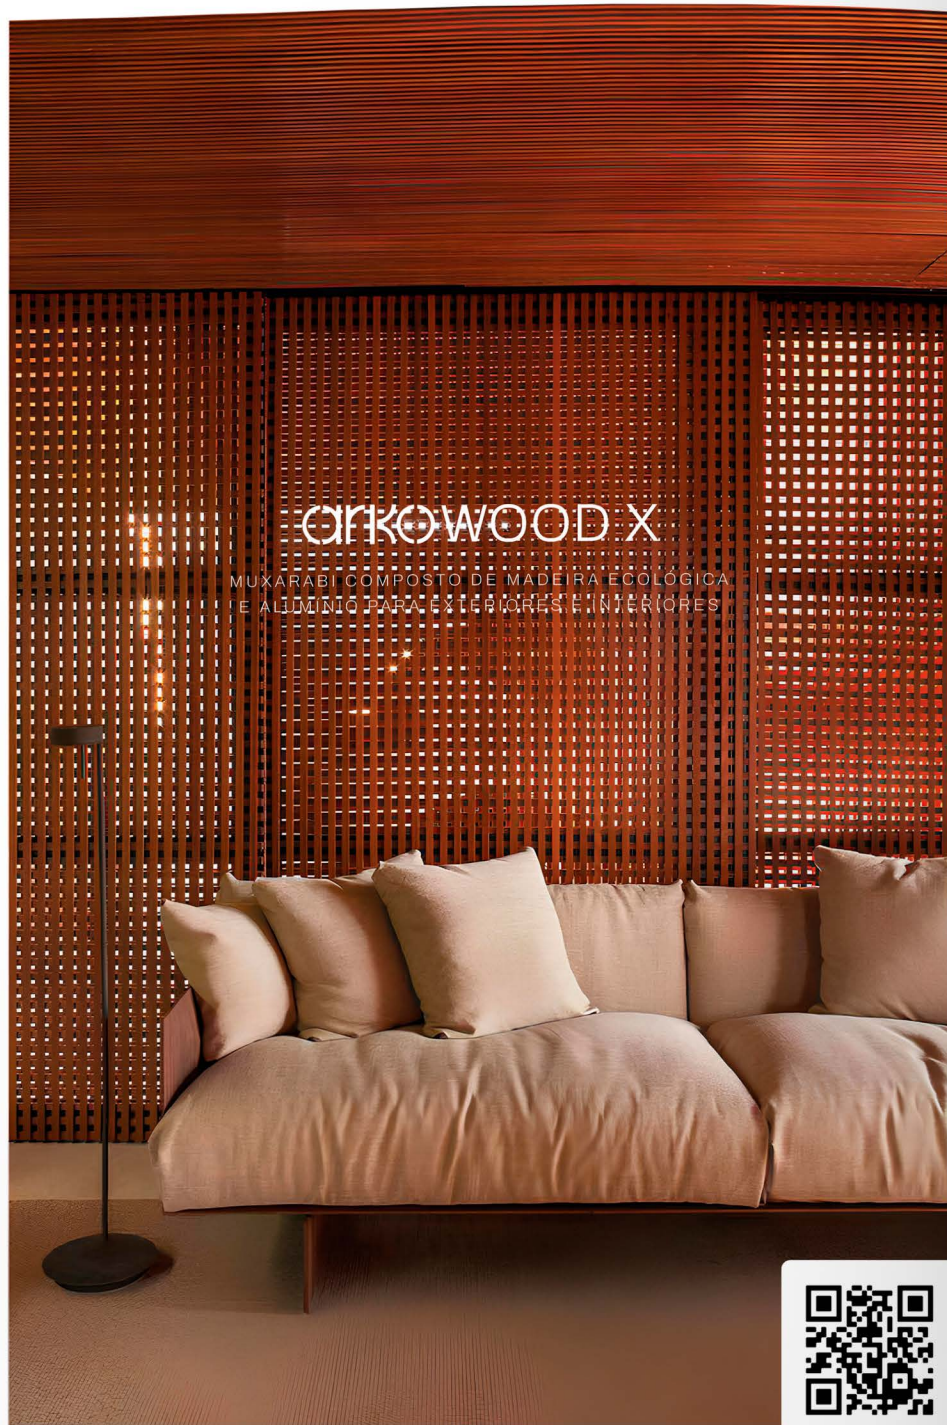

ARKWOOD X

MUXARABI COMPOSTO DE MADEIRA ECOLÓGICA
E ALUMÍNIO PARA EXTERIORES E INTERIORES

Consulte modelos e cartela de cores em
nosso catálogo digital.

Espaço Estúdio Sala - CasaCor Minas. Arq.: Estúdio Sala. Localização: Belo Horizonte, Minas Gerais