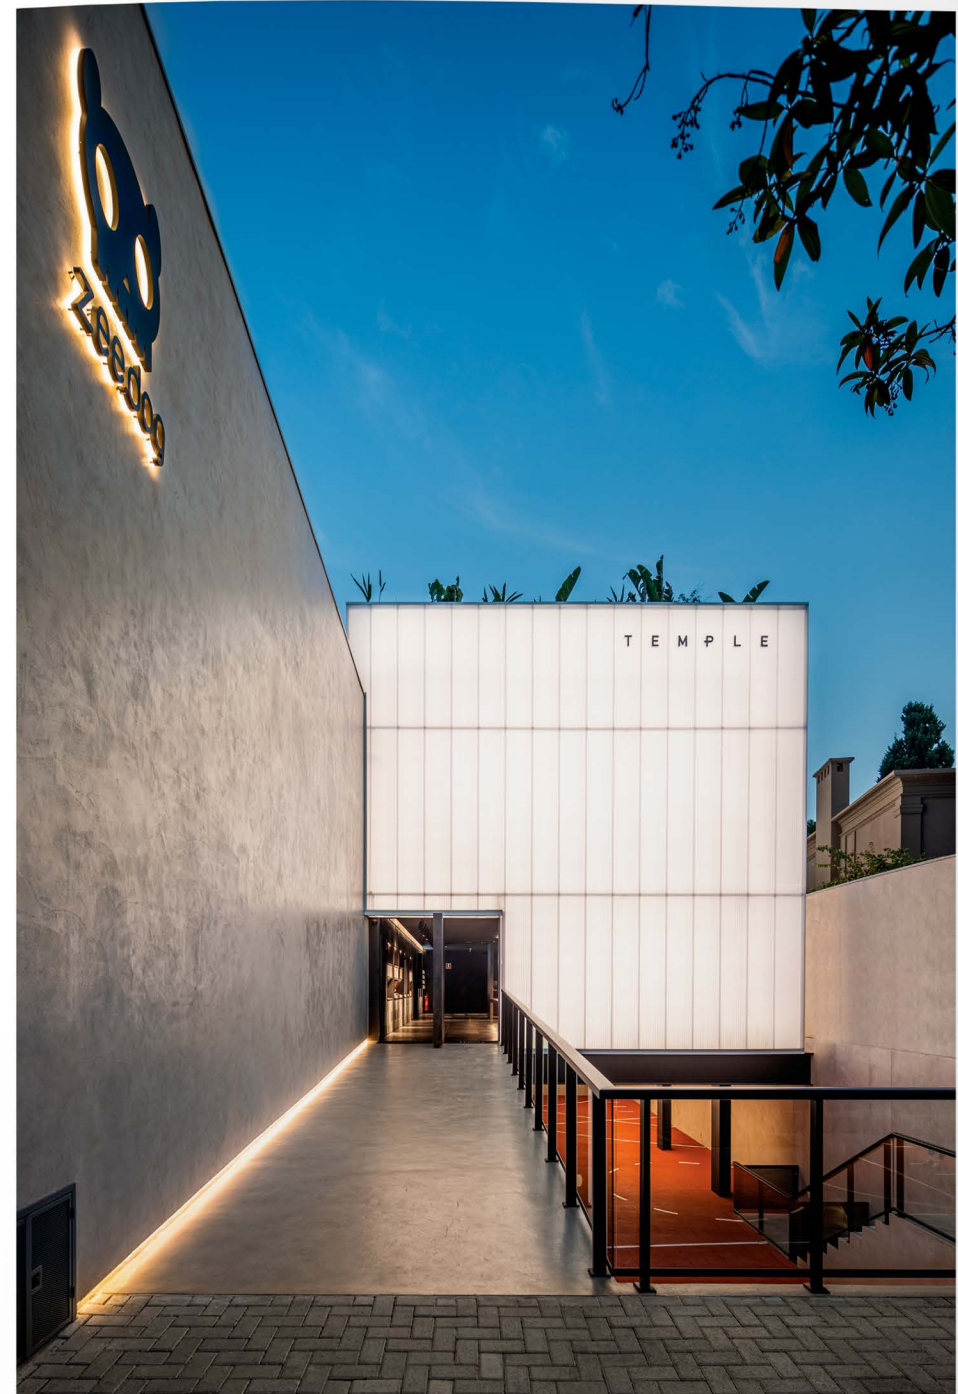

Loja Luce Nera. Arq.: Quintino Facci. Localização: Ribeirão Preto, SP

Cor: Laranja  
Metro quadrado a partir de R\$546

Ginásio Esportivo. Arq.: Sebastián Escanellas. Localização: Menorca, ES

\*Consulte modelos e cartela de cores em nosso catálogo digital.