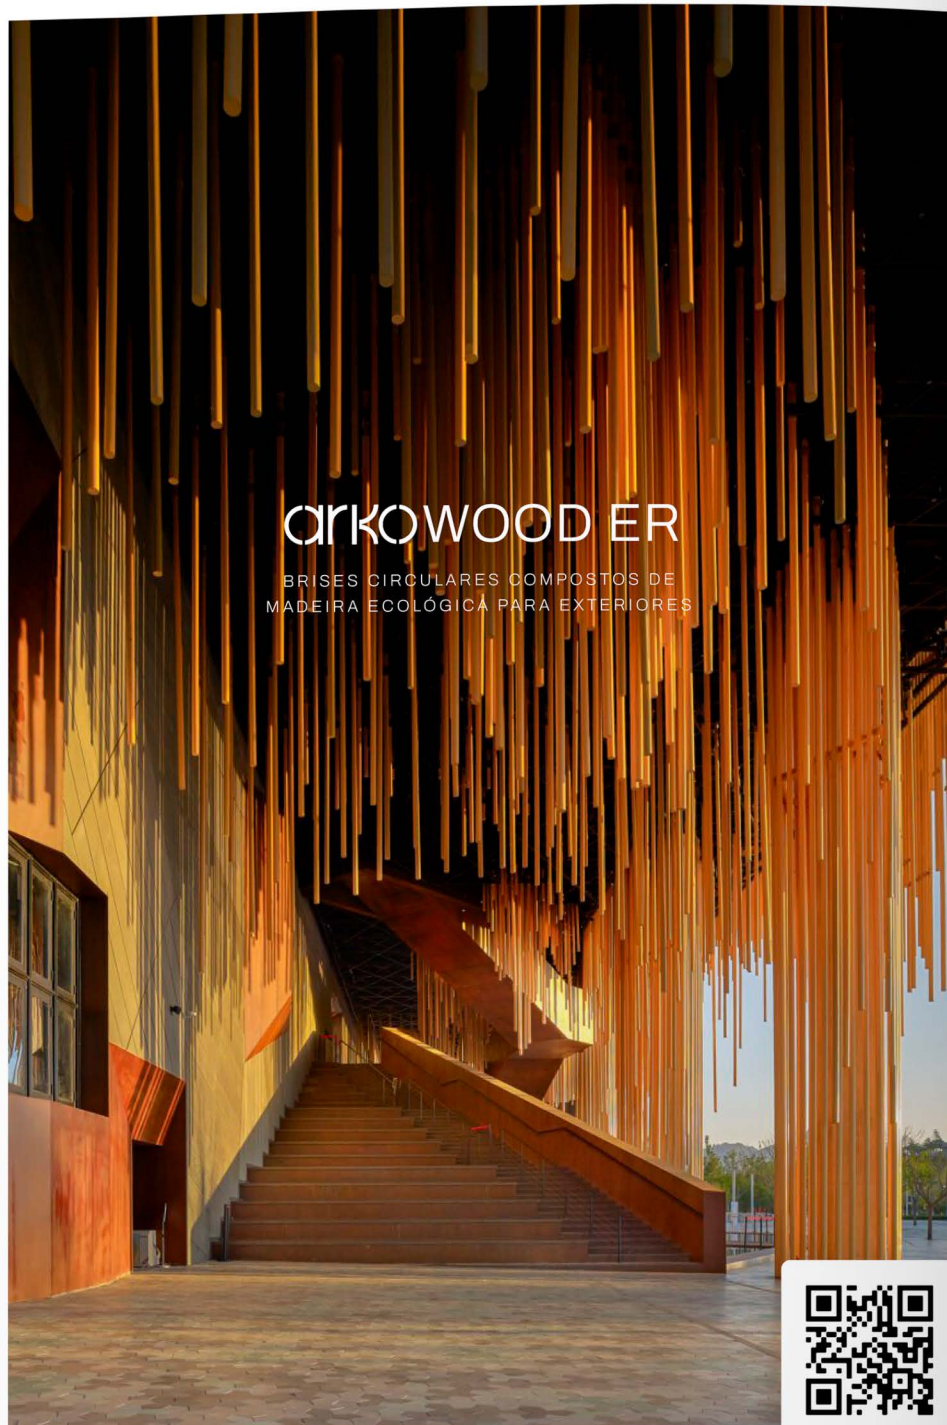

## ARKWOOD X

MUXARABI COMPOSTO DE MADEIRA ECOLÓGICA  
E ALUMÍNIO PARA EXTERIORES E INTERIORES

Consulte modelos e cartela de cores em  
nosso catálogo digital.

Espaço Estúdio Sala - CasaCor Minas. Arq.: Estúdio Sala. Localização: Belo Horizonte, Minas Gerais