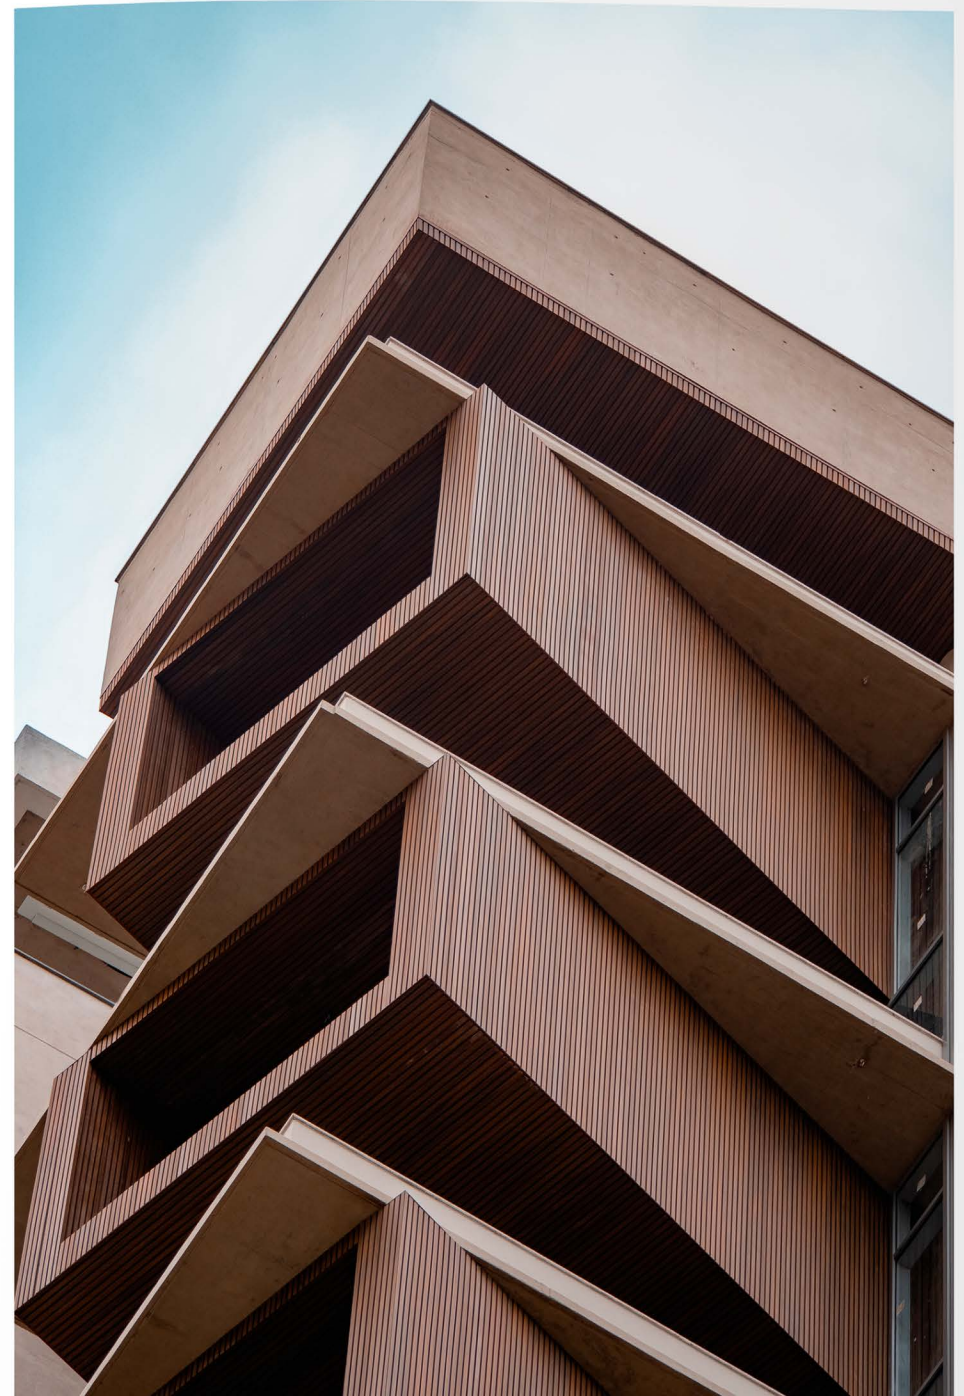

Casa Guaimbé. Arq.: Saia Arquitetura. Localização: Guaratuba, PR

Cor: Cinza  
Metro quadrado a R\$473

Clínica Ortopédica. Localização: Medellín, CO

\*Consulte modelos e cartela de cores em nosso catálogo digital.