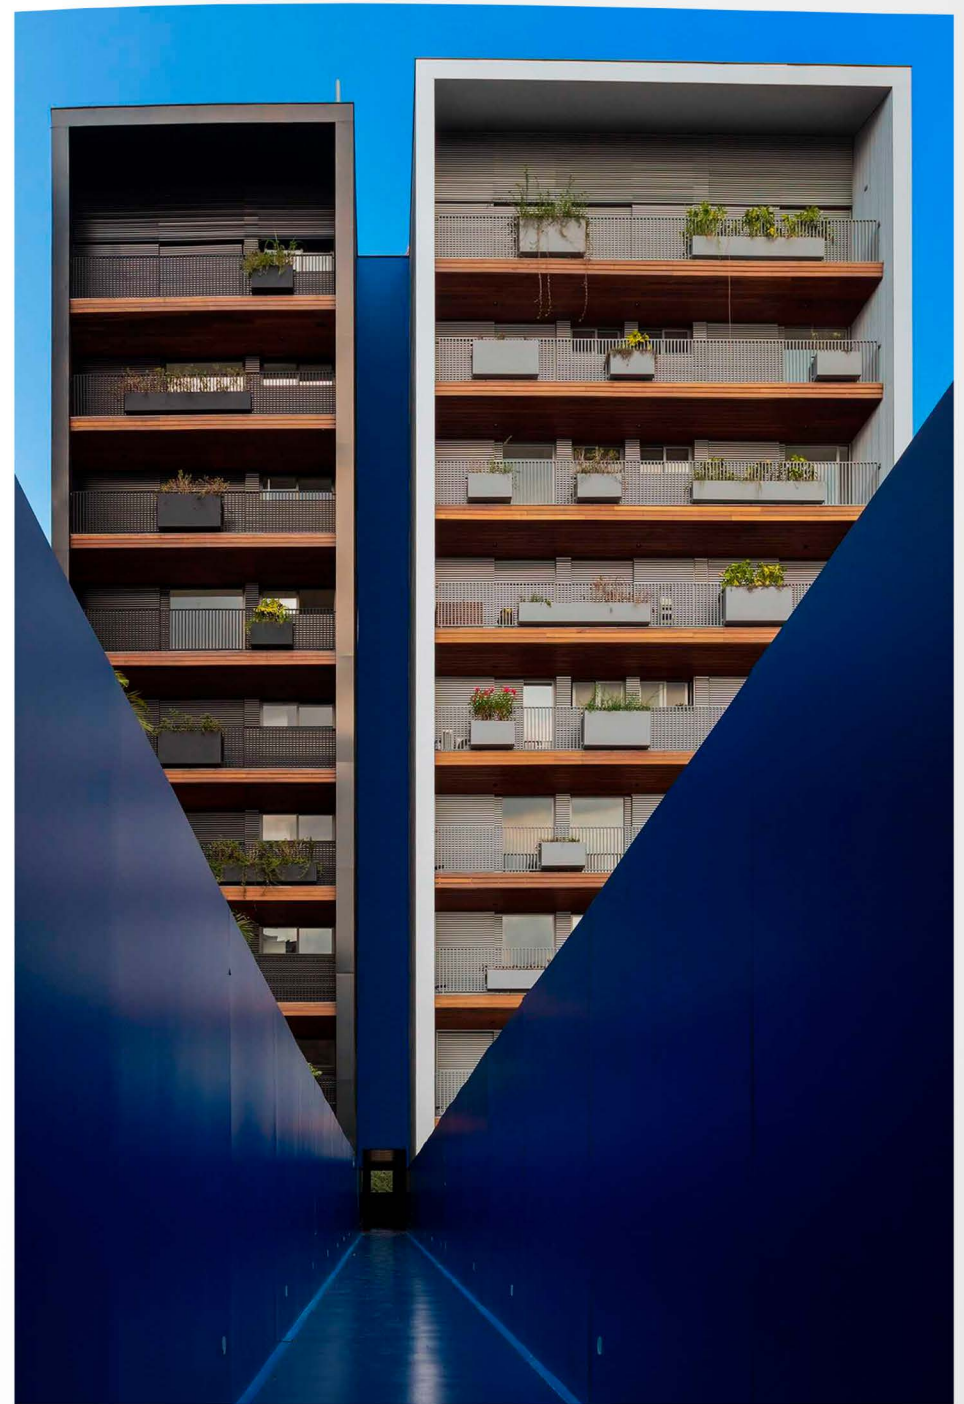

Edifício Azul. Arq.: Isay Weinfield Arquitetura. Localização: São Paulo, SP