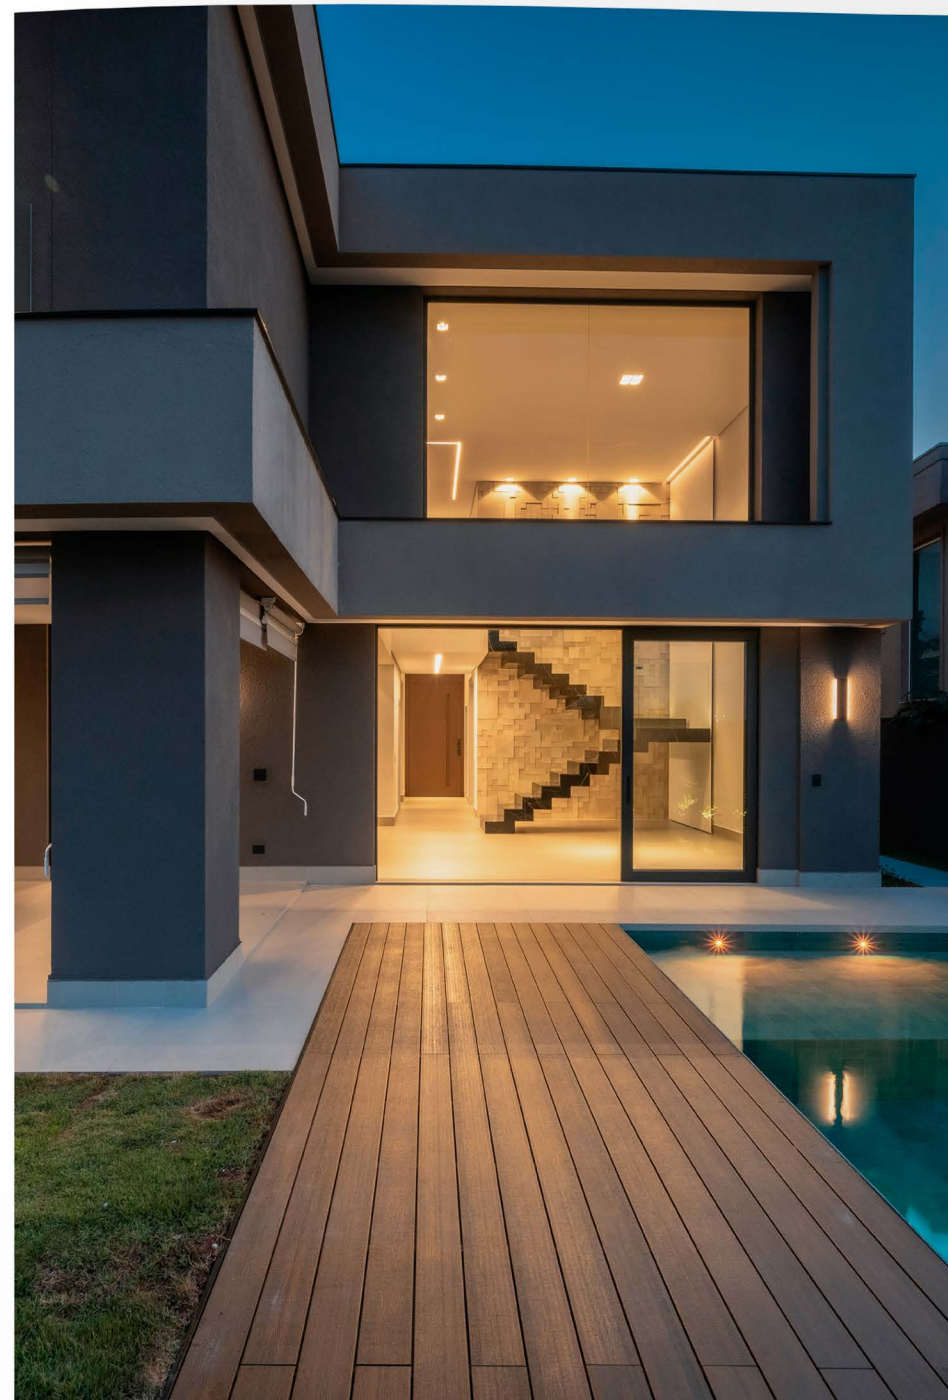

Casa 796. Arq.: EBornacina Arquitetura. Localização: Santana de Parnaíba, SP