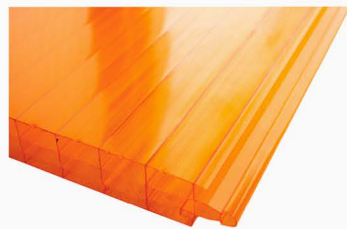

Cor: Laranja
Metro quadrado a partir de R$546