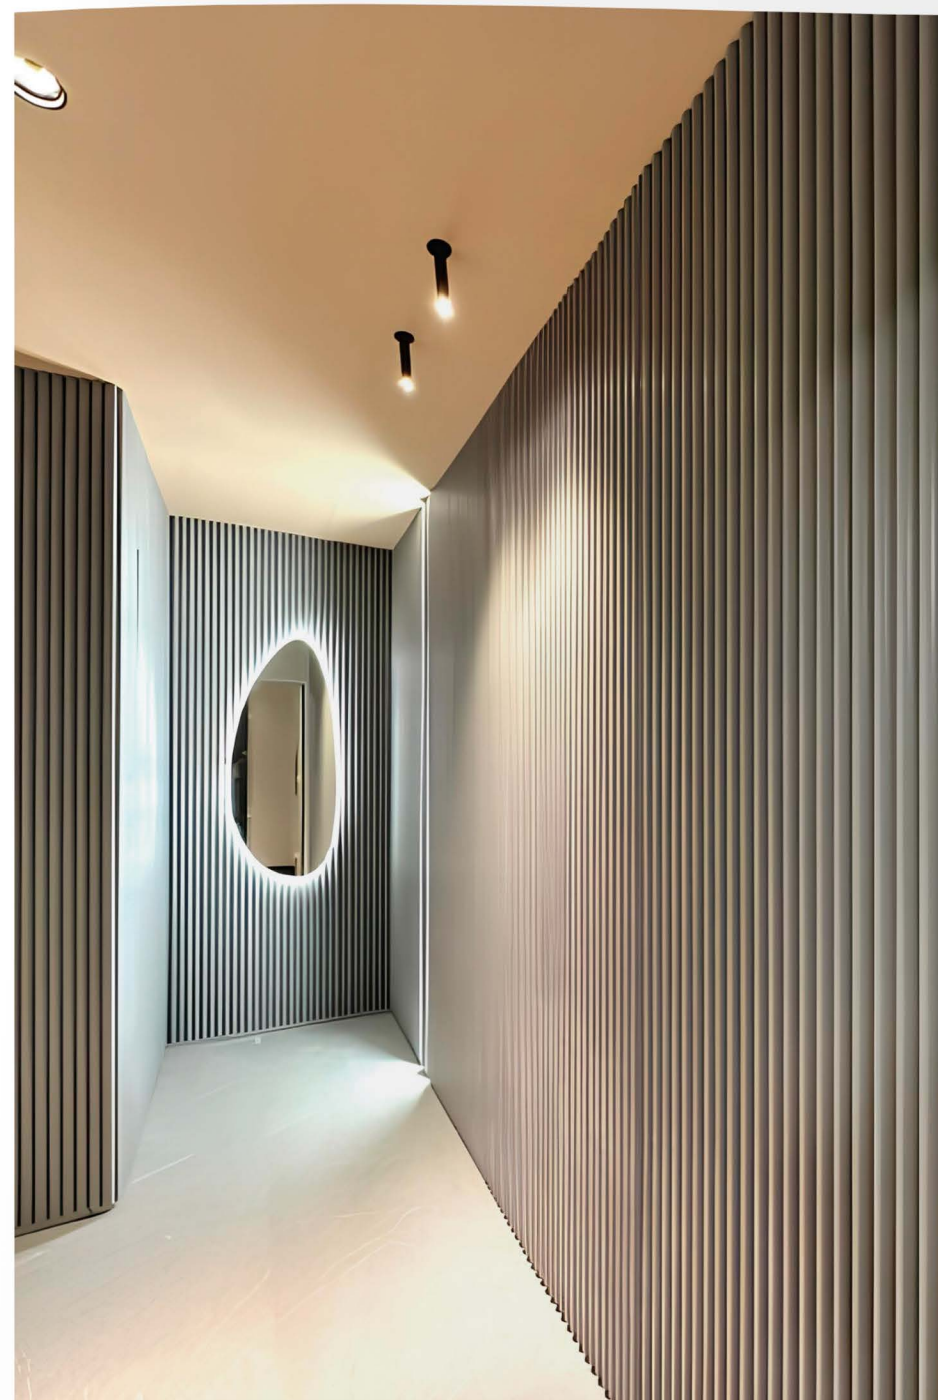

Clinica Médica. Arq.: Alf Arquitetura. Localização: Goiânia, GO