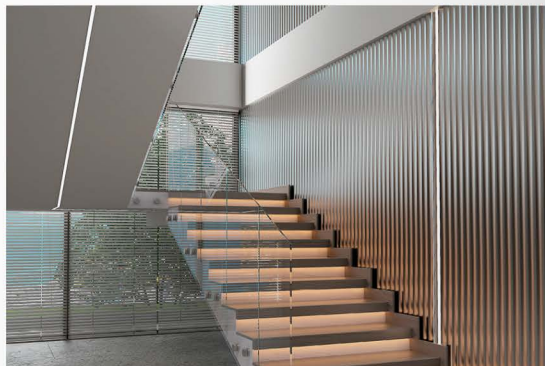

*Consulte modelos e cartela de cores em nosso catálogo digital.