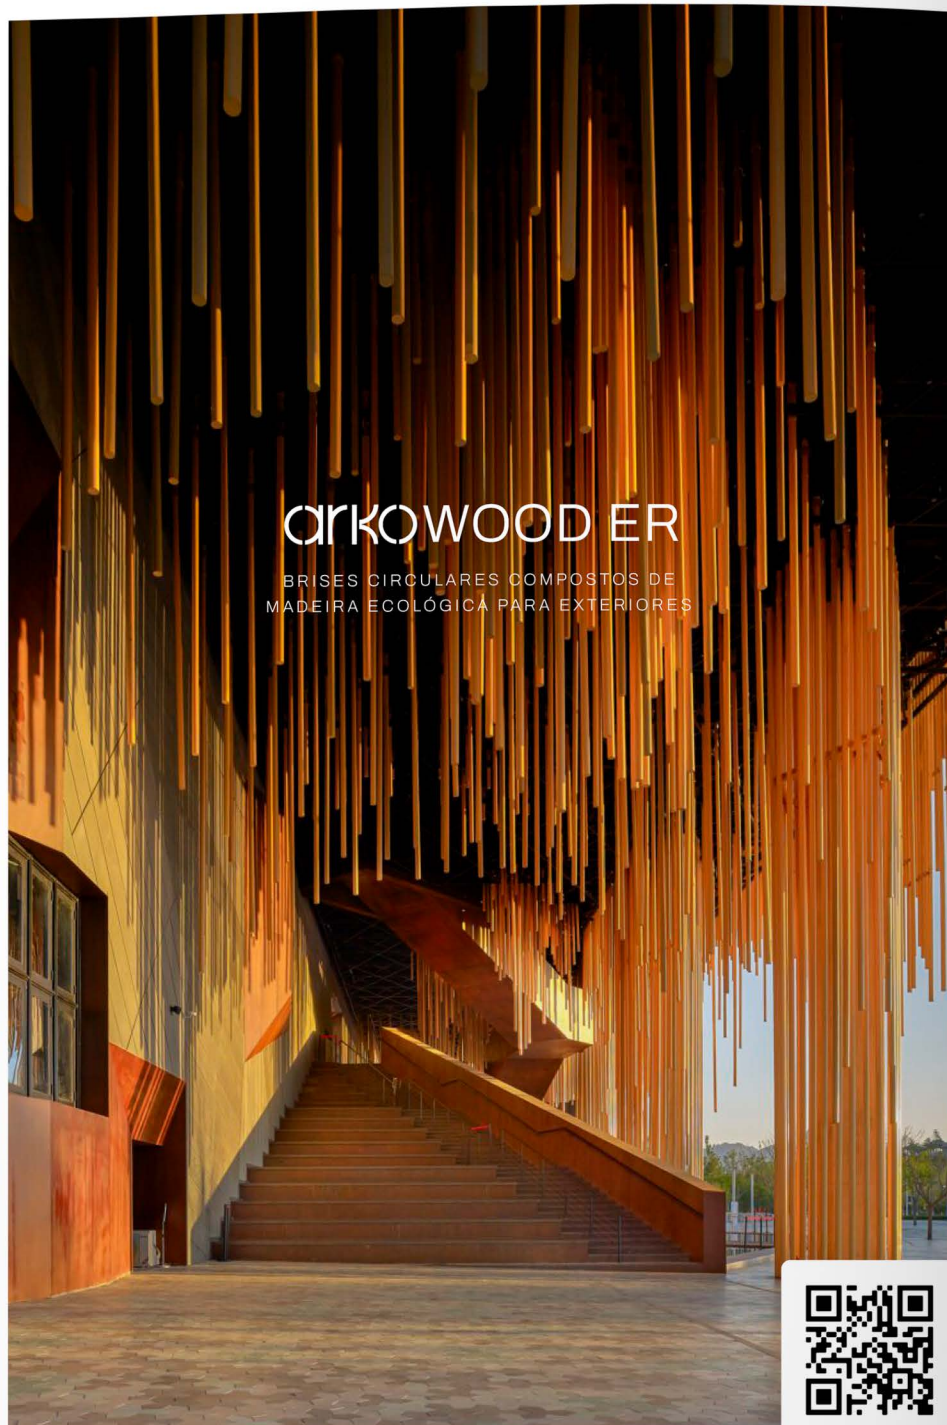

ARKWOOD ER

BRISER CIRCULARES COMPOSTOS DE
MADEIRA ECOLÓGICA PARA EXTERIORES

ARKWOOD ER

BRISER CIRCULARES COMPOSTOS DE
MADEIRA ECOLÓGICA PARA EXTERIORES

*Consulte modelos e cartela de cores em
nosso catálogo digital.*