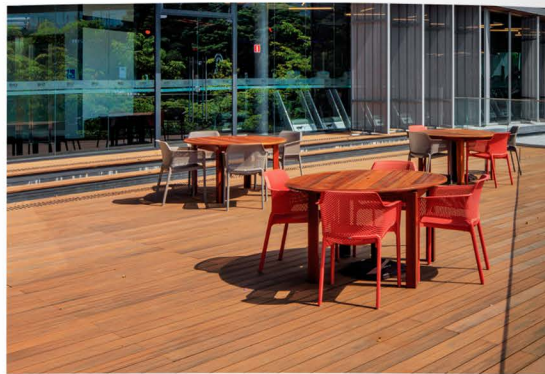

ARKODECK E

DECKS DE MADEIRA ECOLÓGICA PARA EXTERIORES

Fundação Bradesco. Arq.: DMDV Arquitetos. Localização: Osasco, SP