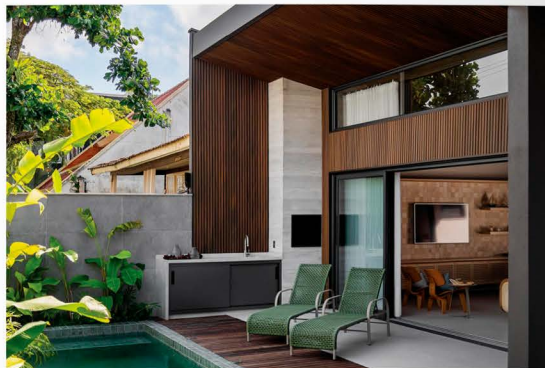

Casa Guaimbé. Arq.: Saia Arquitetura. Localização: Guaratuba, PR

Cor: Cinza  
Metro quadrado a R\$473

Clínica Ortopédica. Localização: Medellín, CO

\*Consulte modelos e cartela de cores em nosso catálogo digital.