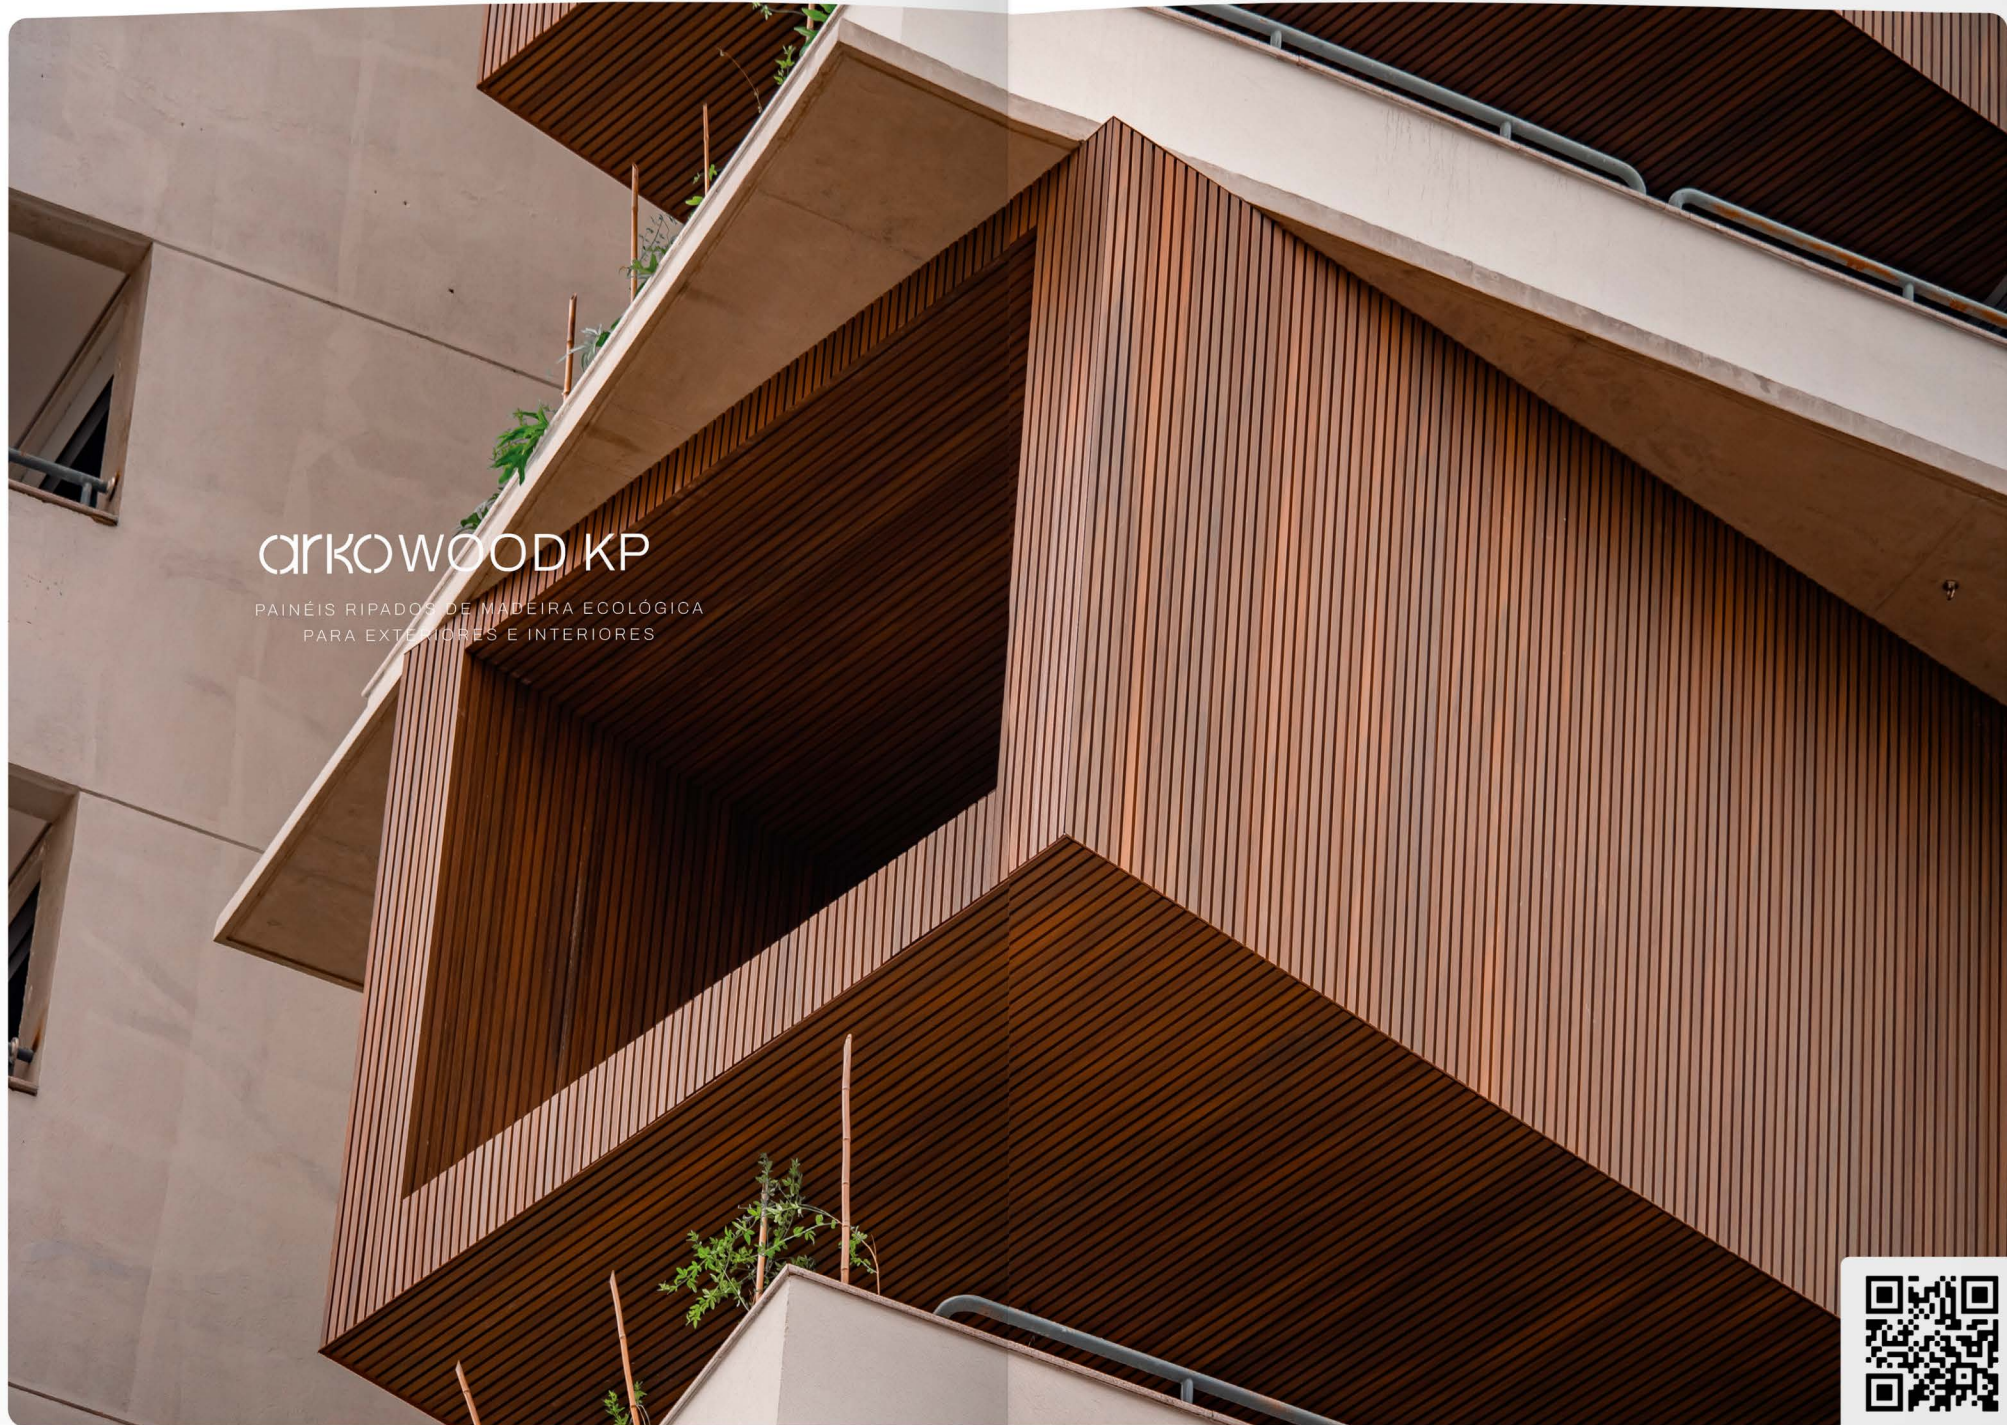

ARKWOOD KP

PAINÉIS RIPADOS DE MADEIRA ECOLÓGICA
PARA EXTERIORES E INTERIORES