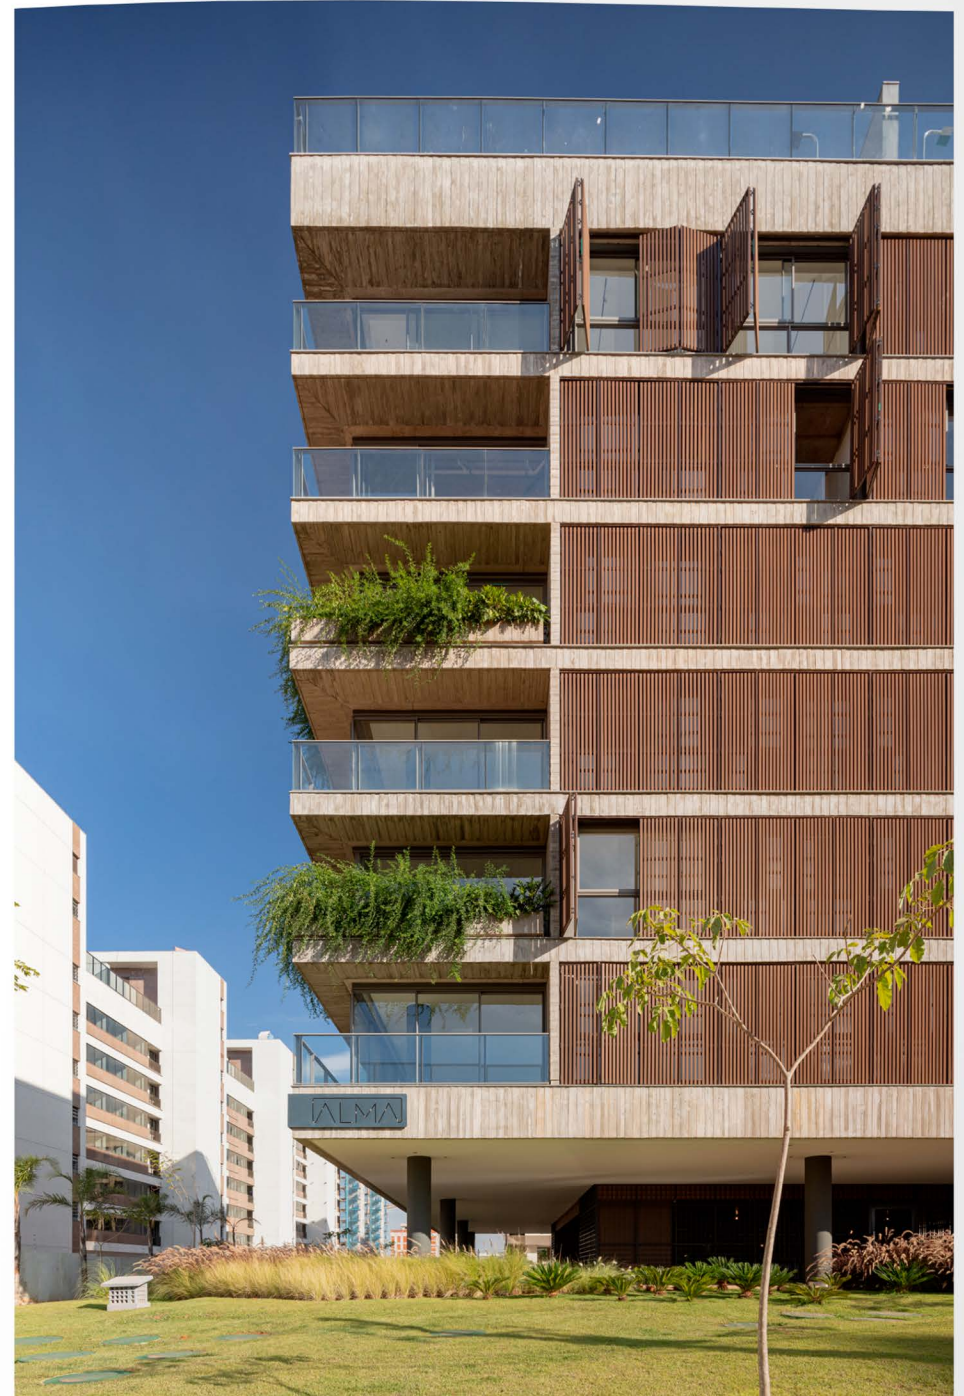

Casa das Amendoeiras. Arq.: Fernanda Cassou. Localização: Londrina, PR

Cor: Preto  
Modelo: 50x25  
Metro linear a R\$45\*

Casa Piracicaba. Arq. Celso Laetano. Localização: Piracicaba, SP

\*Consulte modelos e cartela de cores em nosso catálogo digital.