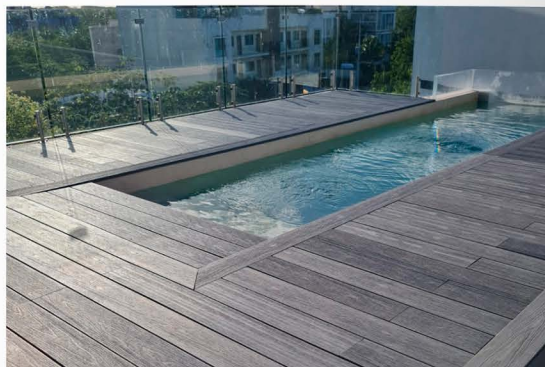

# ARKODECK E

DECKS DE MADEIRA ECOLÓGICA PARA EXTERIORES

Cor: Teka  
Metro quadrado a partir de R\$537

Fundação Bradesco. Arq.: DMDV Arquitetos. Localização: Osasco, SP

Cor: Cinza  
Metro quadrado a partir de R\$537