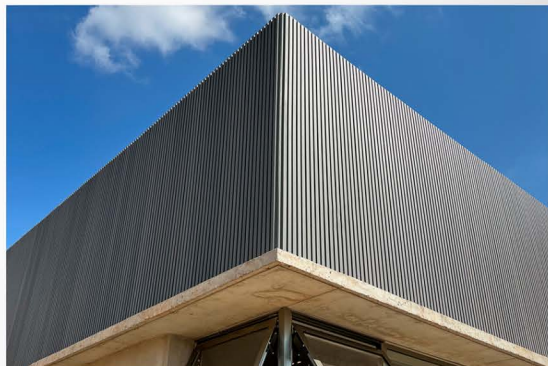

Casa Toti. Arq.: Celso Laetano. Localização: Piracicaba, SP

*Consulte modelos e cartela de cores em nosso catálogo digital.