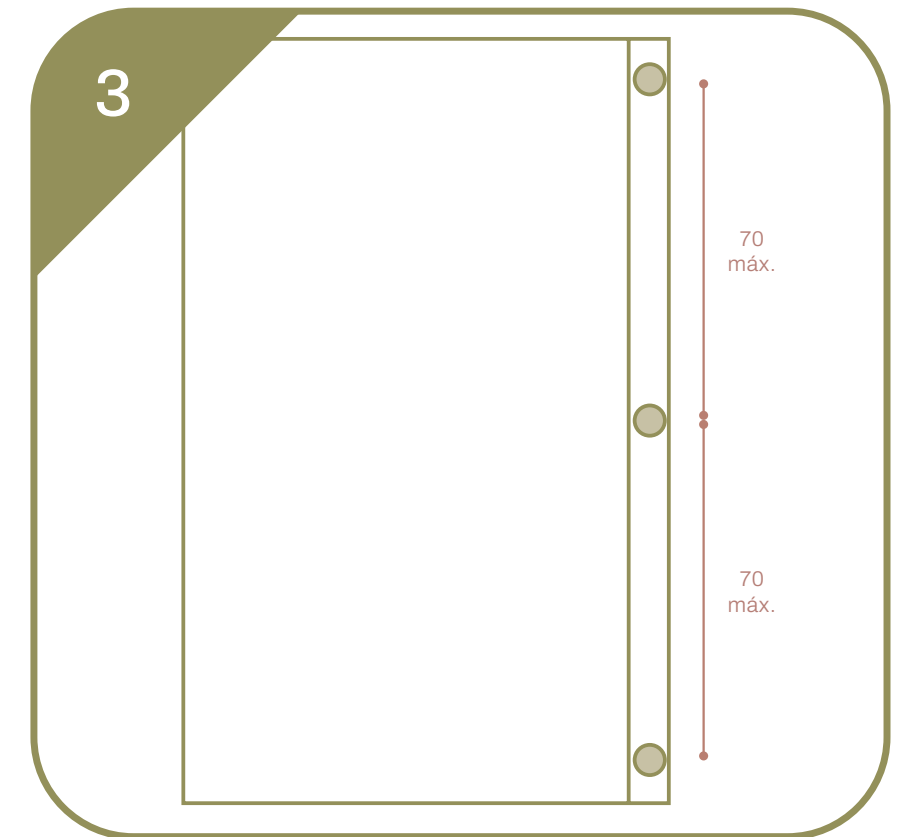

3 PARAFUSAÇÃO DE CADA RÉGUA NOS PERFIS E ENCAIXE DAS MESMAS EM SEQUÊNCIA, FORMANDO O PAINEL RIPADO.

VÍDEO DE INSTALAÇÃO

Não inclui elementos acessórios e mão-de-obra.