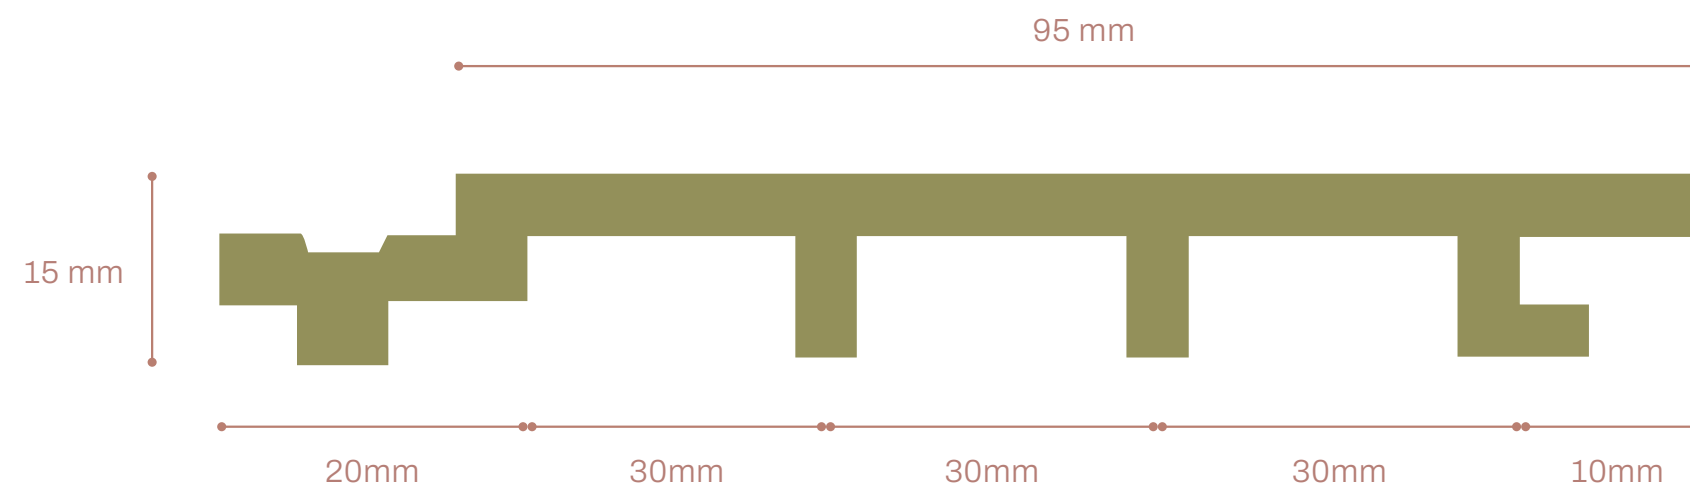

## Seção disponível

Comprimento: 2,90 m até 4,00 m (sob encomenda)

Peso: 0,48 kg/ML

metro quadrado a  
**R\$240**

ARKWOOD FPL