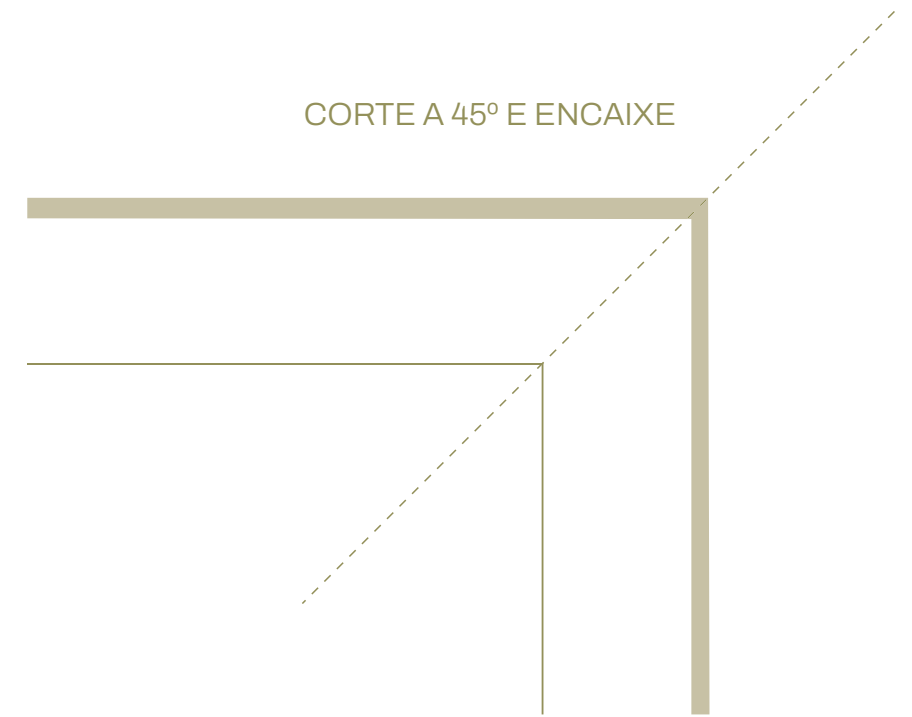

3 PARAFUSAÇÃO DE CADA RÉGUA NOS PERFIS E ENCAIXE DAS MESMAS EM SEQUÊNCIA, FORMANDO O PAINEL RIPADO.

VÍDEO DE INSTALAÇÃO

**Não inclui elementos acessórios e mão-de-obra.**

ARKWOOD FPL  
PALETA DE CORES

CALCULAR DISTANCIAMENTO  
ENTRE APOIOS

PARAFUSAÇÃO DAS CANTONEIRAS  
E APLICAÇÃO DOS PERFIS

ENCAIXE DOS PERFIS  
EM SEQUÊNCIA

# ARKOWOOD FPL

DETALHES - ENCONTROS

CORTE A 45° E ENCAIXE