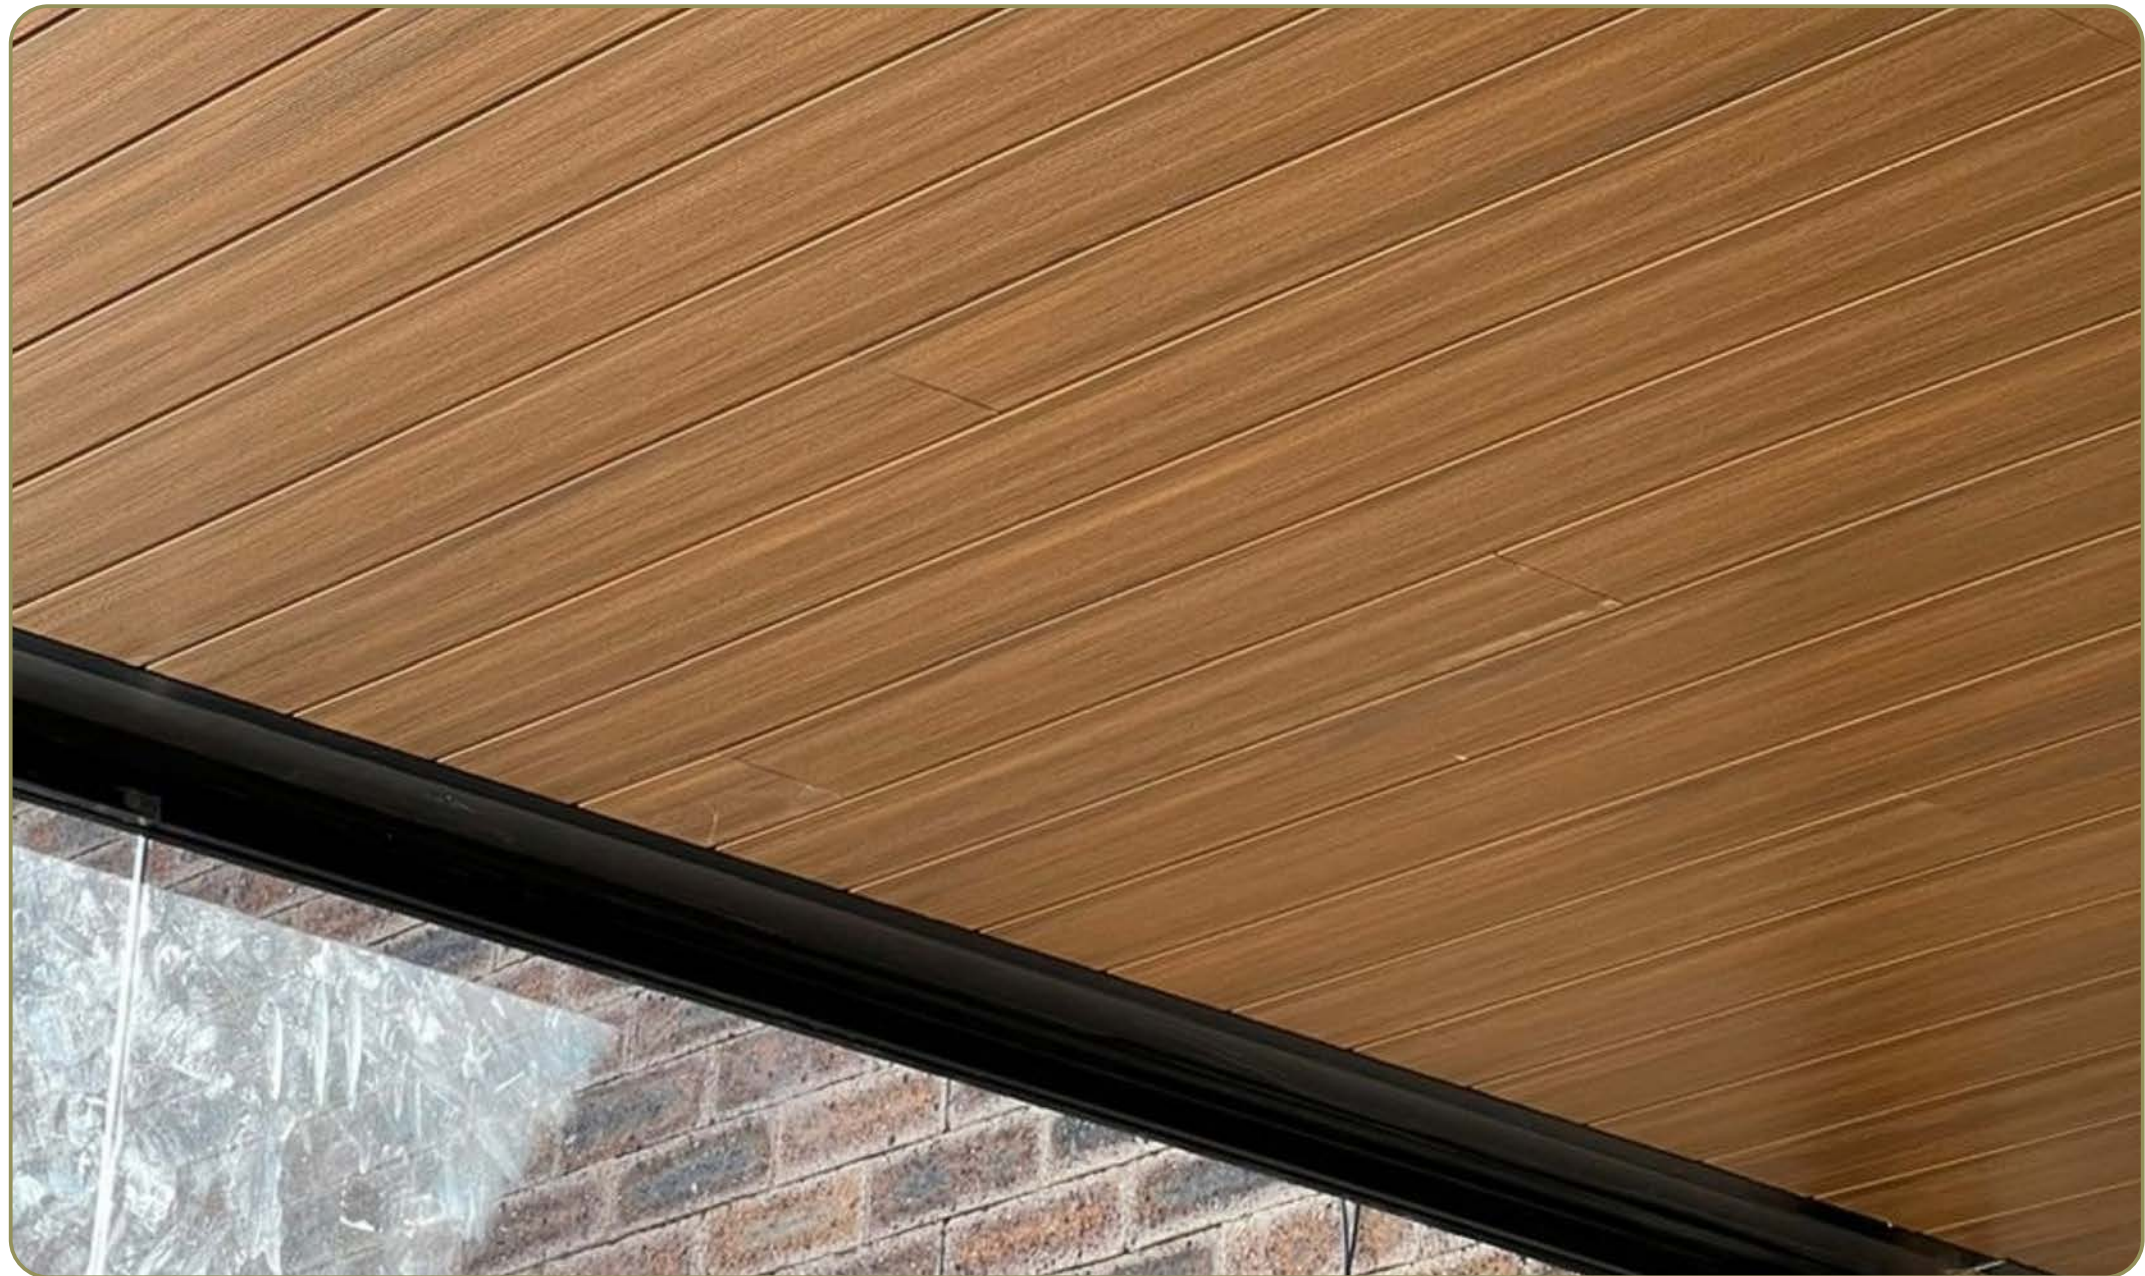

ARKOWOOD FPL

CONTINUIDADE DE RÉGUAS