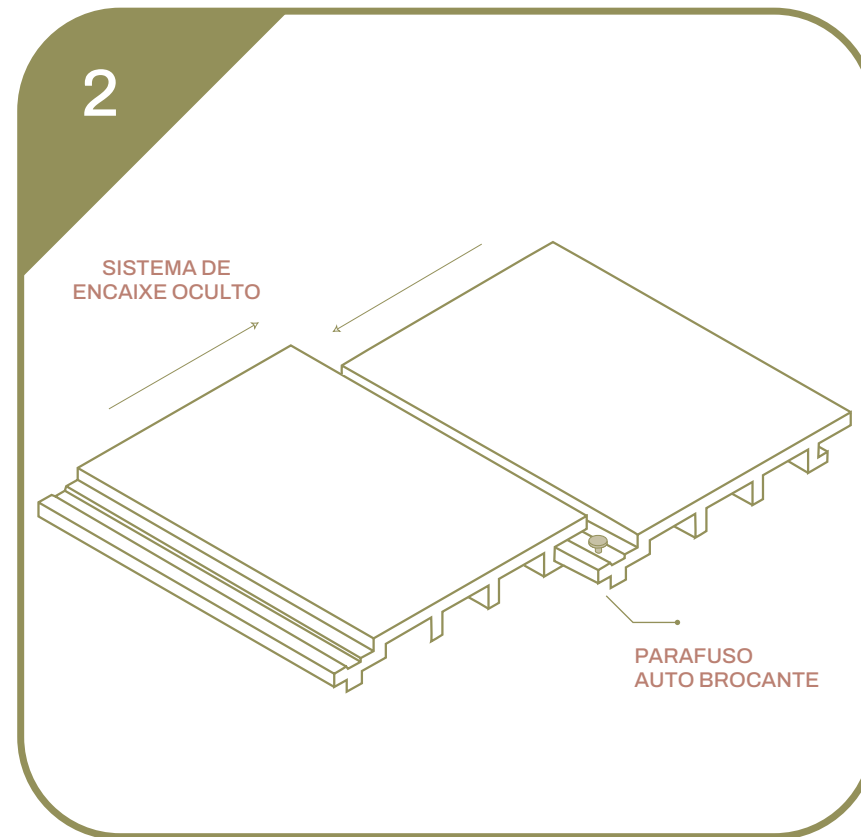

## INSTALAÇÃO

1 APLICAÇÃO DO PRODUTO TENDO EM CONTA UM DISTANCIAMENTO ENTRE APOIOS DE 70CM E FURO CONFORME AS MEDIDAS E APLICAÇÃO DAS BUCHAS SEGUNDO A SUPERFÍCIE DE INSTALAÇÃO.

2 PARAFUSAÇÃO DAS CANTONEIRAS COM PARAFUSO AUTO BROCANTE E INSTALAÇÃO DOS PERFIS SOBRE AS MESMAS, ASSEGURANDO-SE DE QUE ESTÃO NIVELADAS.