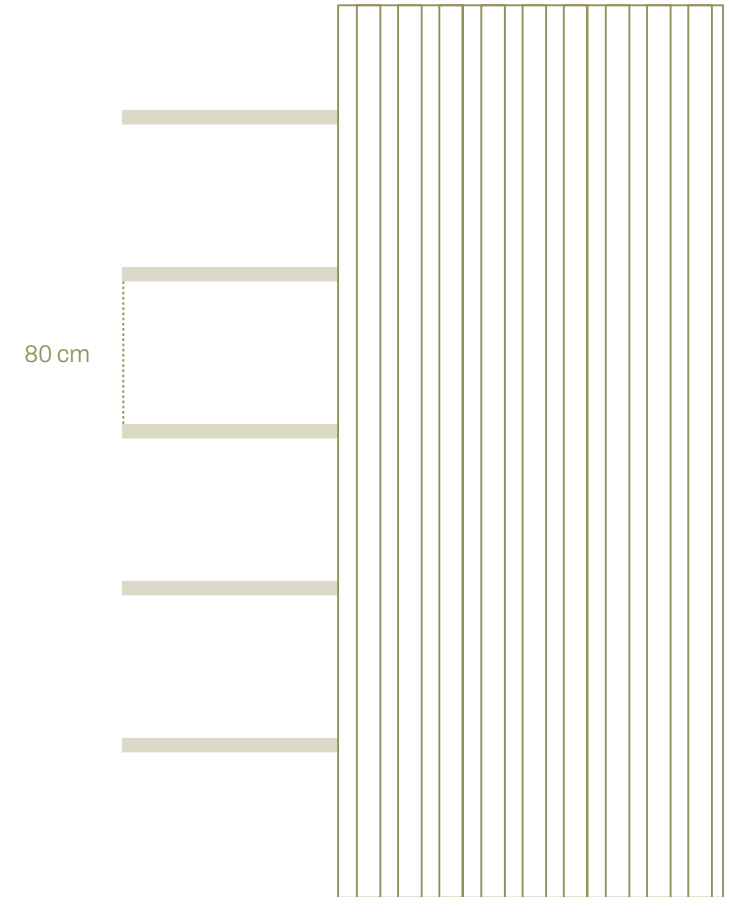

ARKOWOOD FPL

MODULAÇÃO ESTRUTURAL