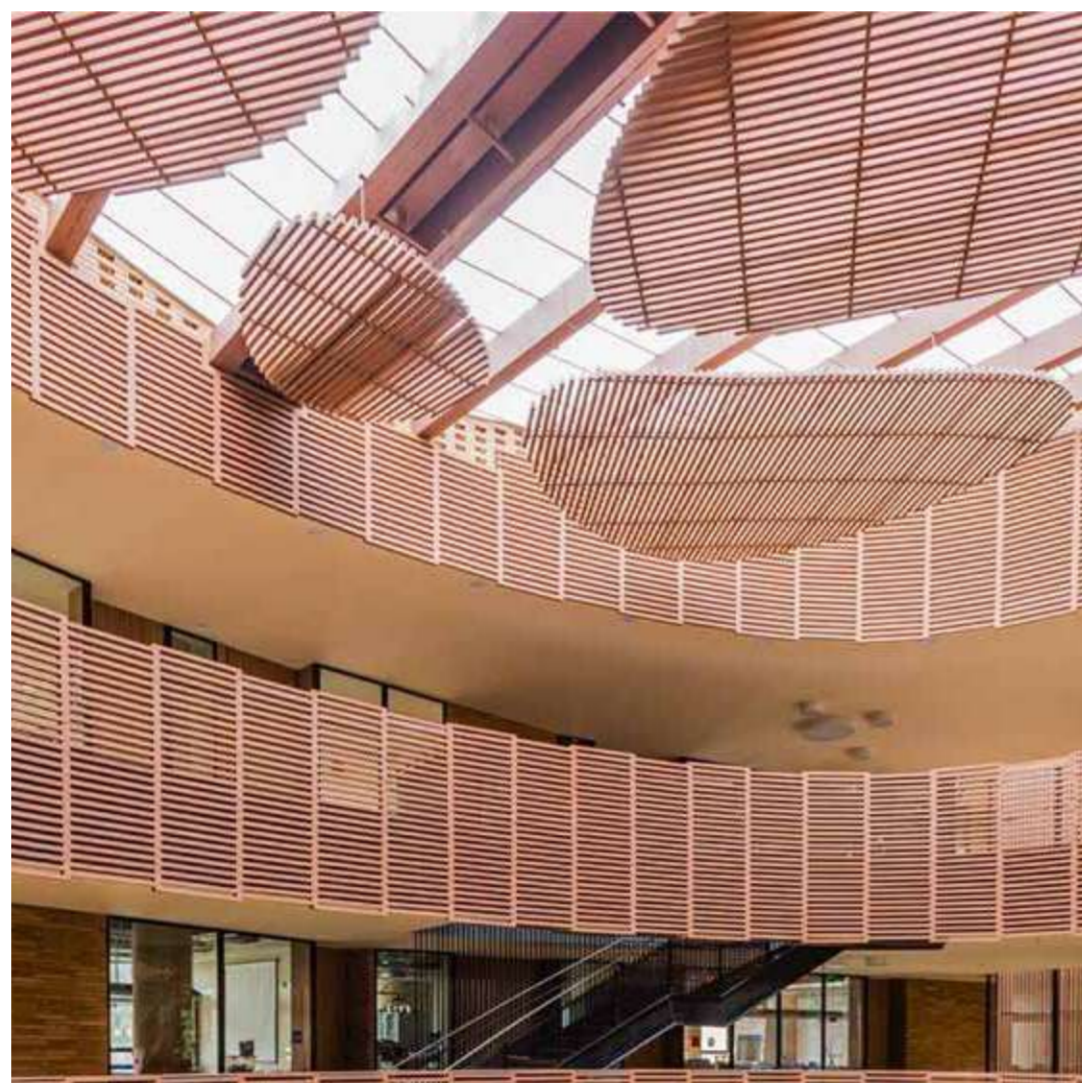

# Eureka Center

Arquitetura: Taller de Arquitectura de Bogotá

Localização: Bogotá, Colômbia

ARKOS

ARKWOOD K

nogal

60 x 40

R\$49,00 ML