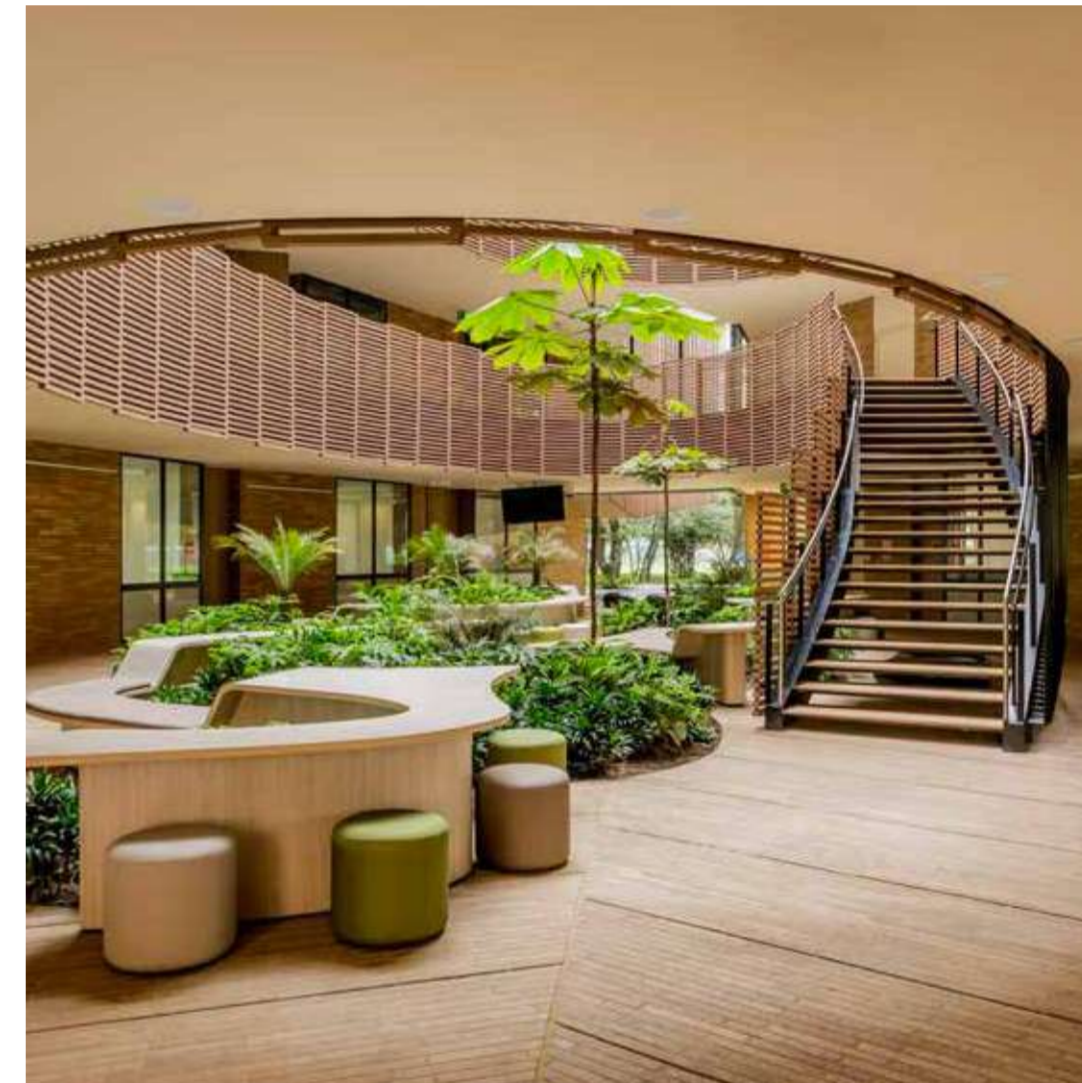

# Eureka Center

Arquitetura: Taller de Arquitectura de Bogotá

Localização: Bogotá, Colômbia

ARKOS

ARKWOOD K

nogal

60 x 40

R\$49,00 ML