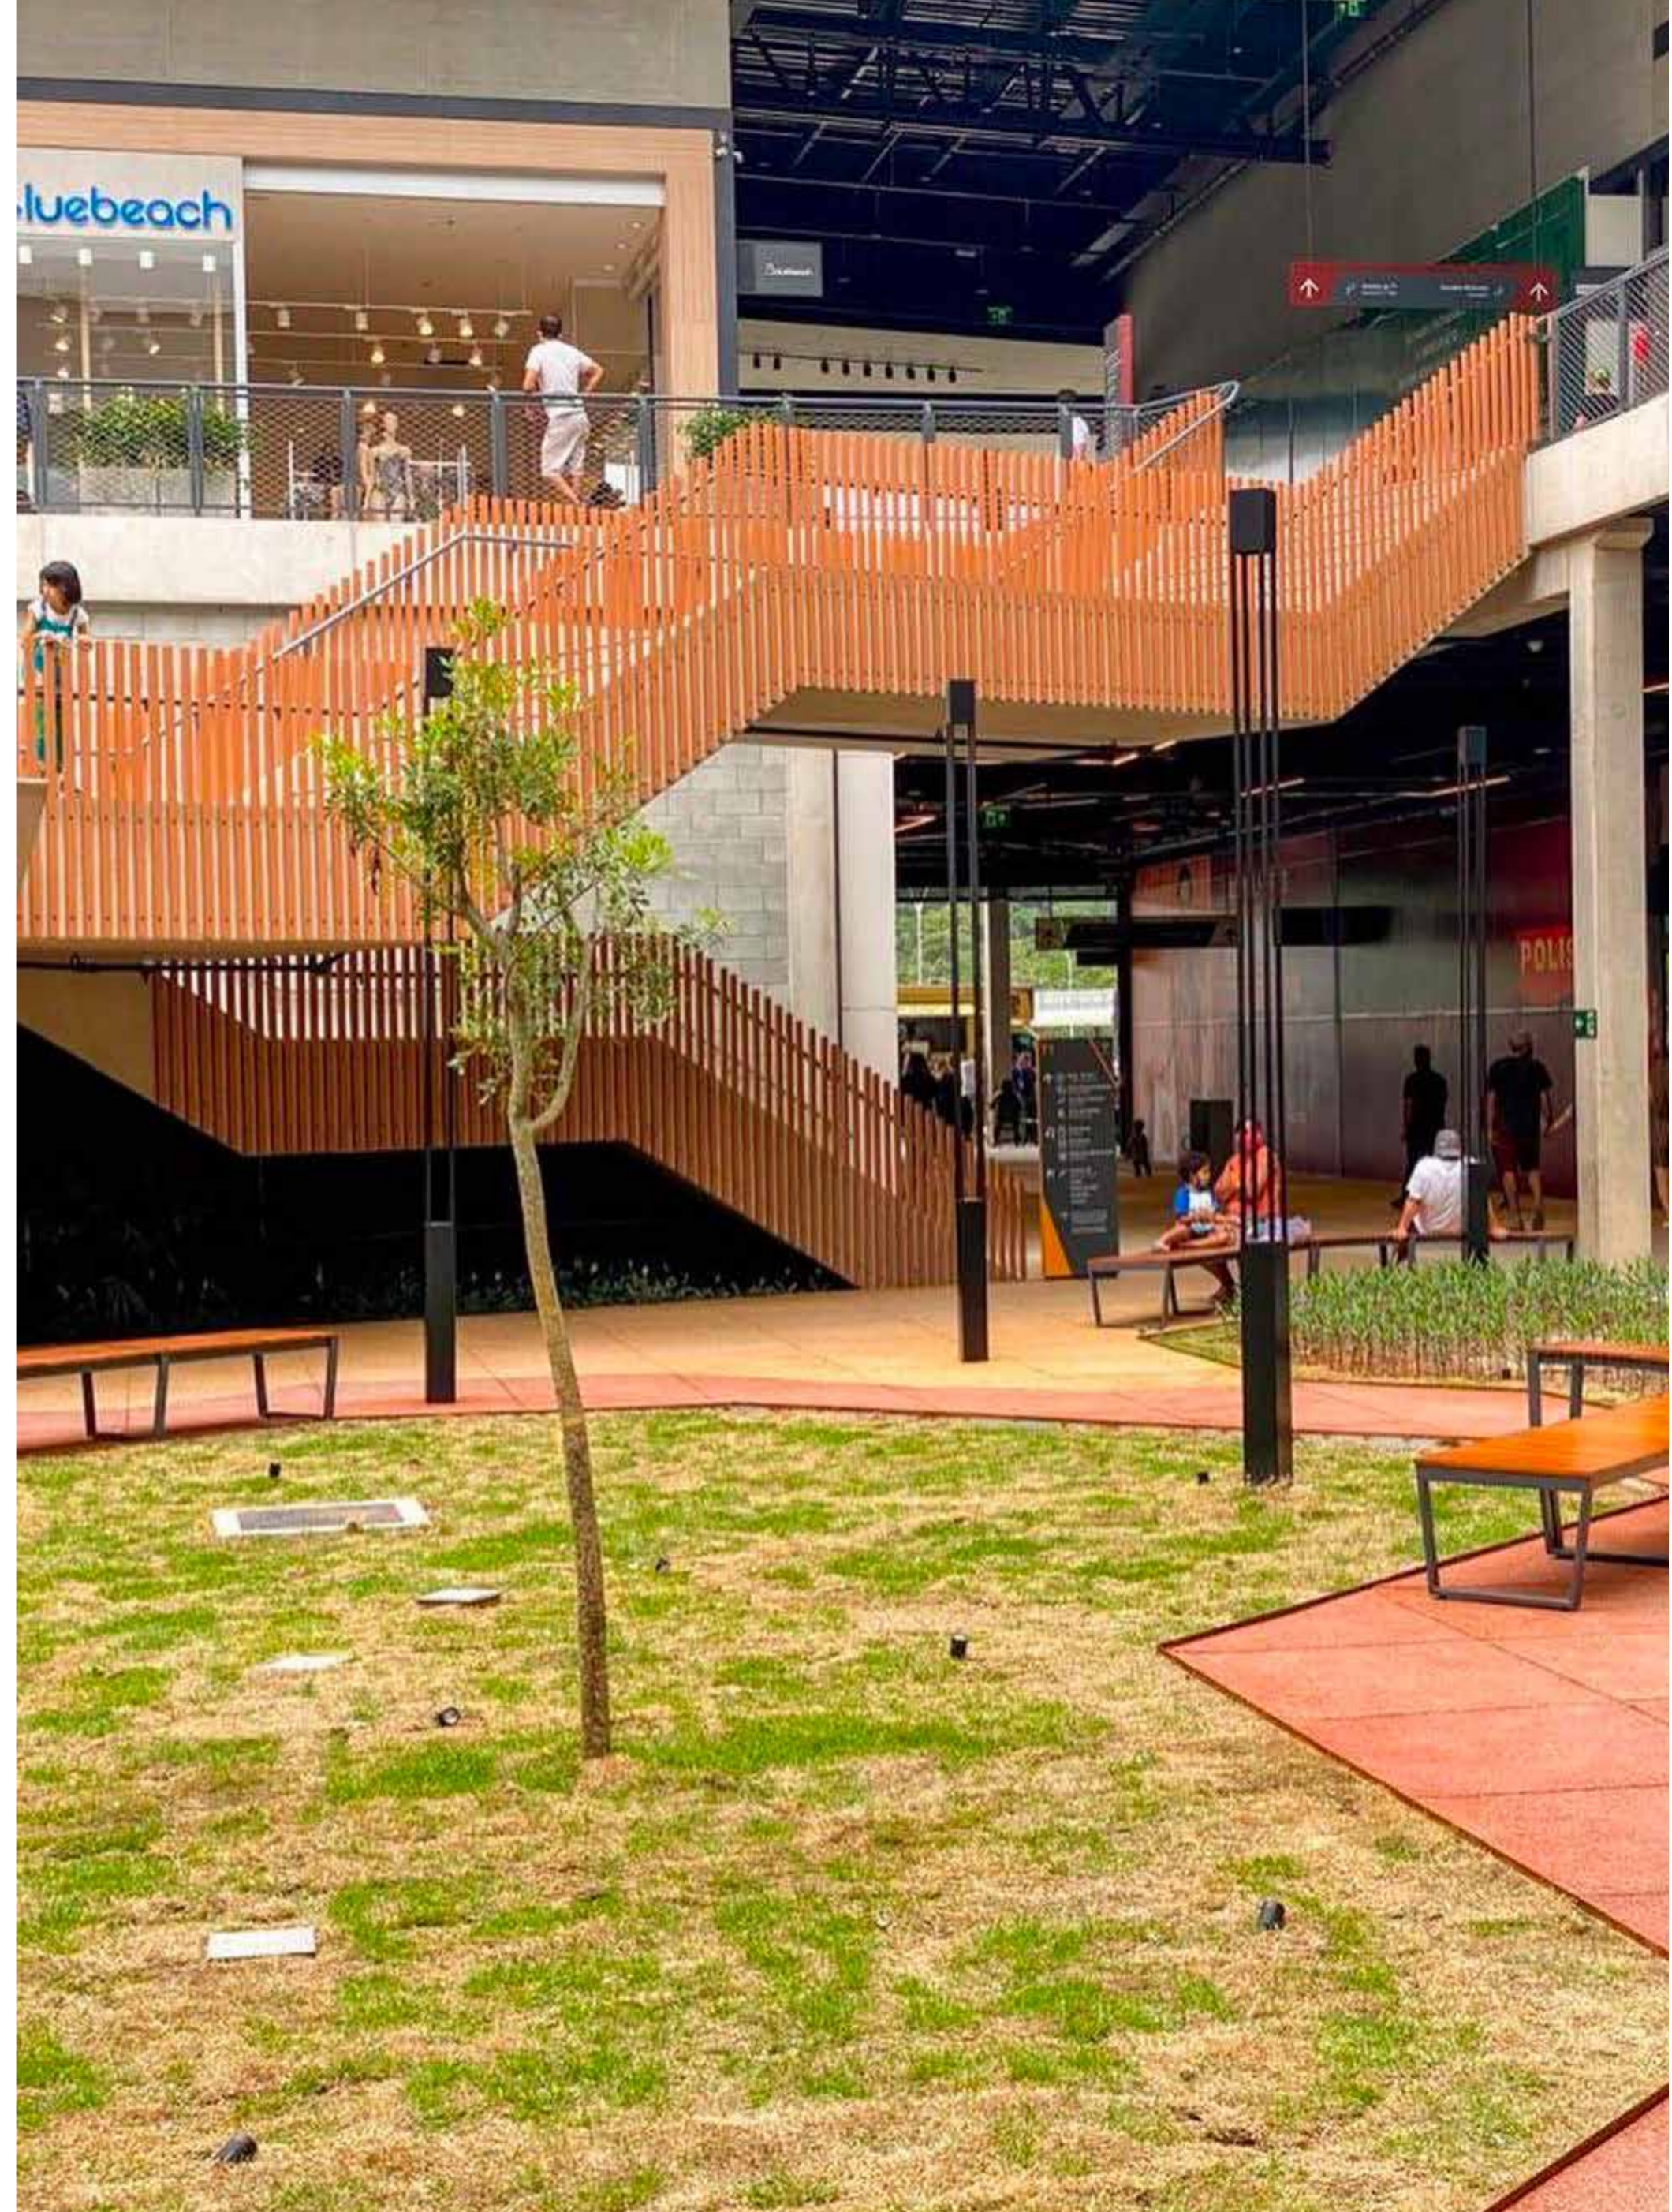

Outlet Premium

Arquitetura: Lopes Dias

Localização: São Paulo - SP