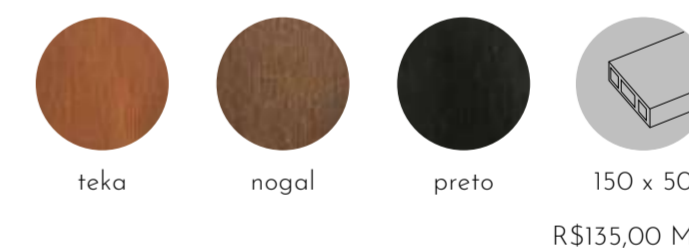

**100 x 50**  
R\$64,00 ML

**100 x 70**  
R\$102,92 ML

**145 x 145**  
R\$307,00 ML

**150 x 50**  
R\$135,00 ML

**150 x 70**  
R\$110,00 ML

**180 x 80**  
R\$150,00 ML

**200 x 60**  
R\$155,00 ML

COMPRIMENTO: até 5,60 metros

EXEMPLO 1

R\$612,36/m<sup>2</sup>  
preço para peça 50x30mm

EXEMPLO 2

R\$367,20/m<sup>2</sup>  
preço para peça 50x30mm

EXEMPLO 3

R\$293,76/m<sup>2</sup>  
preço para peça 50x30mm

**PROJETOS**

ARKWOOD K