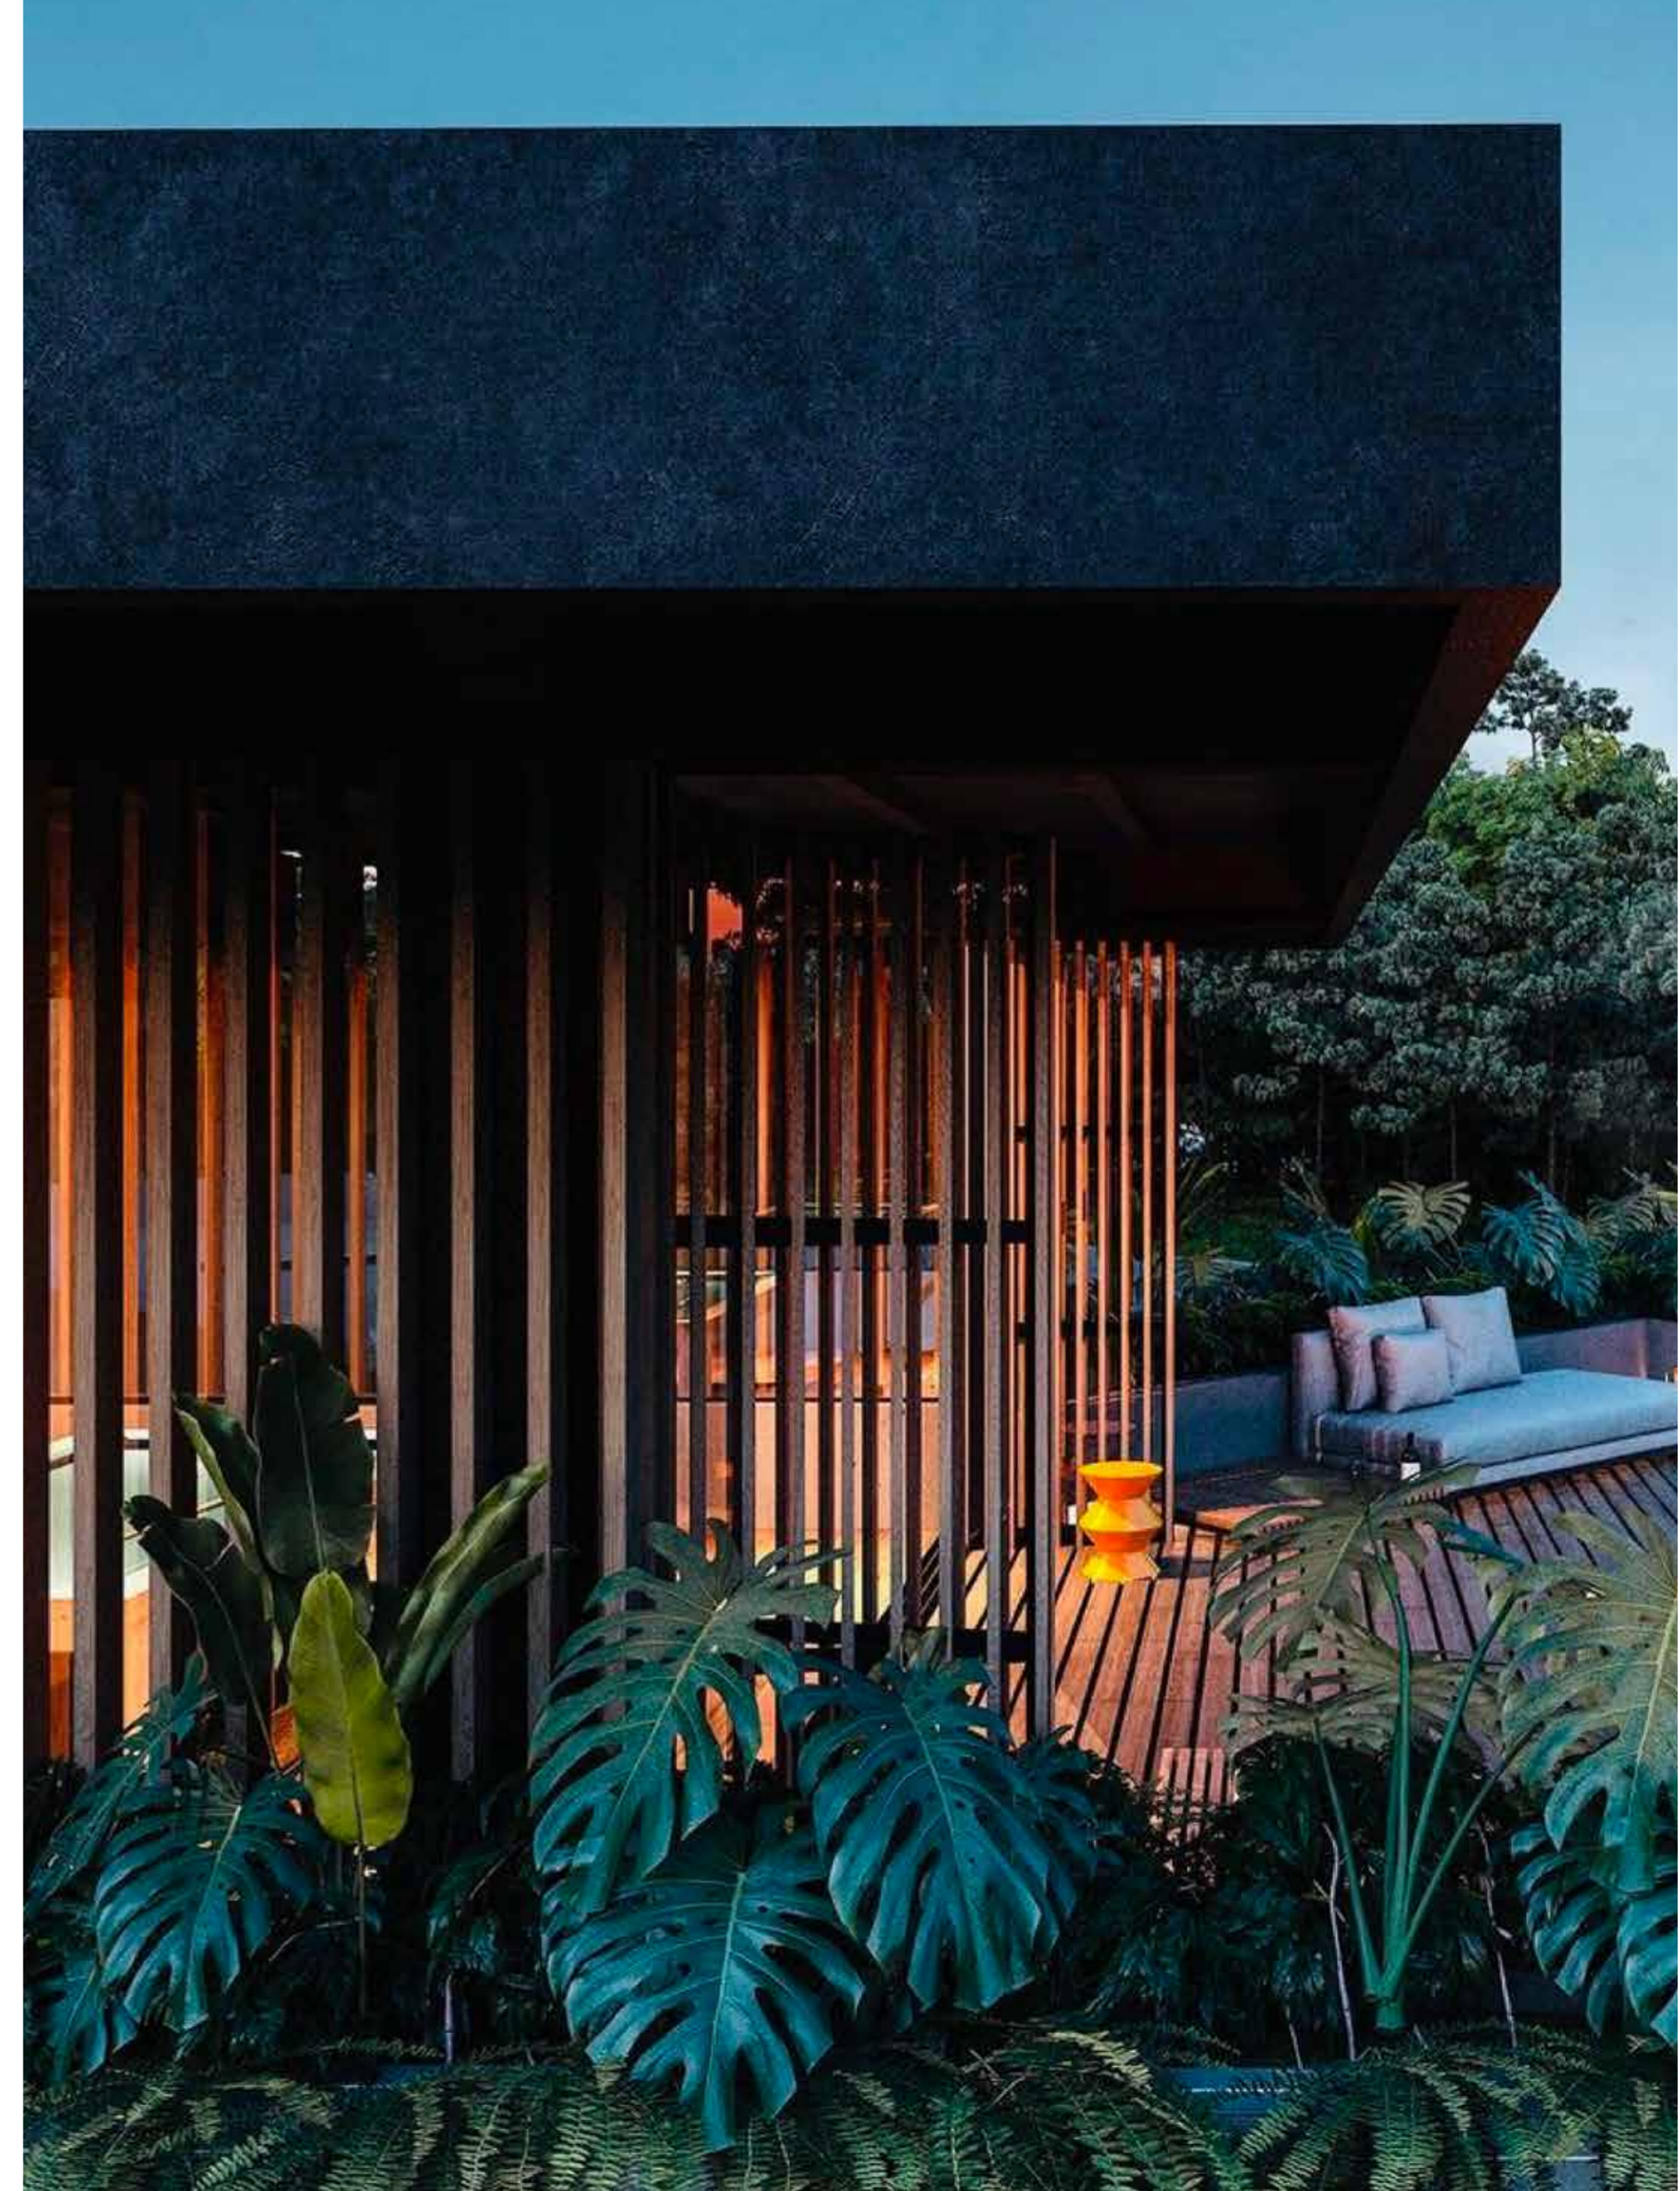

teka

60 x 40

R$49,00 ML

Casa Canton

Arquitetura: IM3

Localização: Colômbia