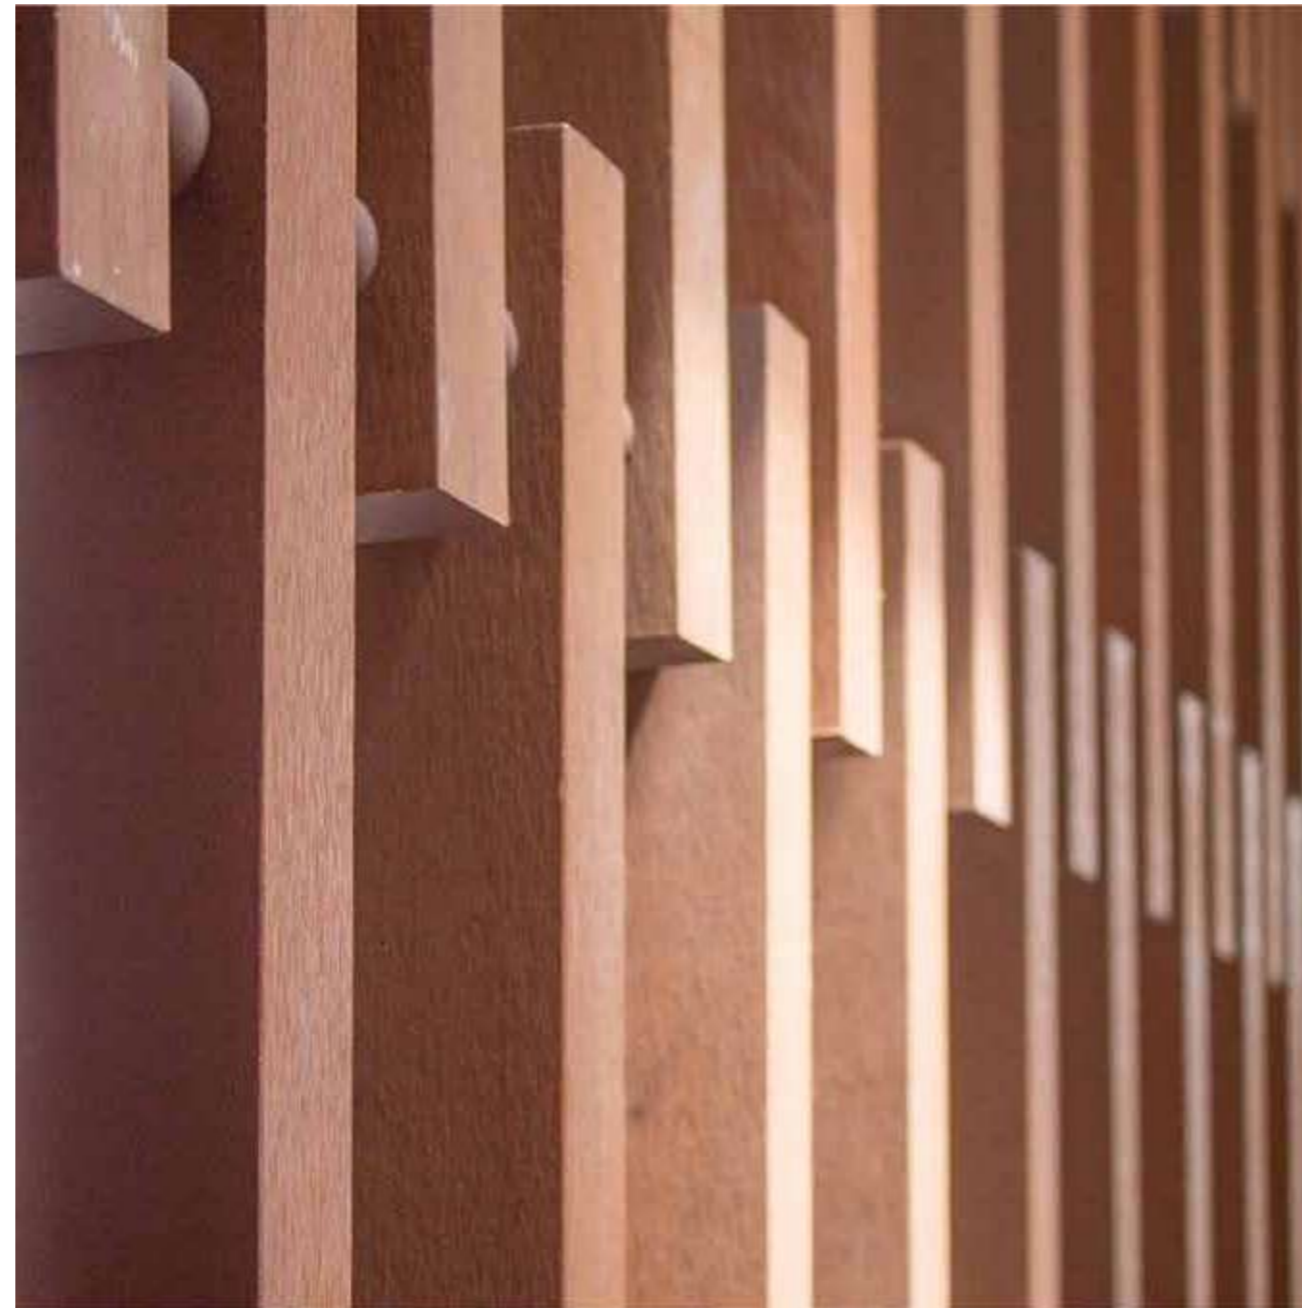

# Colégio Anglo

Arquitetura: Daniel Bonilla

Localização: Bogotá - Colômbia

ARKOS

ARKWOOD K

nogal

50 x 30

R\$37,00 ML