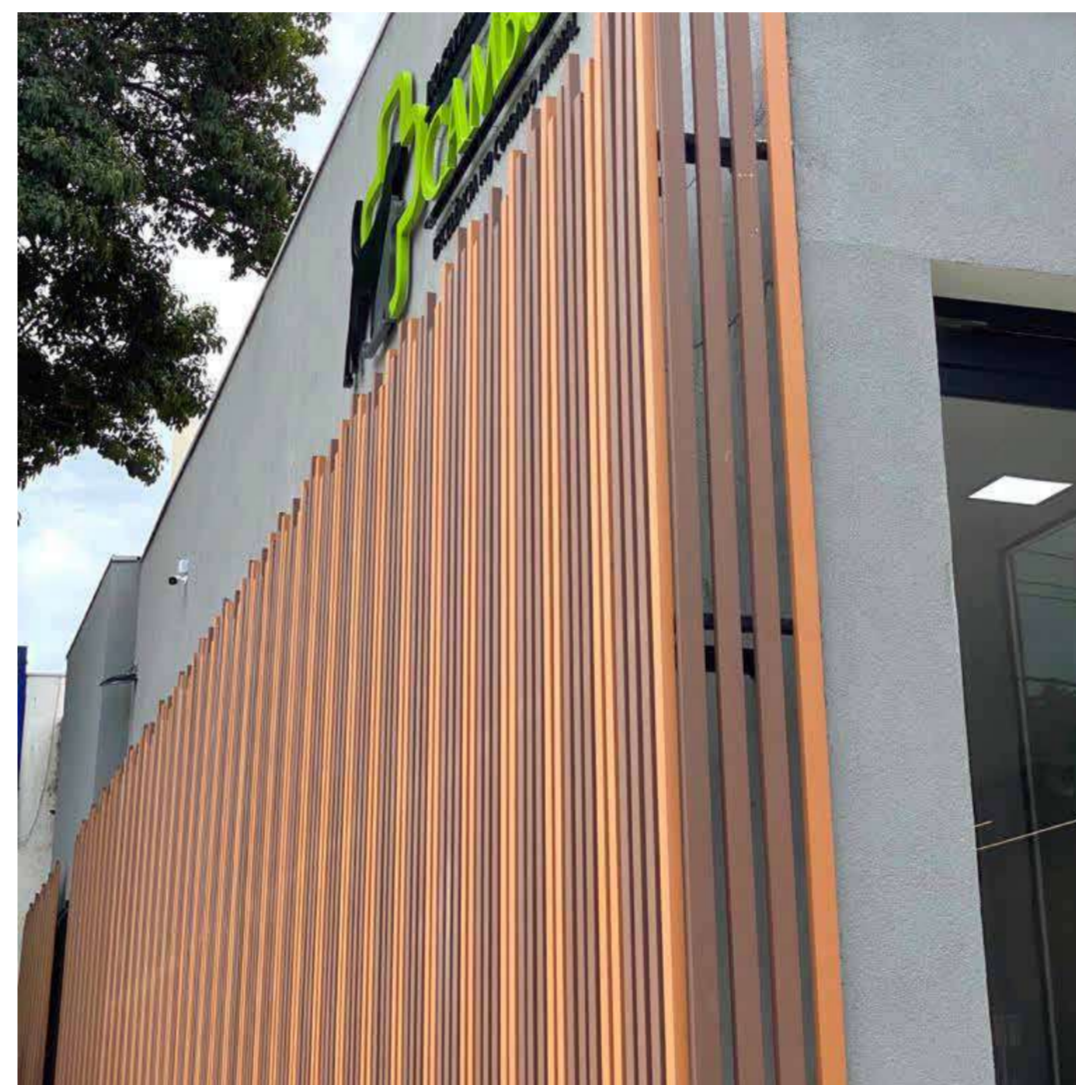

# Hospital Veterinário

Arquitetura: Thais Marcondes

Localização: Campinas - SP

ARKOS

ARKWOOD K

teka

nogal

50 x 30