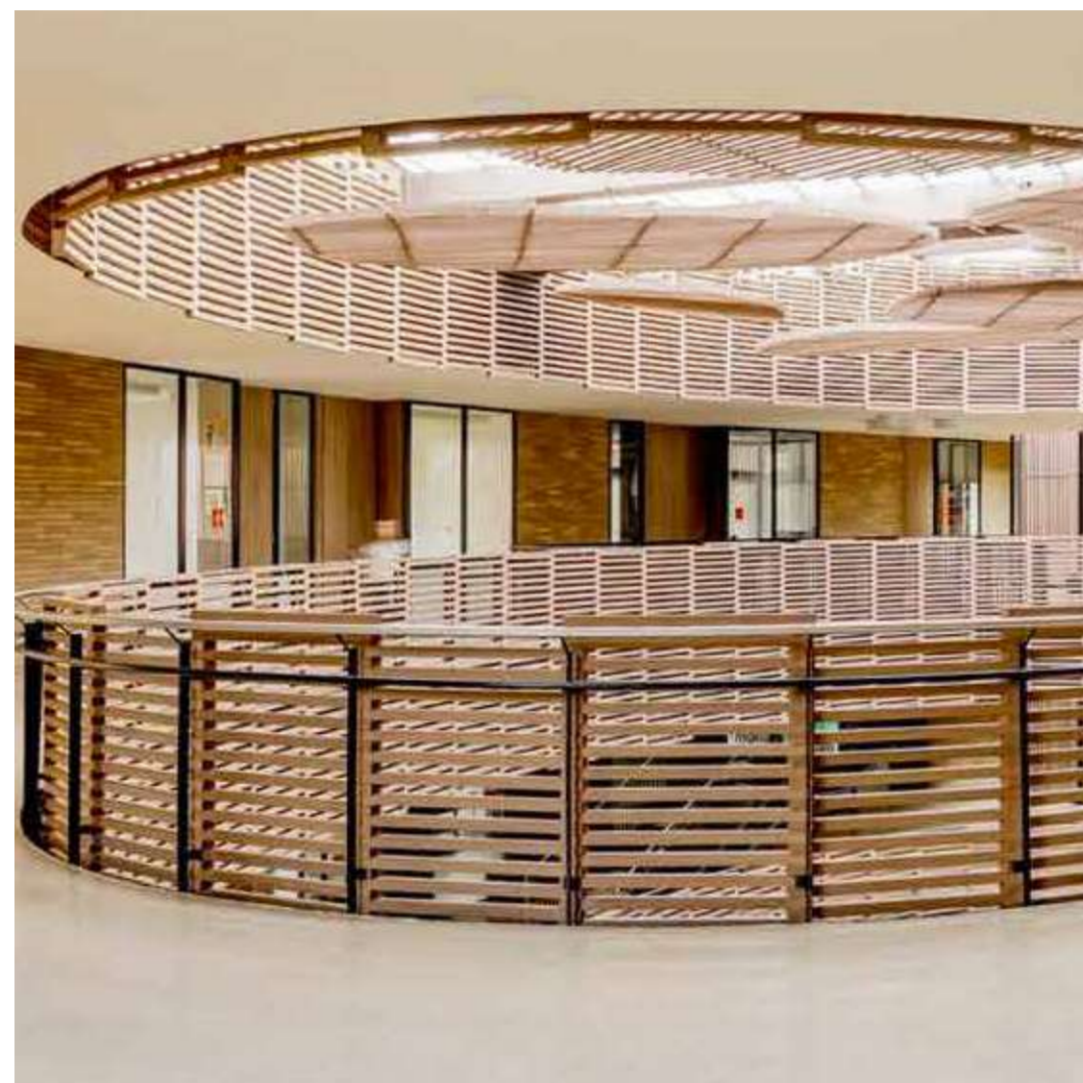

# Eureka Center

Arquitetura: Taller de Arquitectura de Bogotá

Localização: Bogotá, Colômbia

ARKOS

ARKWOOD K

nogal

60 x 40

R\$49,00 ML