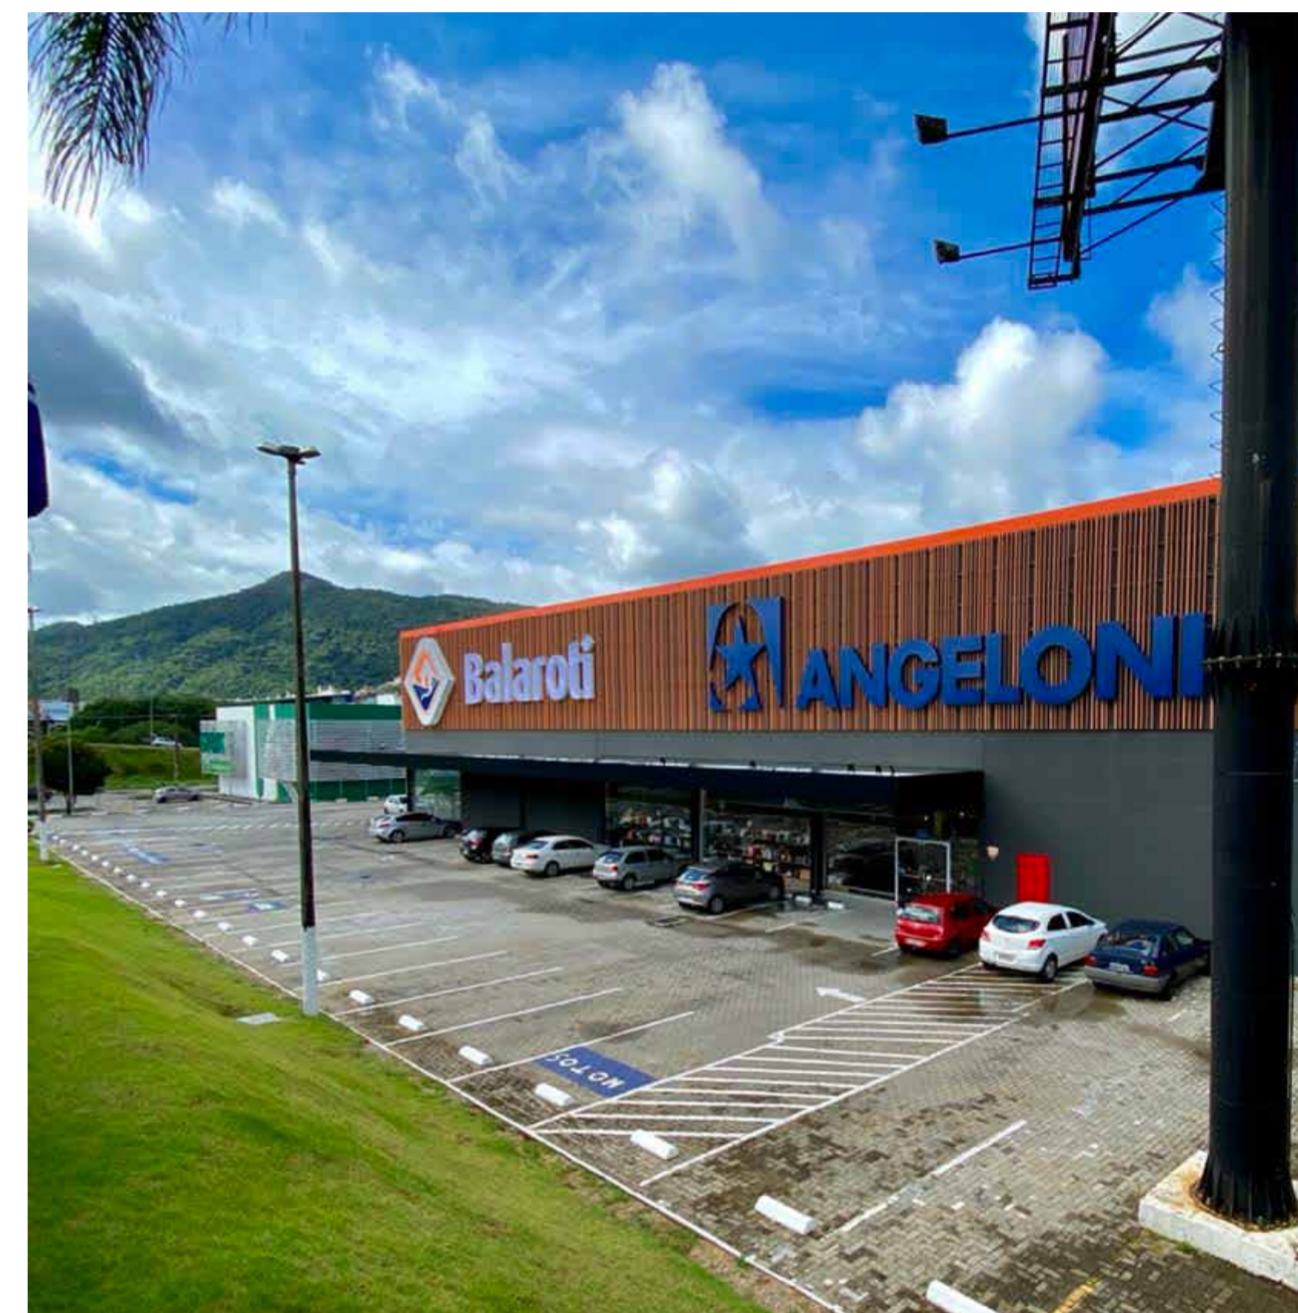

# Angeloni

Arquitetura: Marchetti Bonetti  
Localização: Florianópolis - SC

ARKOS

ARKWOOD K

ARKWOOD K

# Hospital Veterinário

Arquitetura: Thais Marcondes

Localização: Campinas - SP

ARKOS

ARKWOOD K

teka

nogal

50 x 30