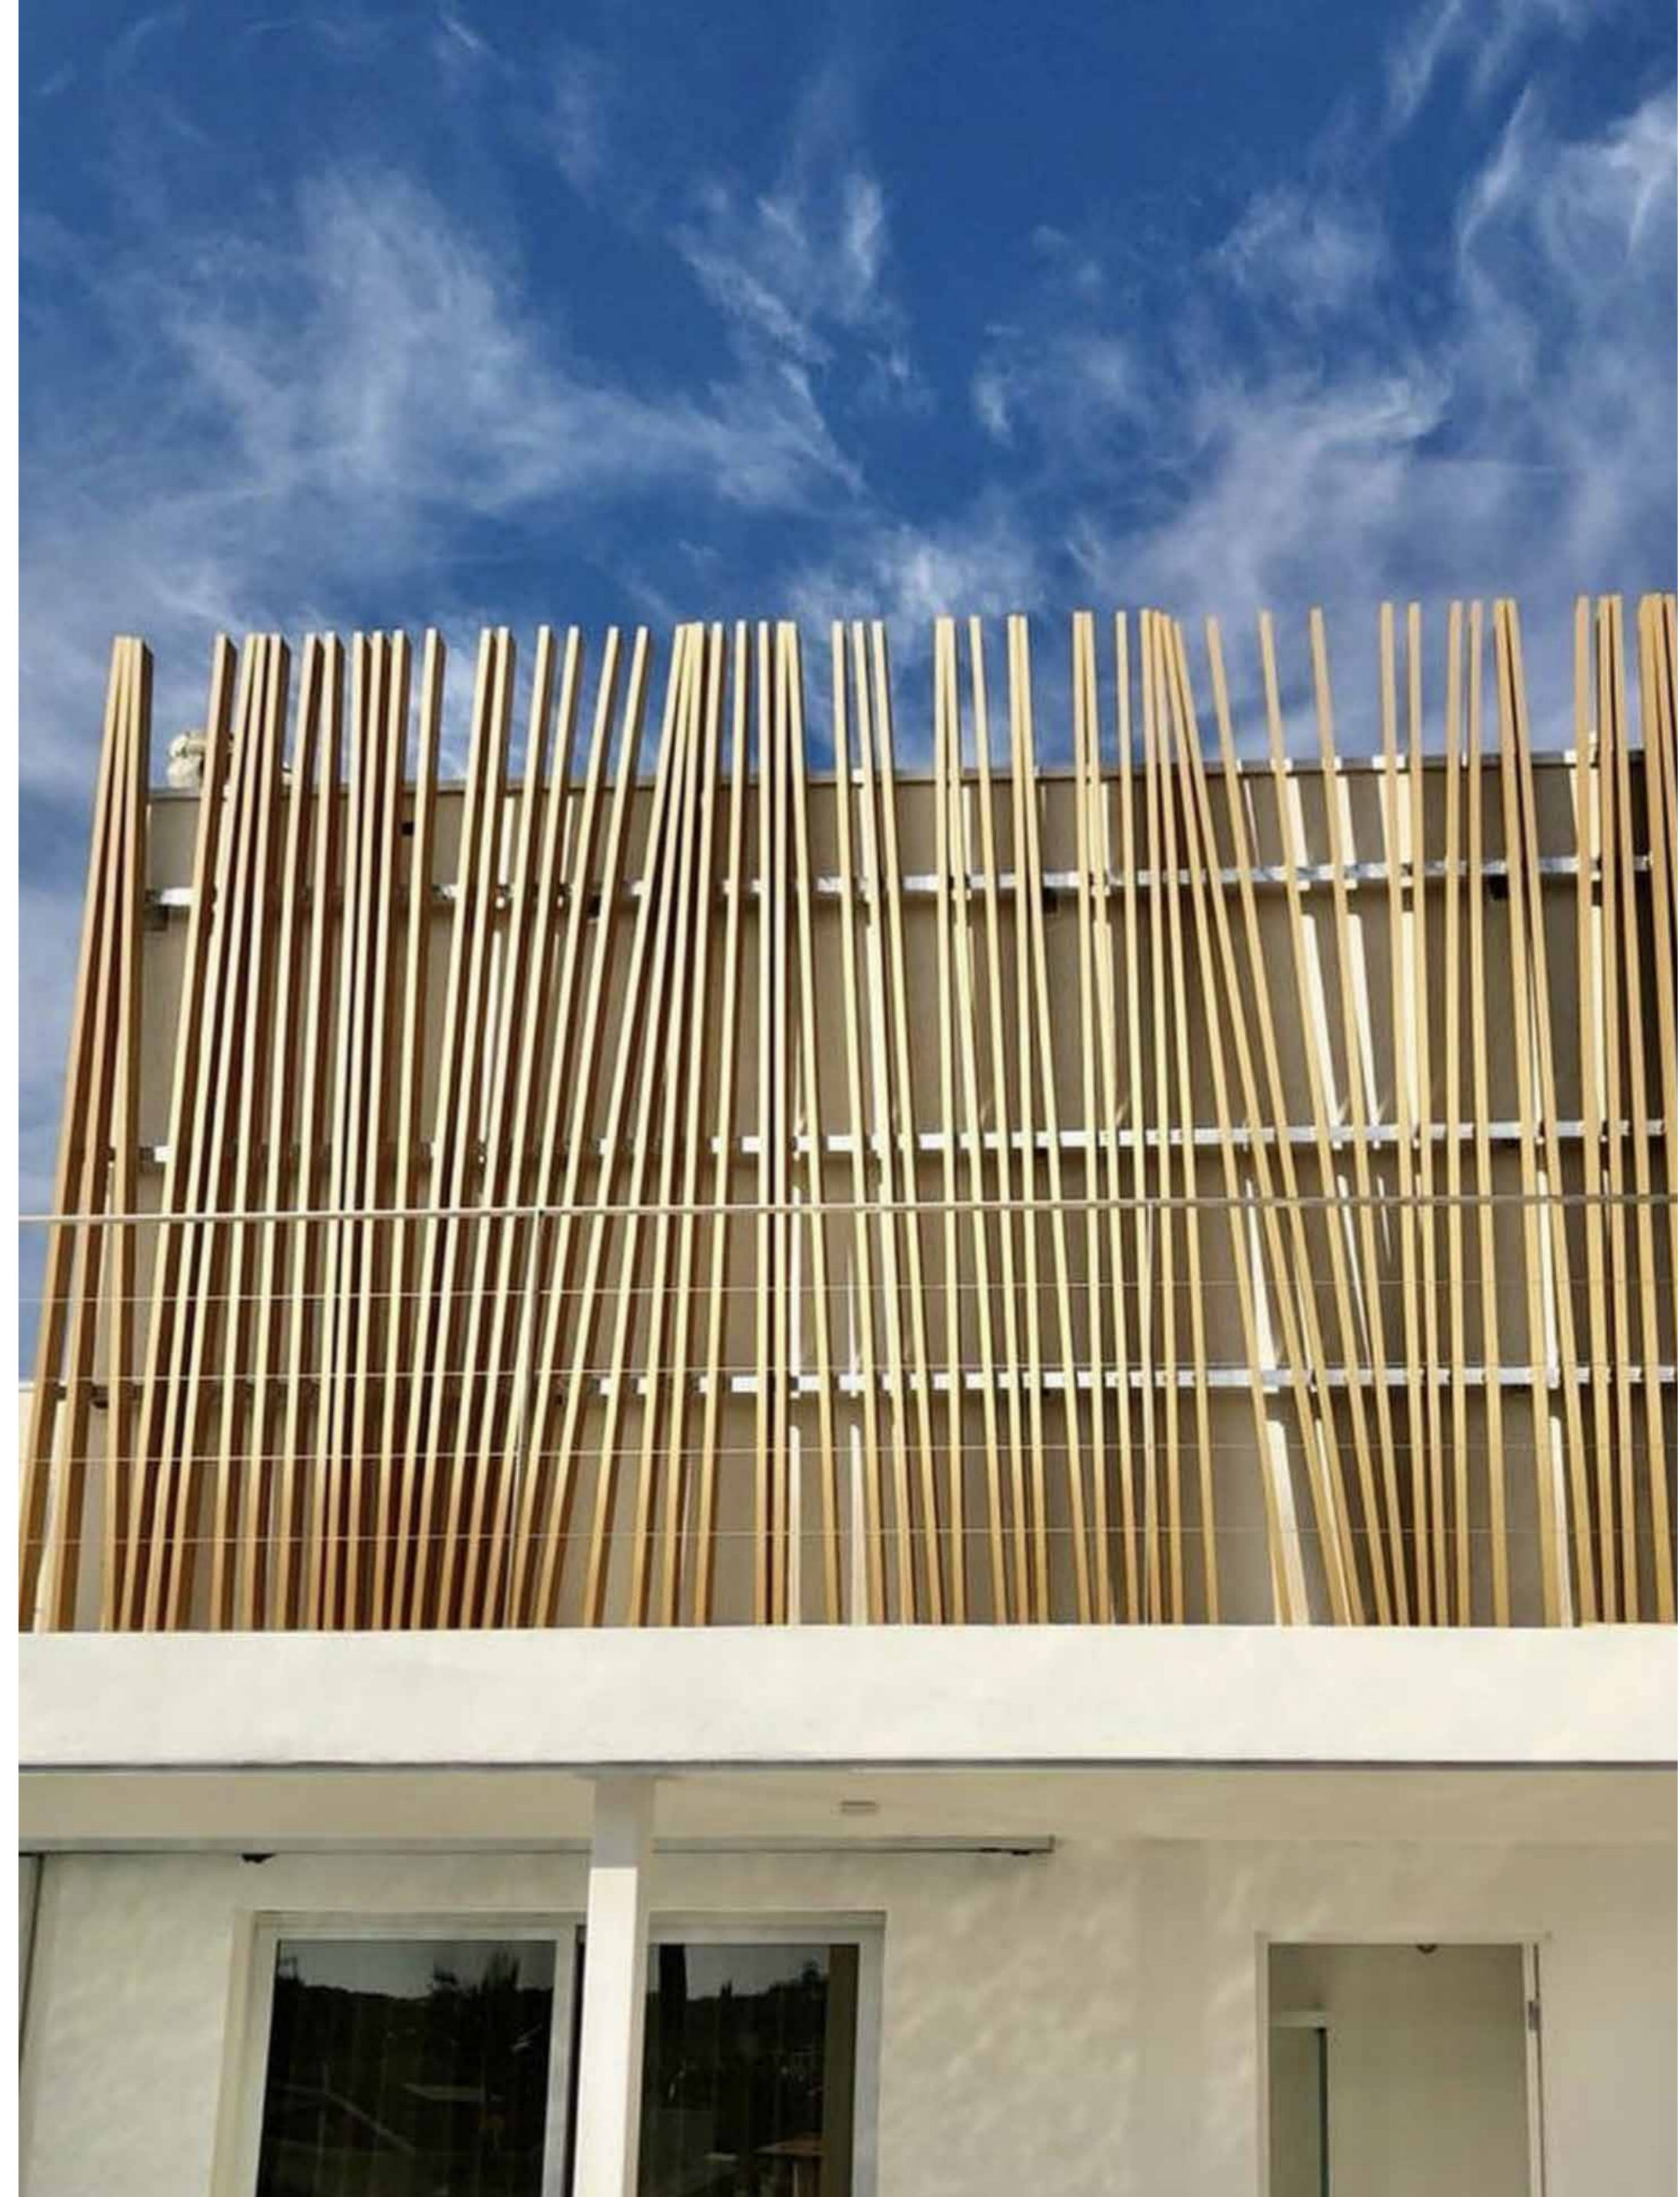

# Casa Amparo

Localização: Amparo - SP

ARKOS

ARKWOOD K

areia

100 x 30

R\$55,00 ML

# Casa Vinhedo

Localização: Vinhedo - SP