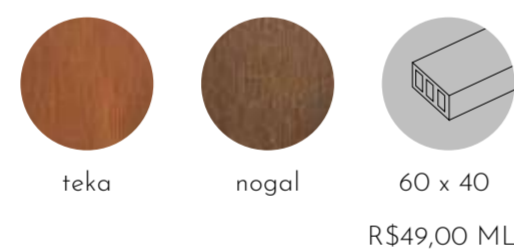

Pin Home Design

Arquitetura: Jonas Birger
Localização: São Paulo - SP