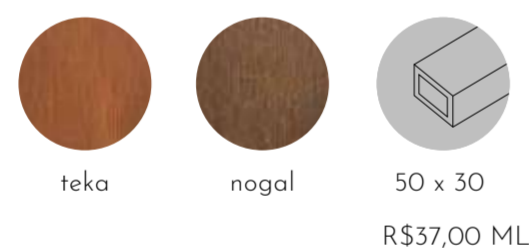

# Hospital Veterinário

Arquitetura: Thais Marcondes

Localização: Campinas - SP

ARKOS

ARKWOOD K

teka

nogal

50 x 30