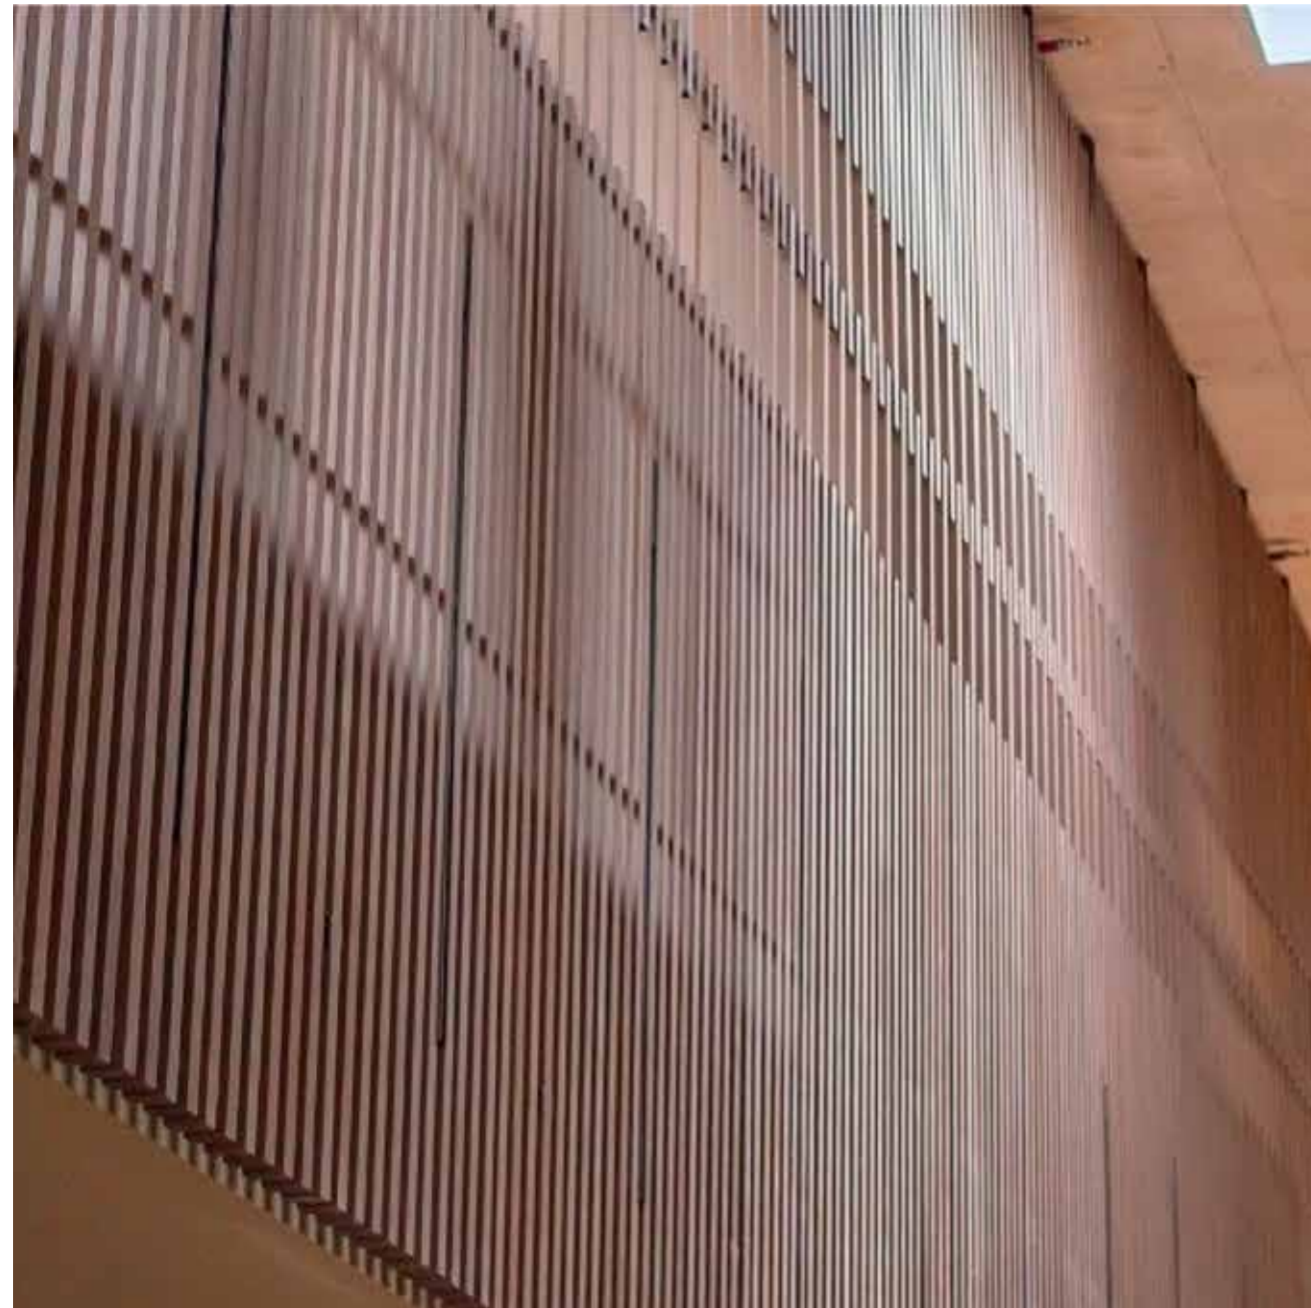

# Colégio Anglo

Arquitetura: Daniel Bonilla

Localização: Bogotá - Colômbia

ARKOS

ARKWOOD K

nogal

50 x 30

R\$37,00 ML