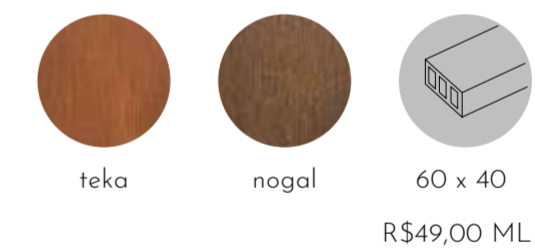

# Mourato 473

Arquitetura: HSU Arquitetura

Localização: São Paulo - SP

ARKOS

R\$45,00 ML