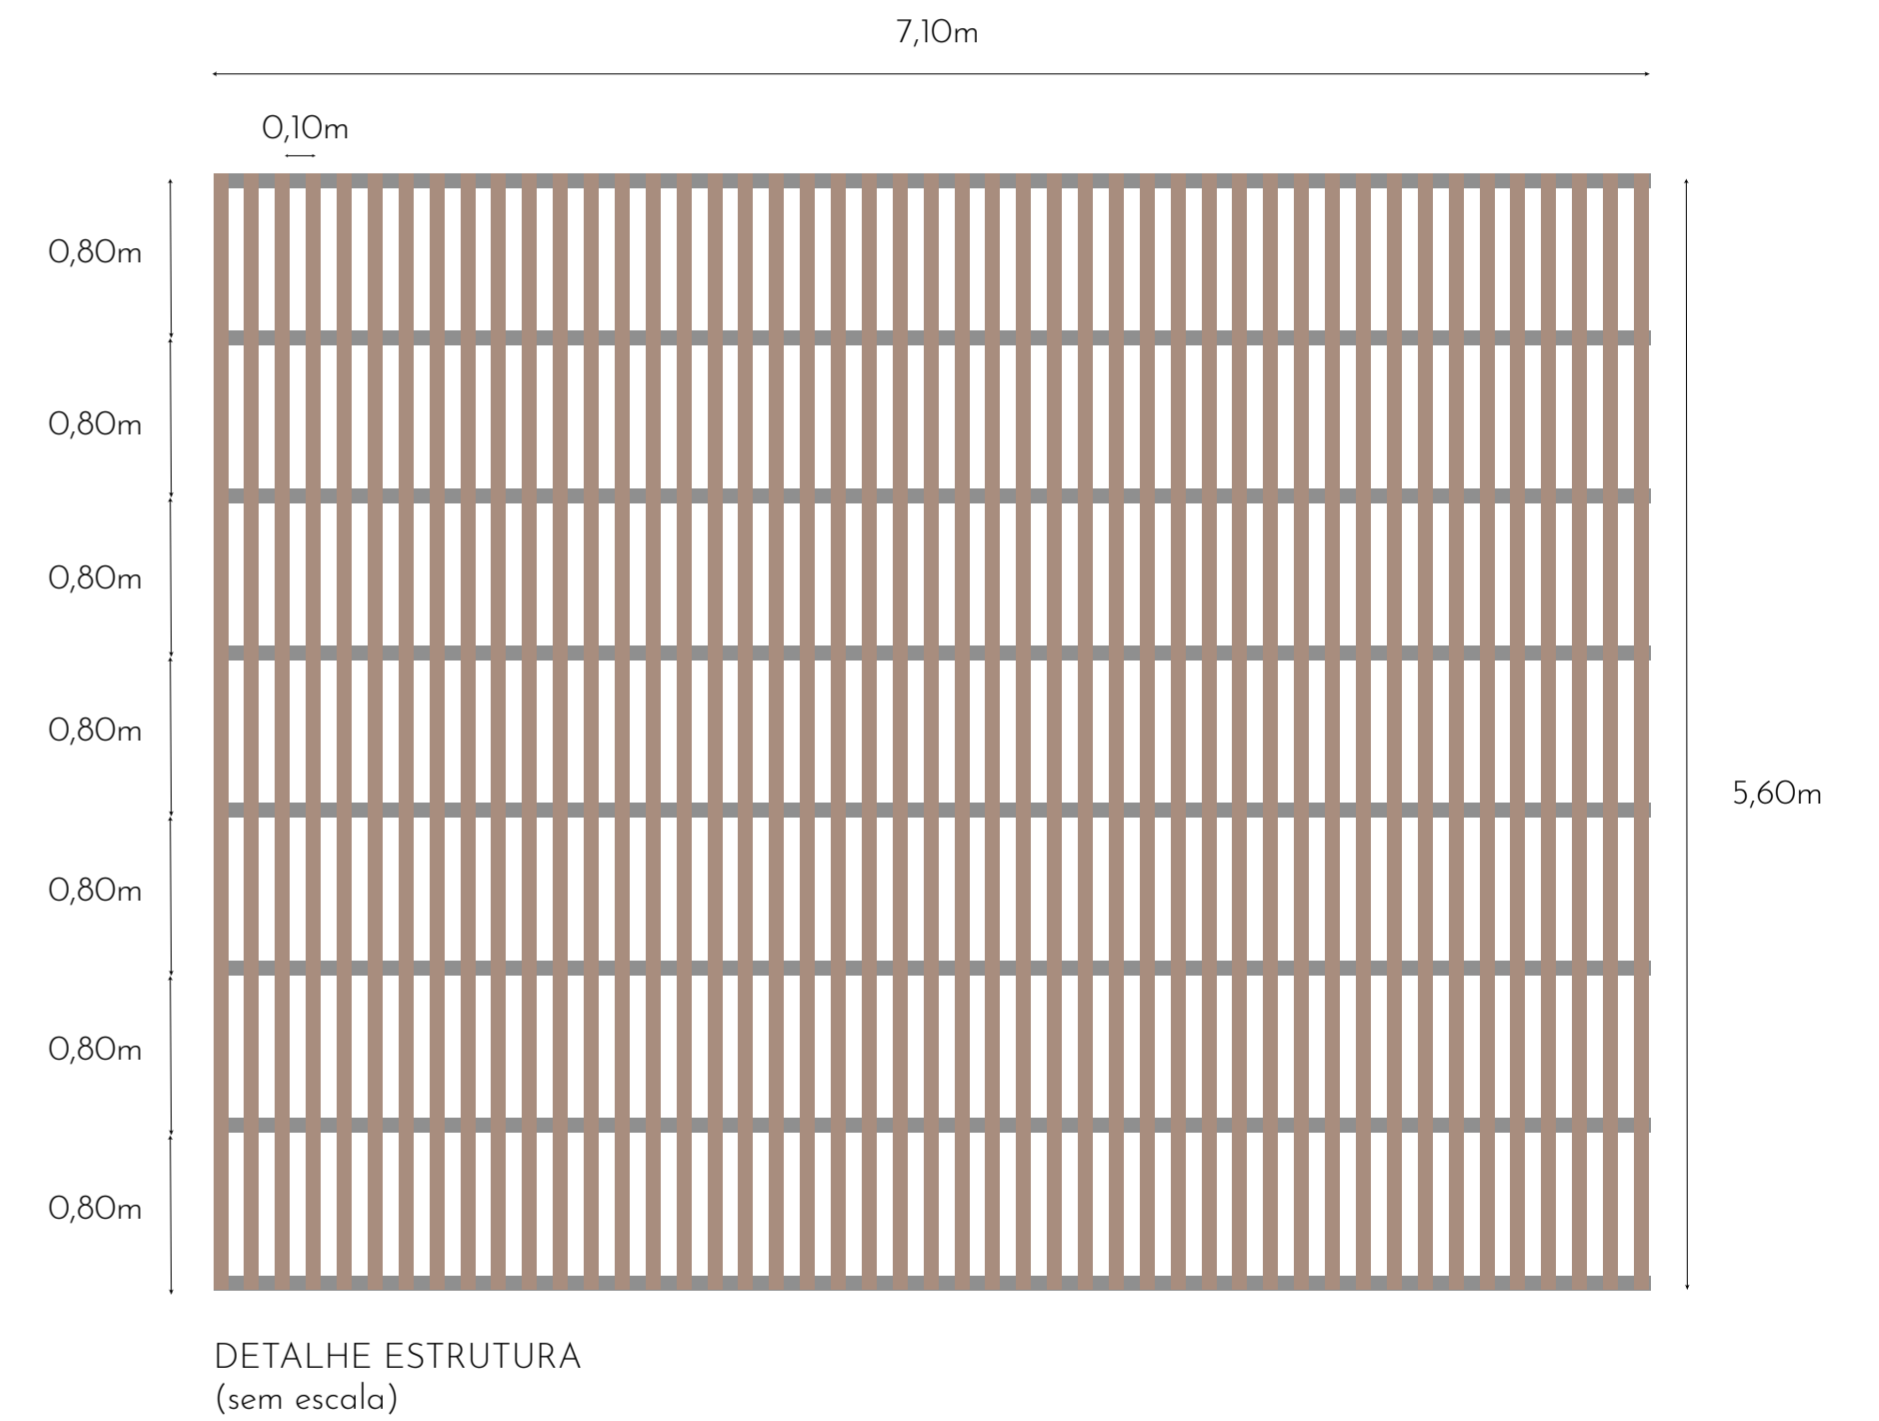

# Studio Leticia Moraes

Localização: Pouso Alegre - MG

ARKOS

ARKWOOD K

INSTALAÇÃO