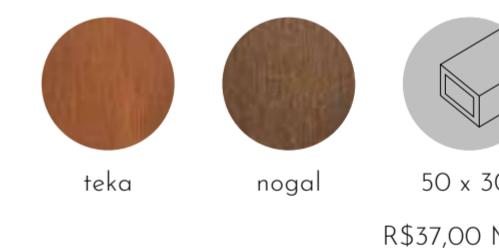

# Angeloni

Arquitetura: Marchetti Bonetti  
Localização: Florianópolis - SC

ARKOS

ARKWOOD K

ARKWOOD K