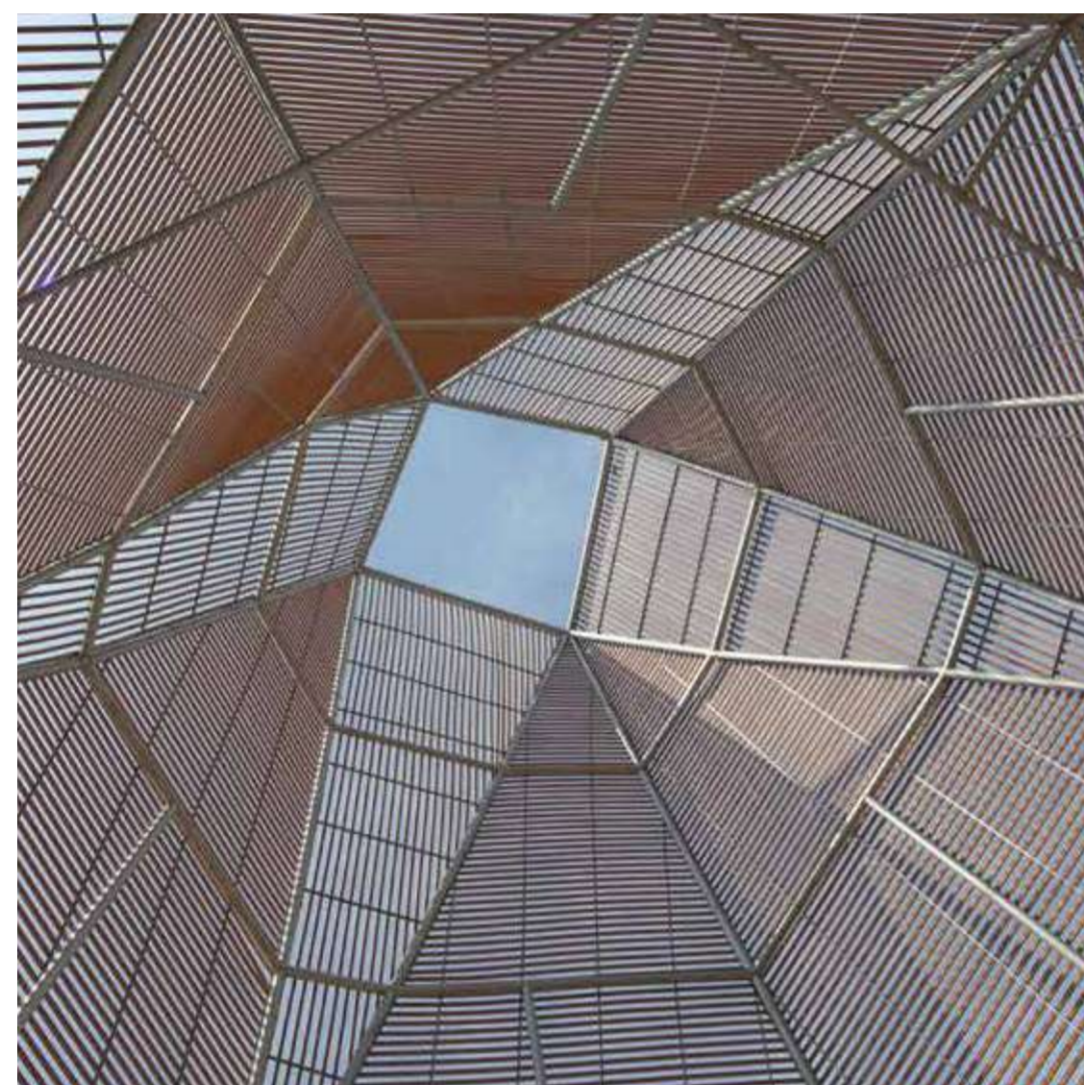

ARKOS

ARKWOOD K