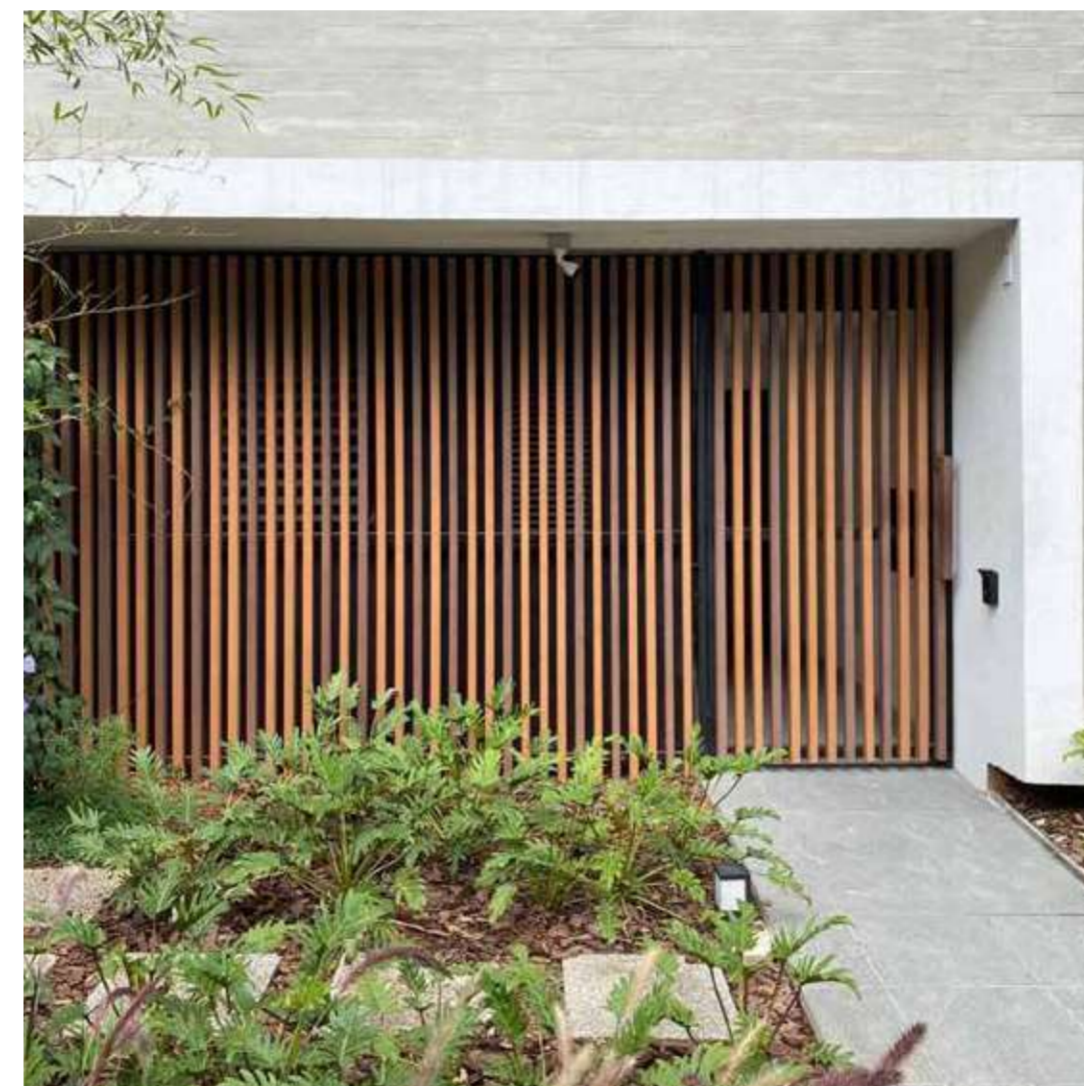

ARKOS

ARKWOOD K