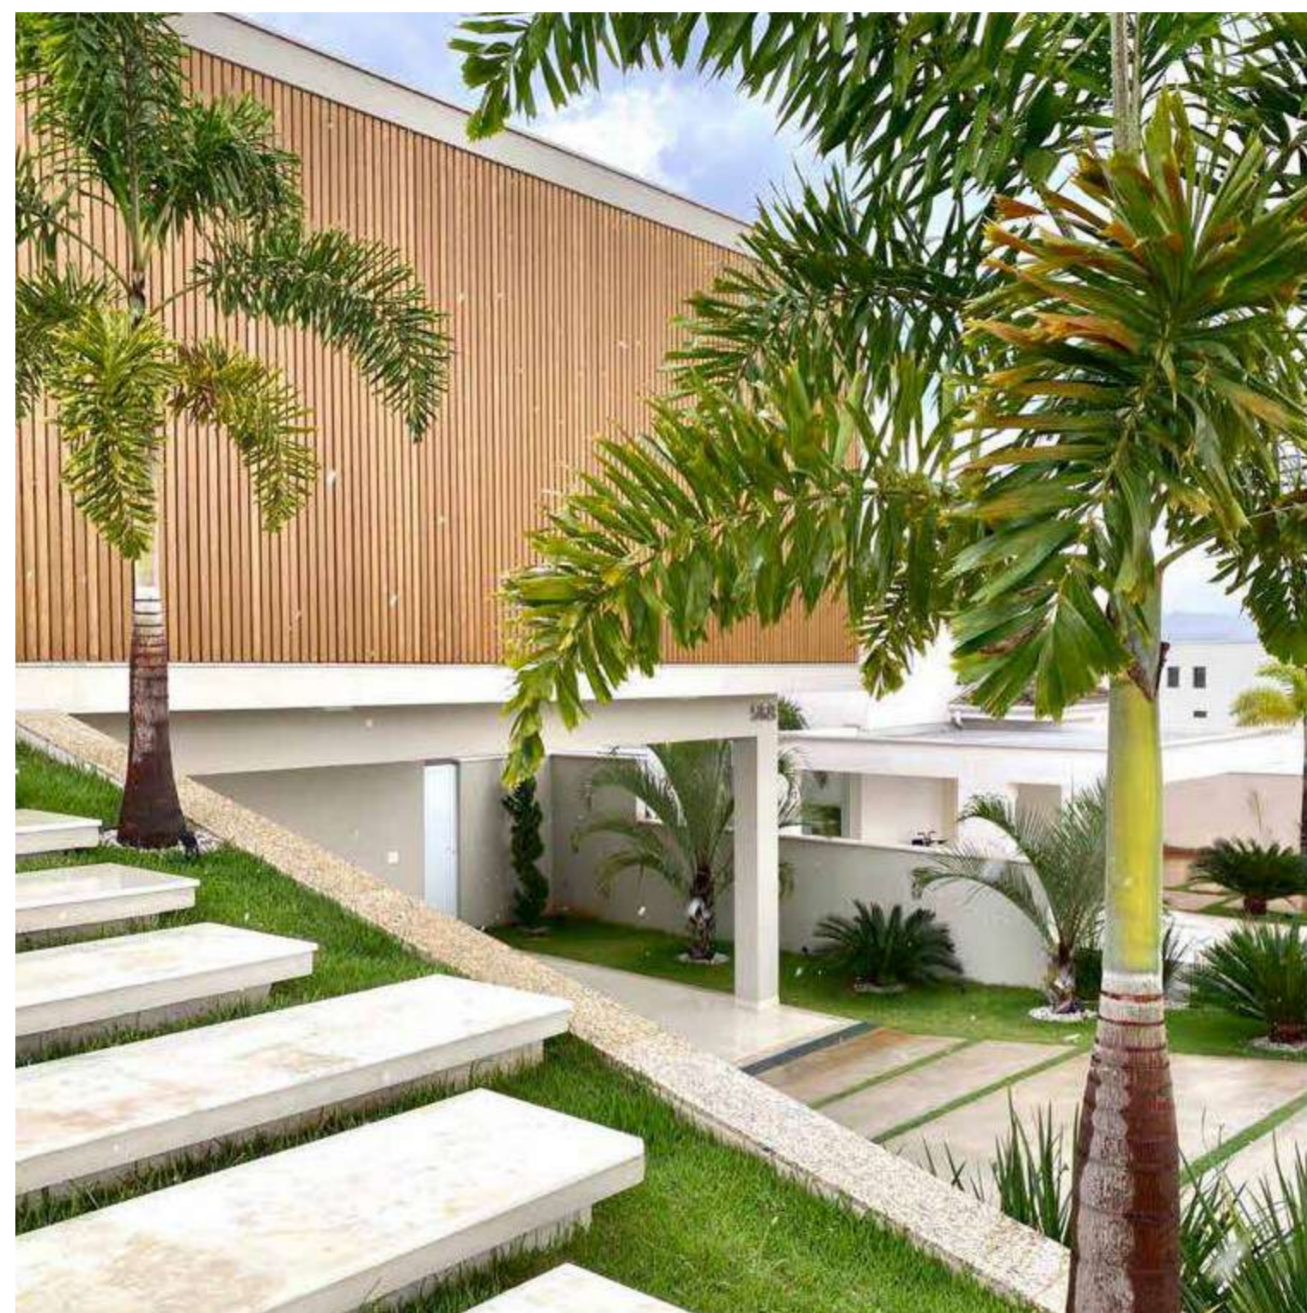

# Casa Amparo

Localização: Amparo - SP

ARKOS

ARKWOOD K

areia

100 x 30

R\$55,00 ML

# Casa Vinhedo

Localização: Vinhedo - SP