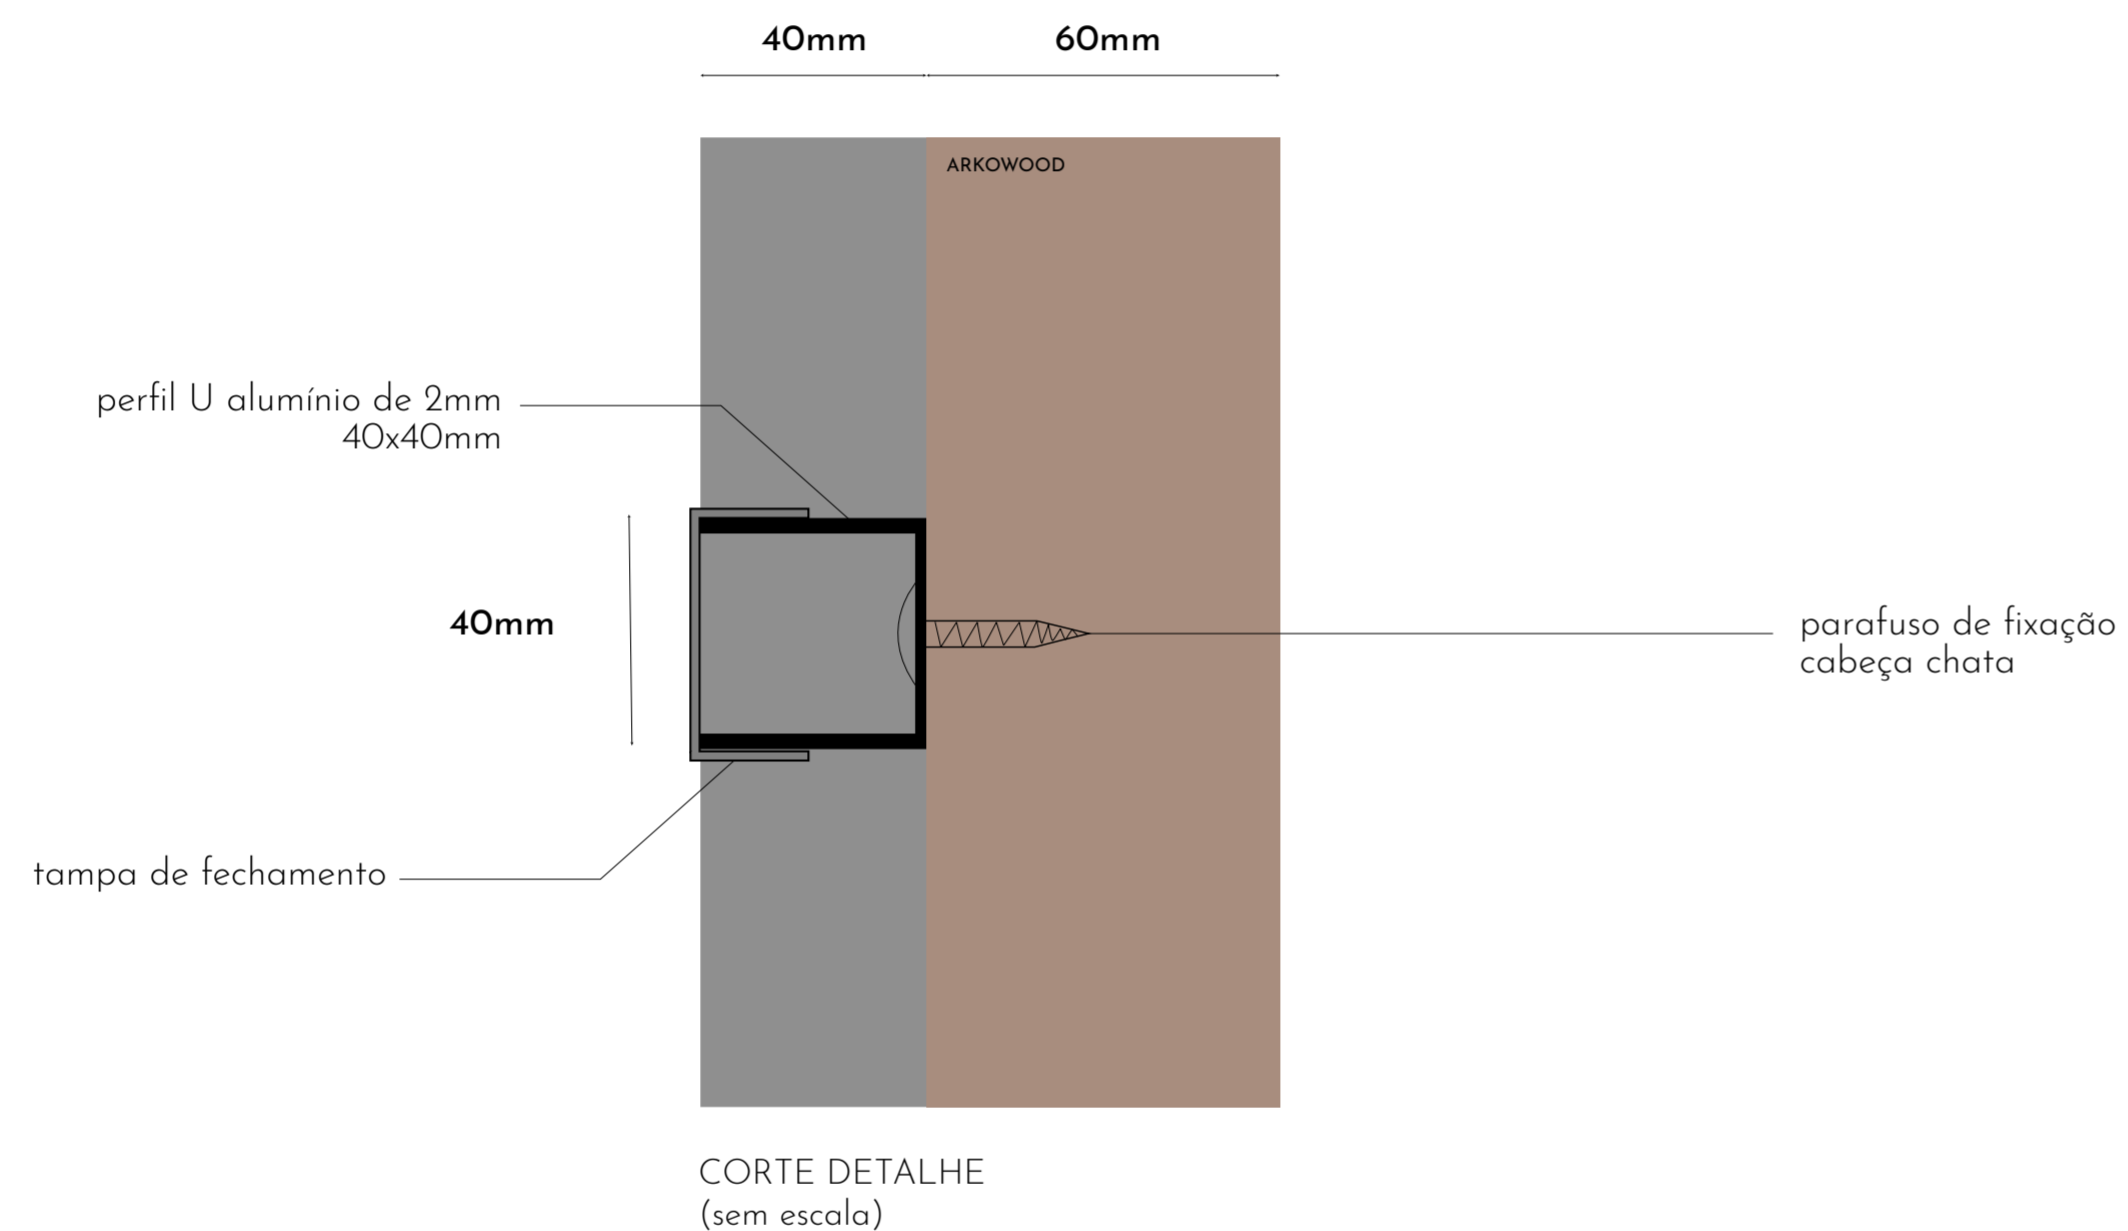

SISTEMA DE FIXAÇÃO

- Para fixação, faça um furo circular no produto com uma broca de diâmetro maior que o do parafuso, de 1 a 2mm.
- Após abertura, faça a fixação com os parafusos.