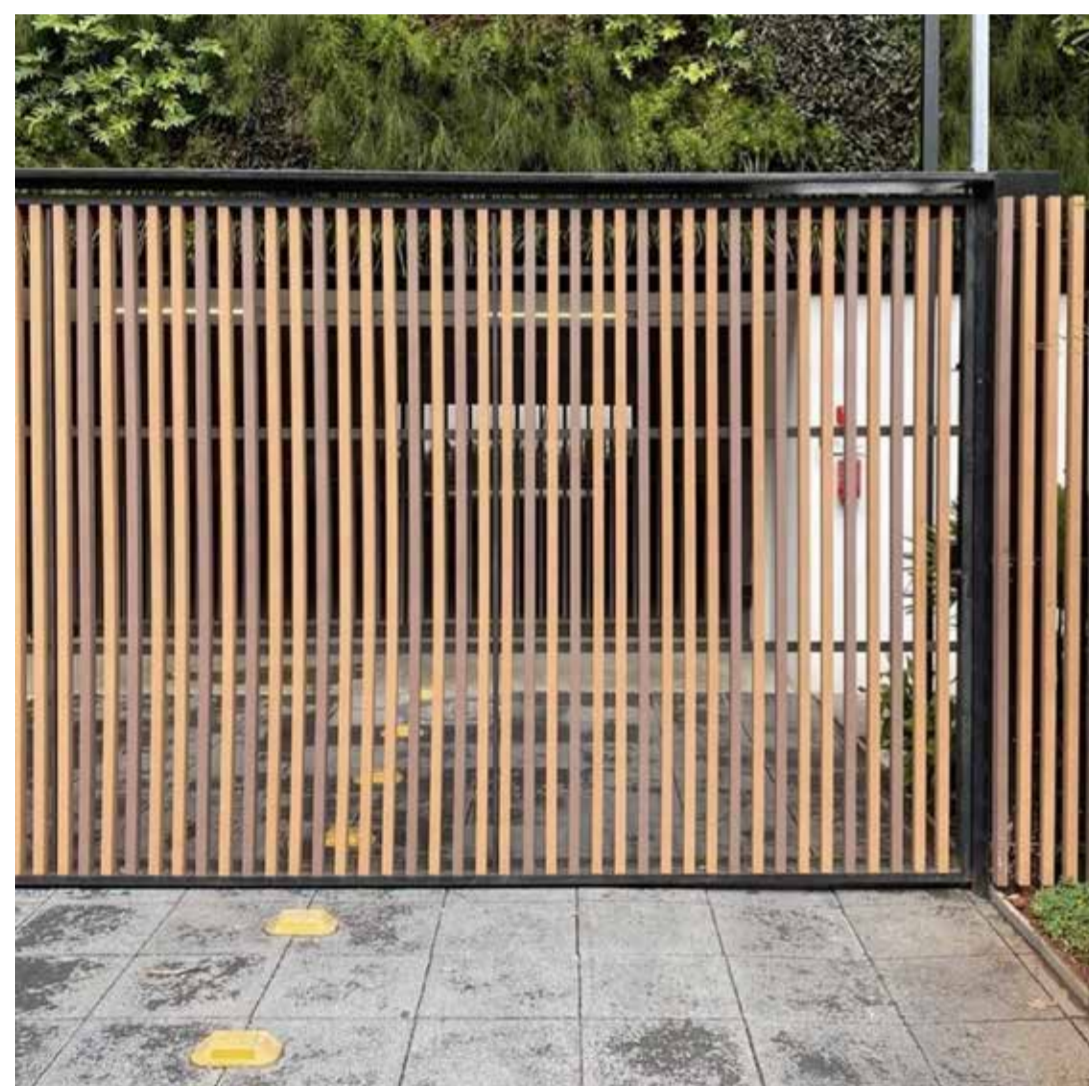

ARKOS

ARKWOOD K