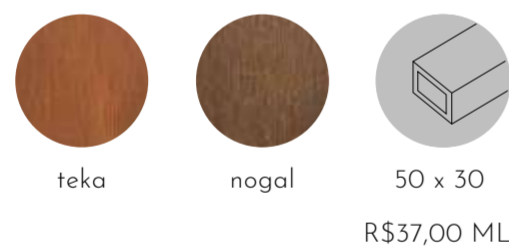

# Clube Curitibano

Arquitetura: Mauricio Melara

Localização: Curitiba - PR

ARKOS

ARKWOOD K