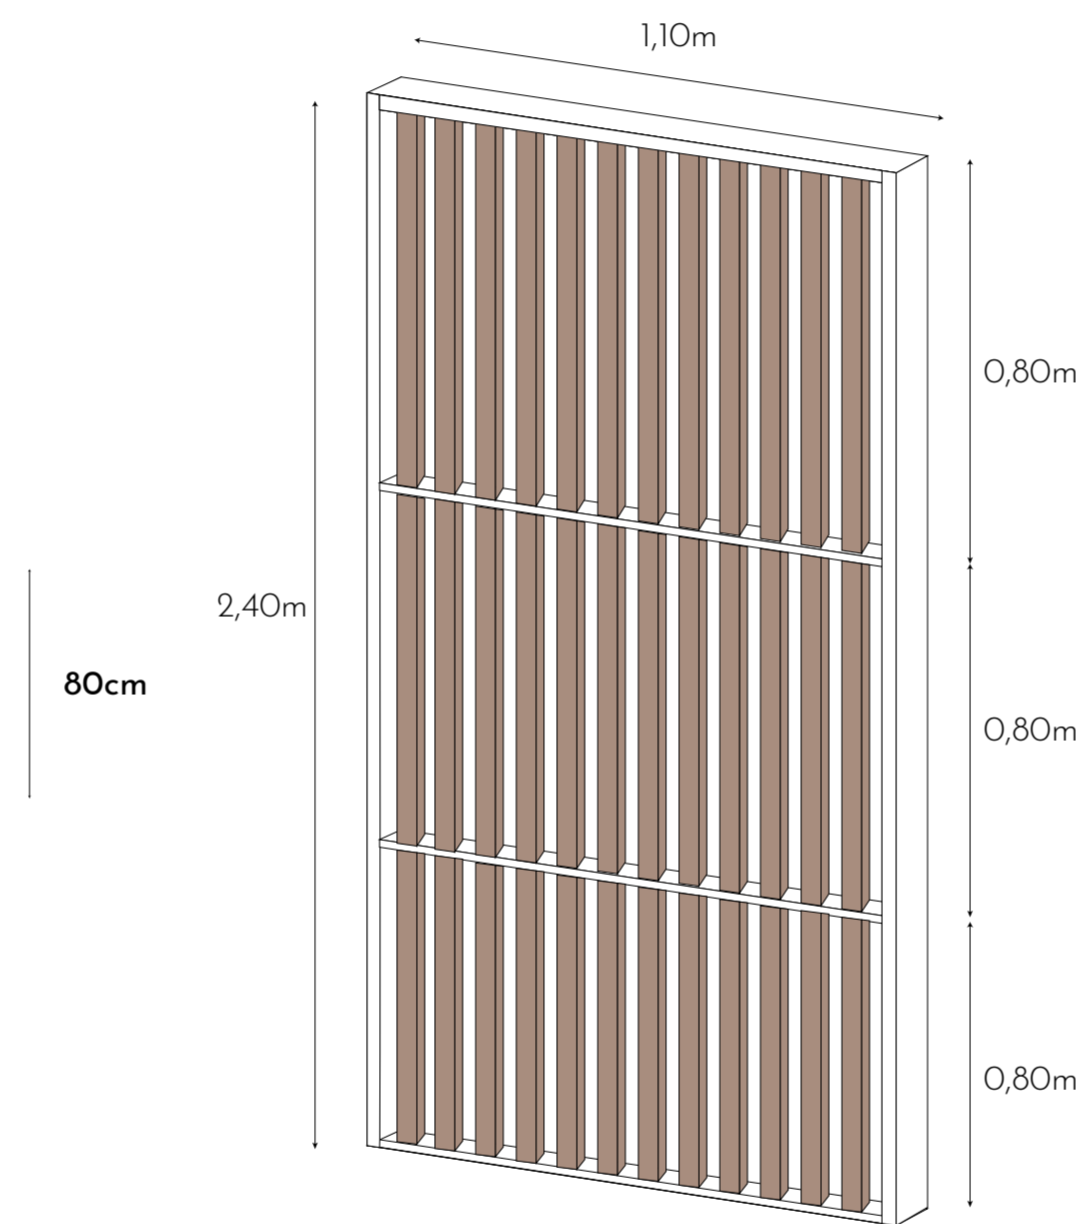

# Studio Leticia Moraes

Localização: Pouso Alegre - MG

ARKOS

ARKWOOD K

INSTALAÇÃO