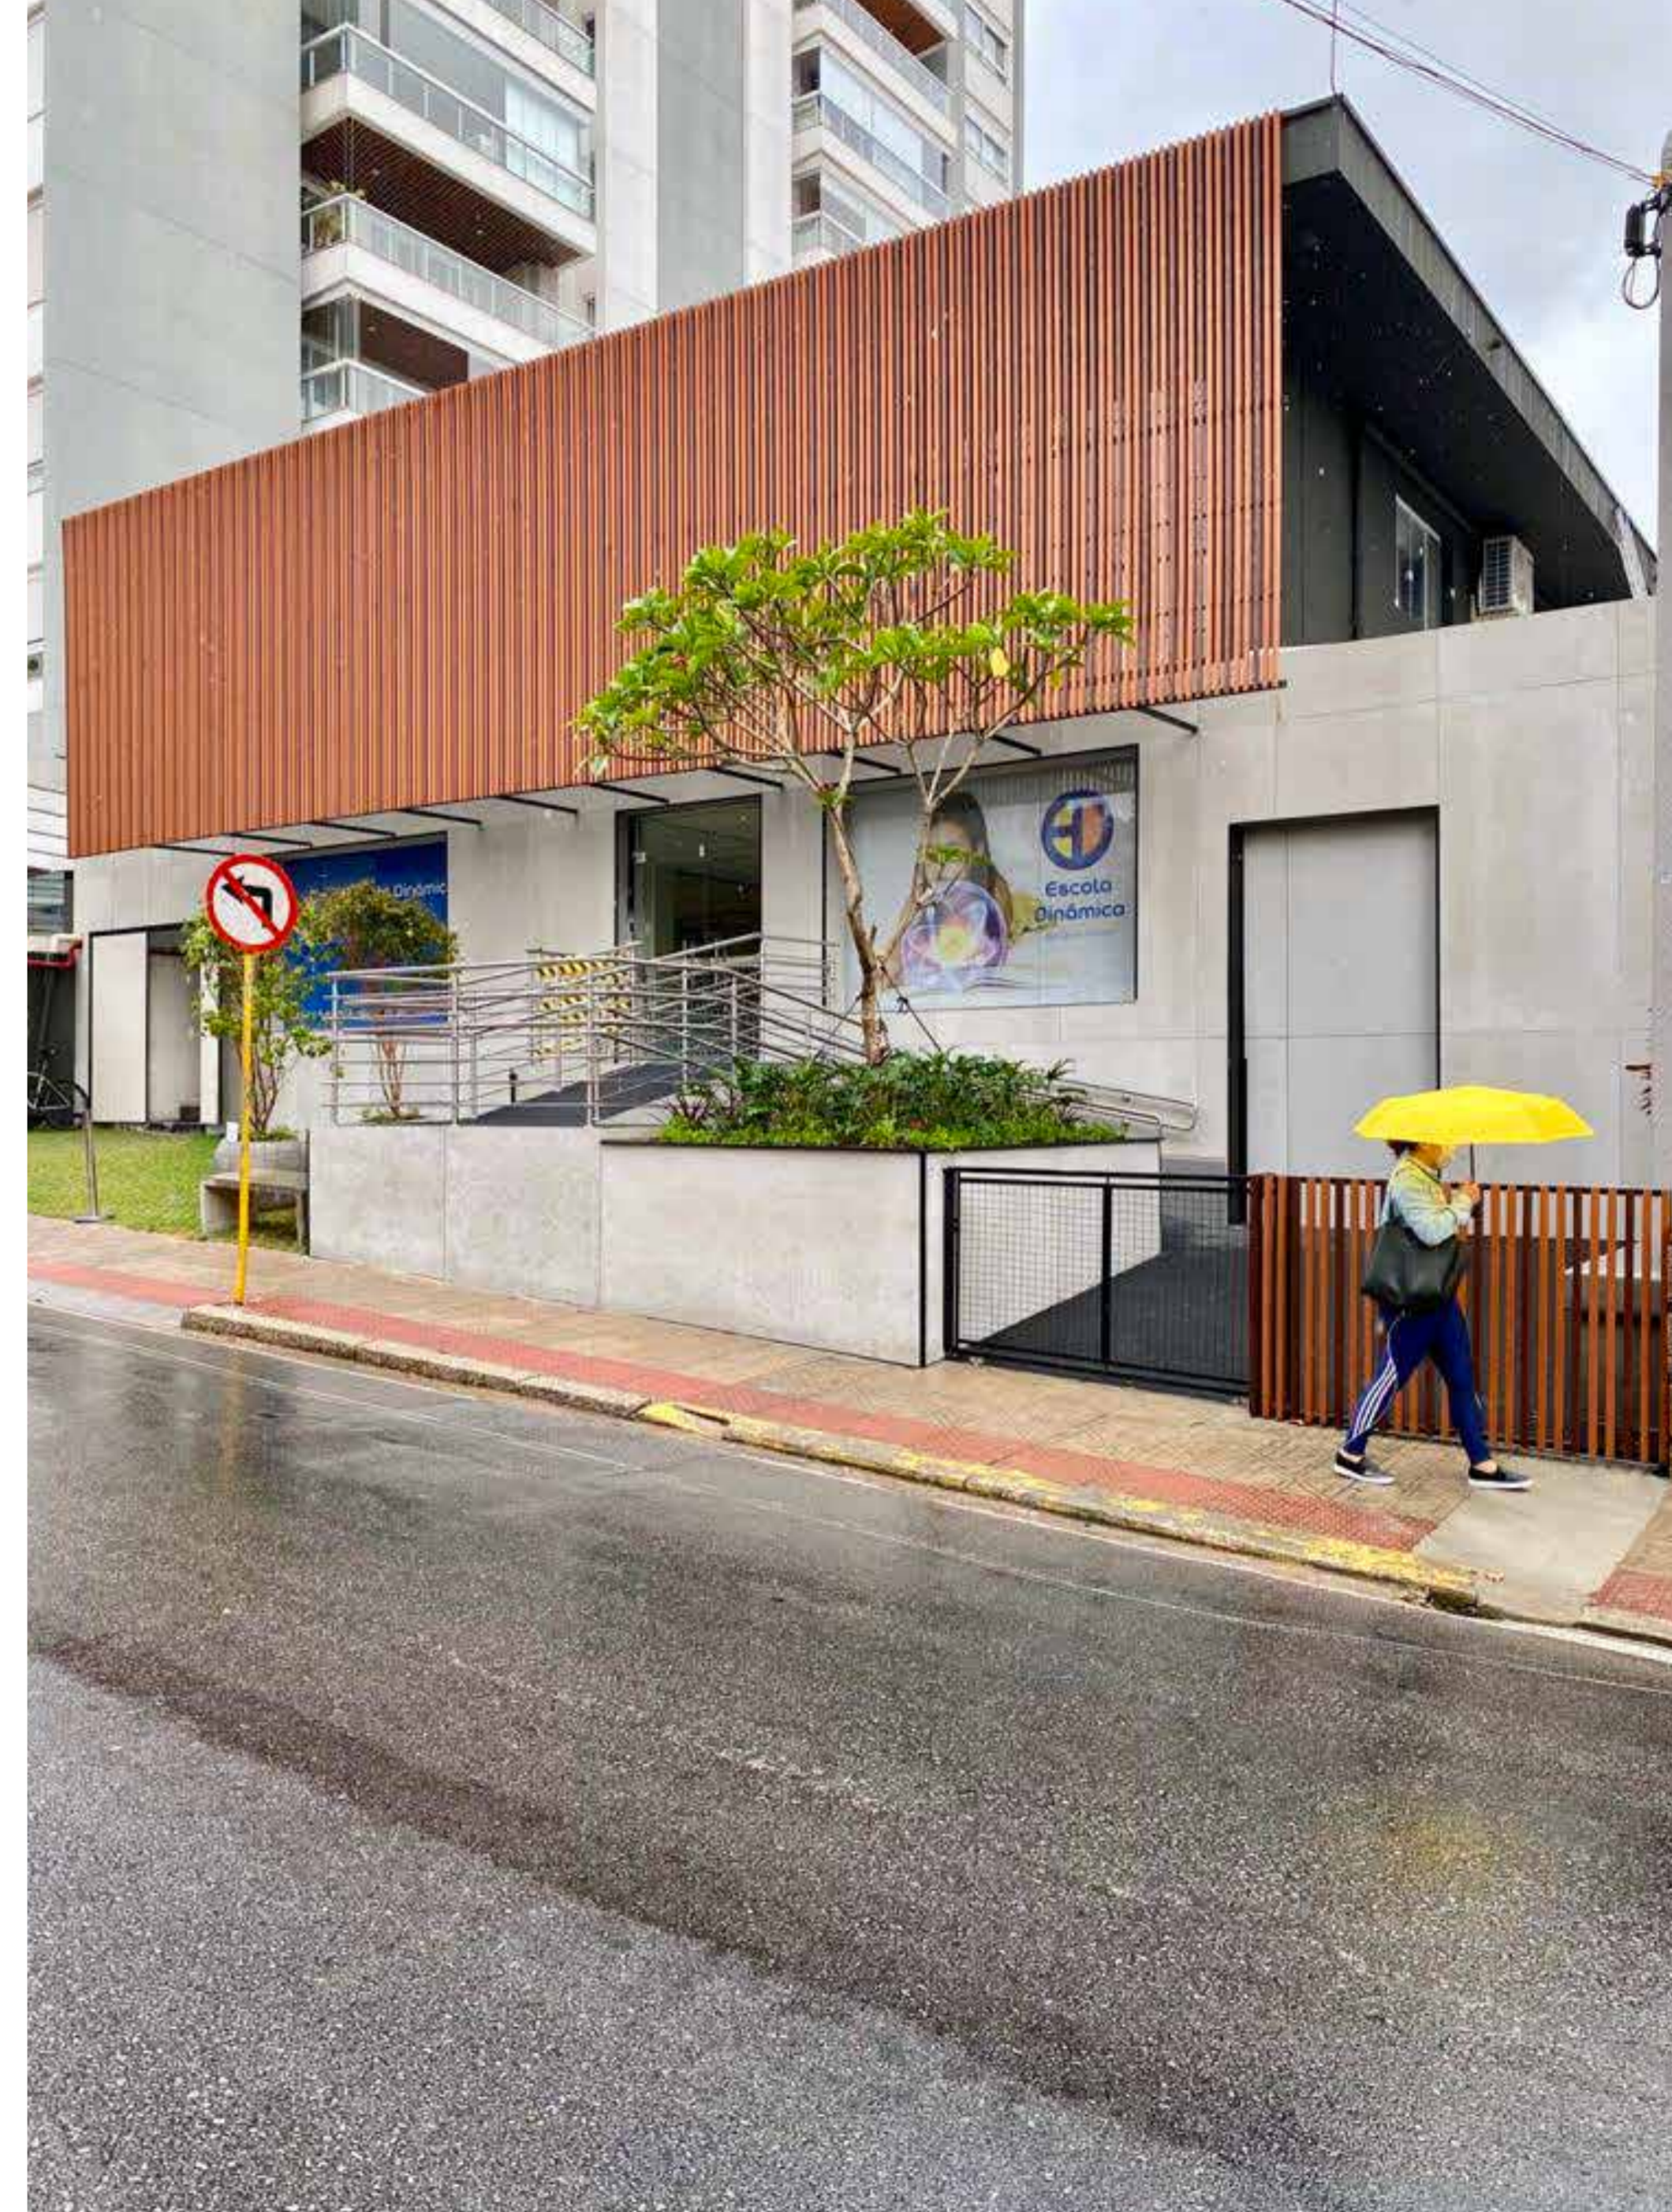

Escola Dinâmica

Arquitetura: Marchetti Bonetti

Localização: Florianópolis - SC