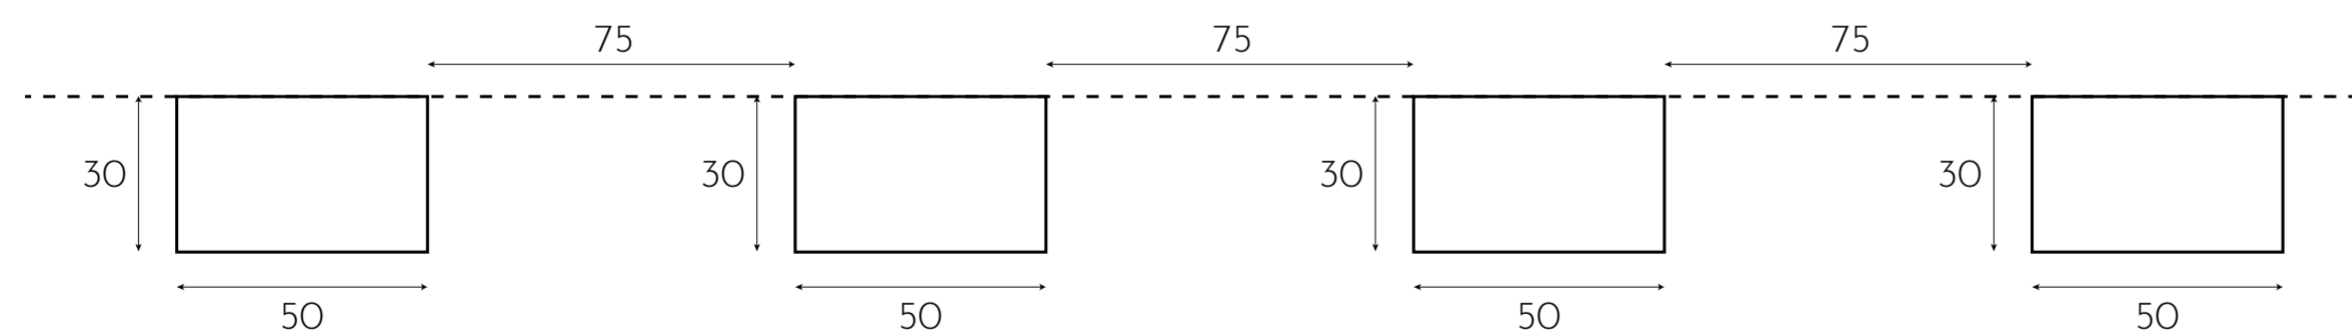

EXEMPLO 1

R\$612,36/m<sup>2</sup>  
preço para peça 50x30mm

EXEMPLO 2

R\$367,20/m<sup>2</sup>  
preço para peça 50x30mm

EXEMPLO 3

R\$293,76/m<sup>2</sup>  
preço para peça 50x30mm

**PROJETOS**

ARKWOOD K