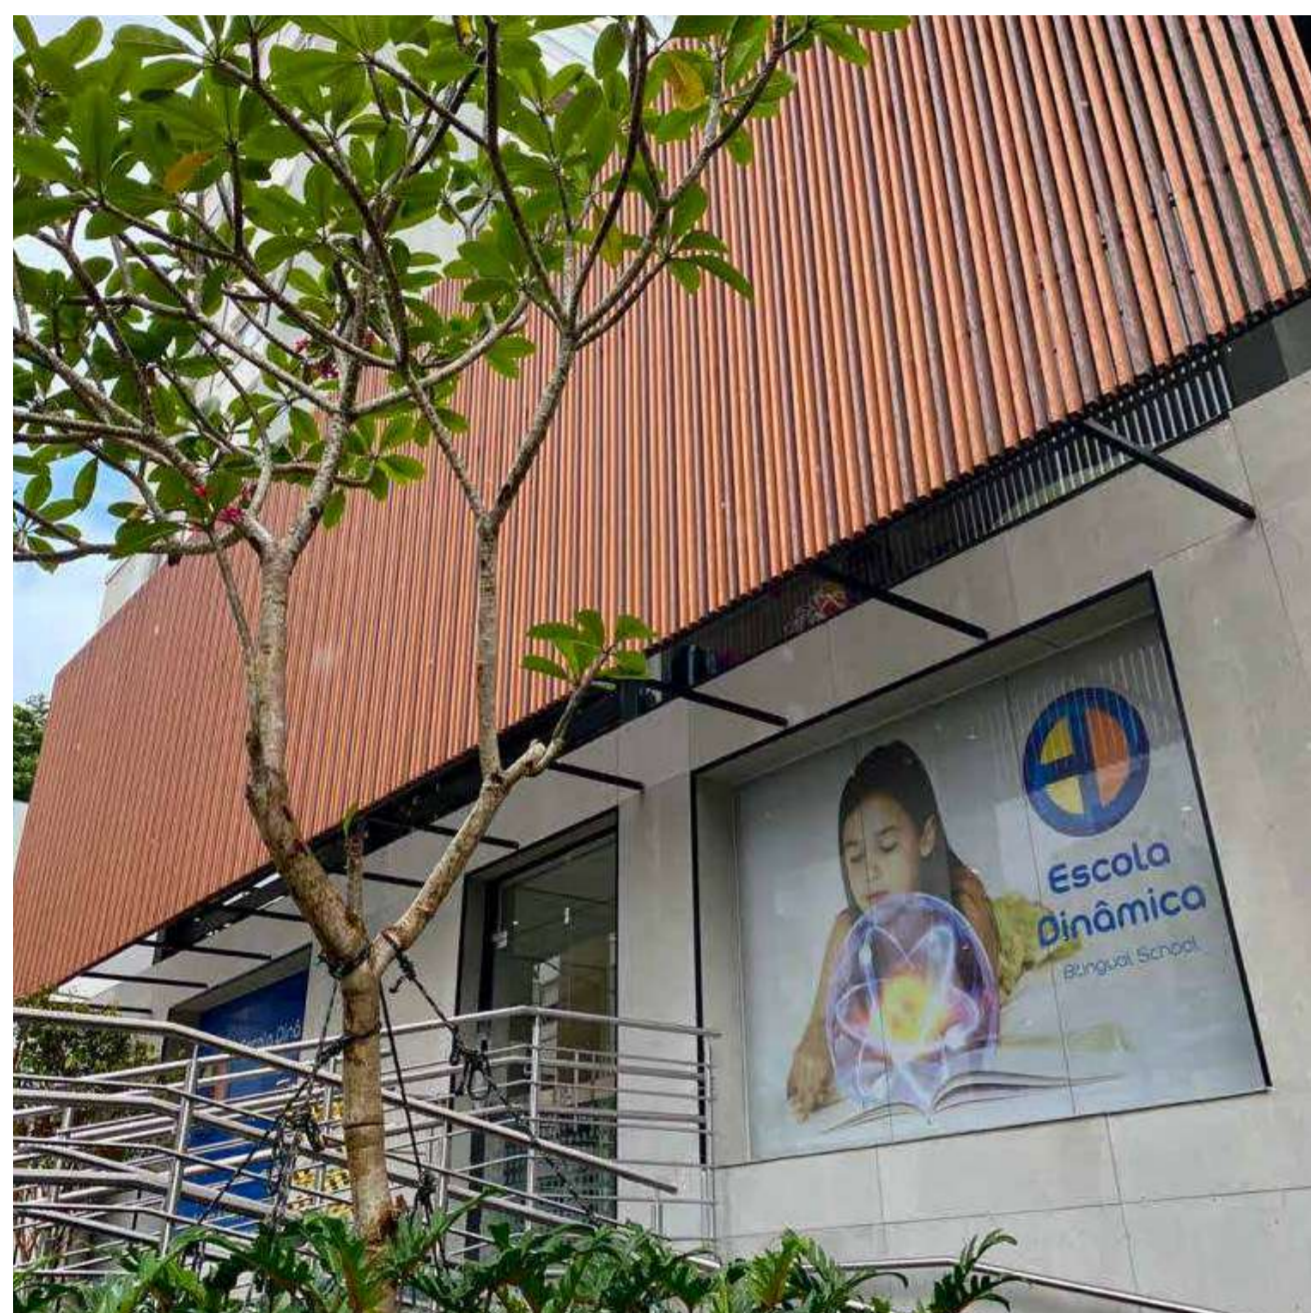

# Clube Curitibano

Arquitetura: Mauricio Melara

Localização: Curitiba - PR

ARKOS

ARKWOOD K

# Escola Dinâmica

Arquitetura: Marchetti Bonetti

Localização: Florianópolis - SC