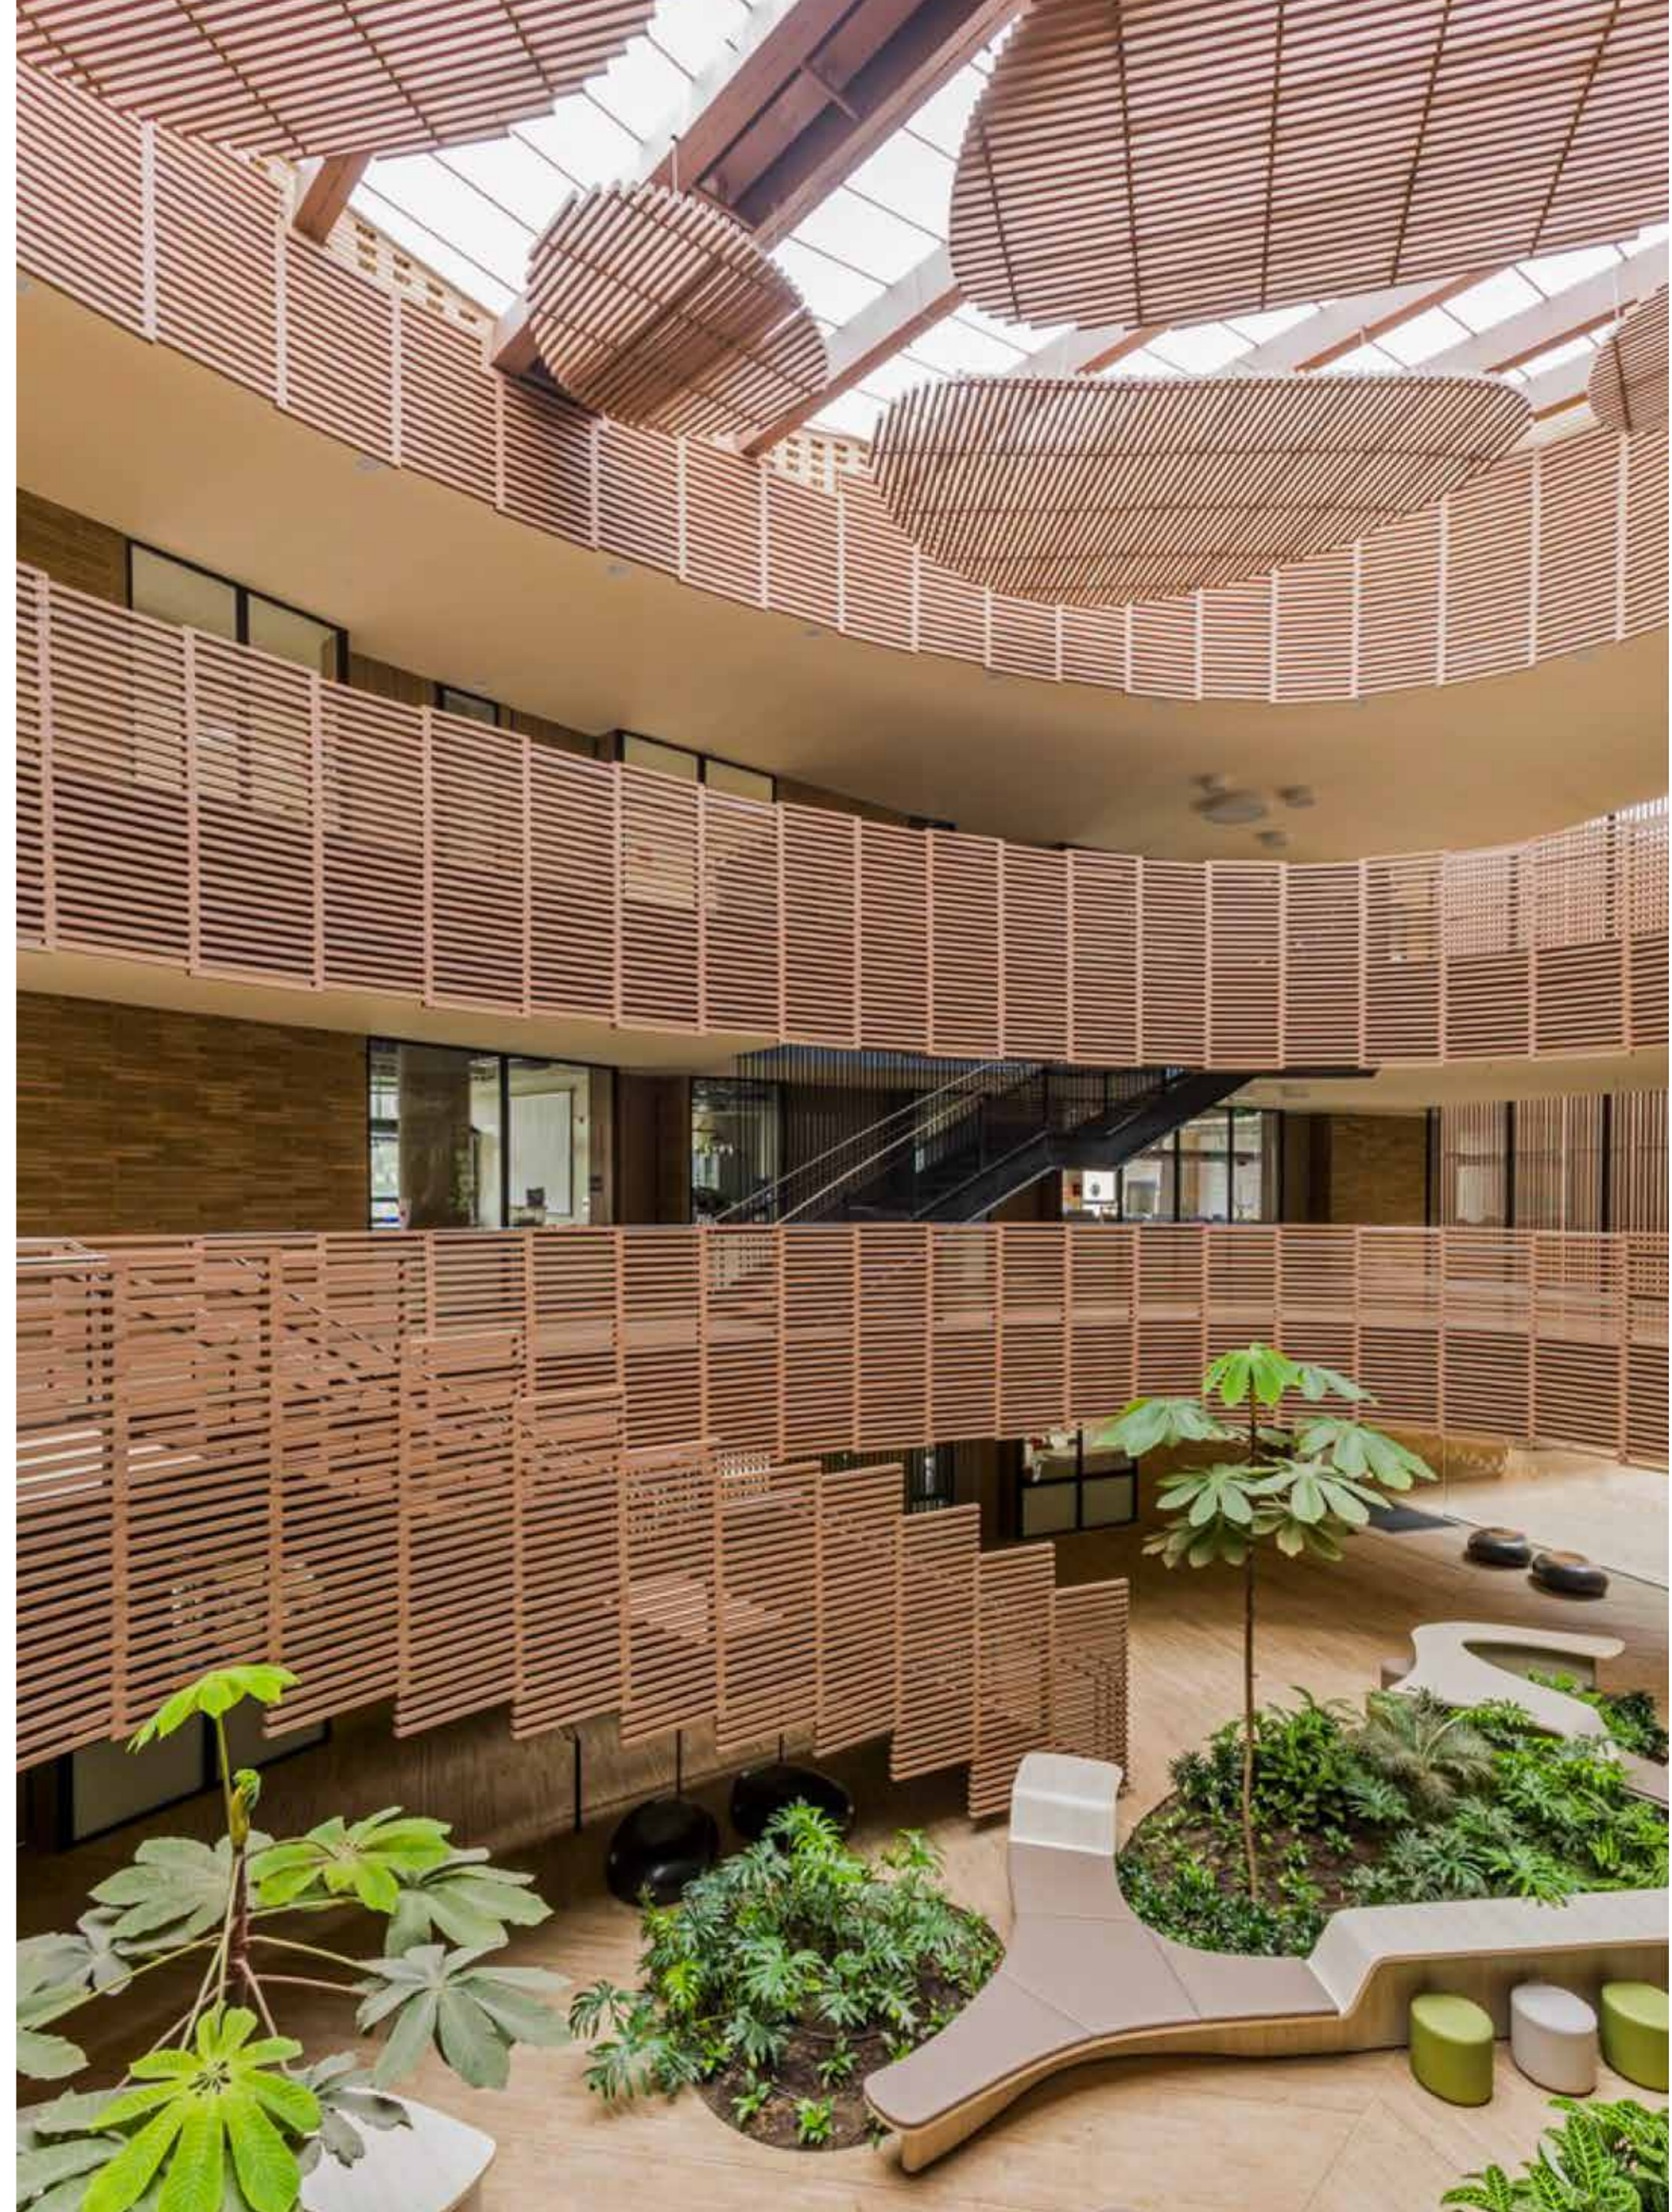

nogal

60 x 40

R$49,00 ML

Eureka Center

Arquitetura: Taller de Arquitectura de Bogotá

Localização: Bogotá, Colômbia