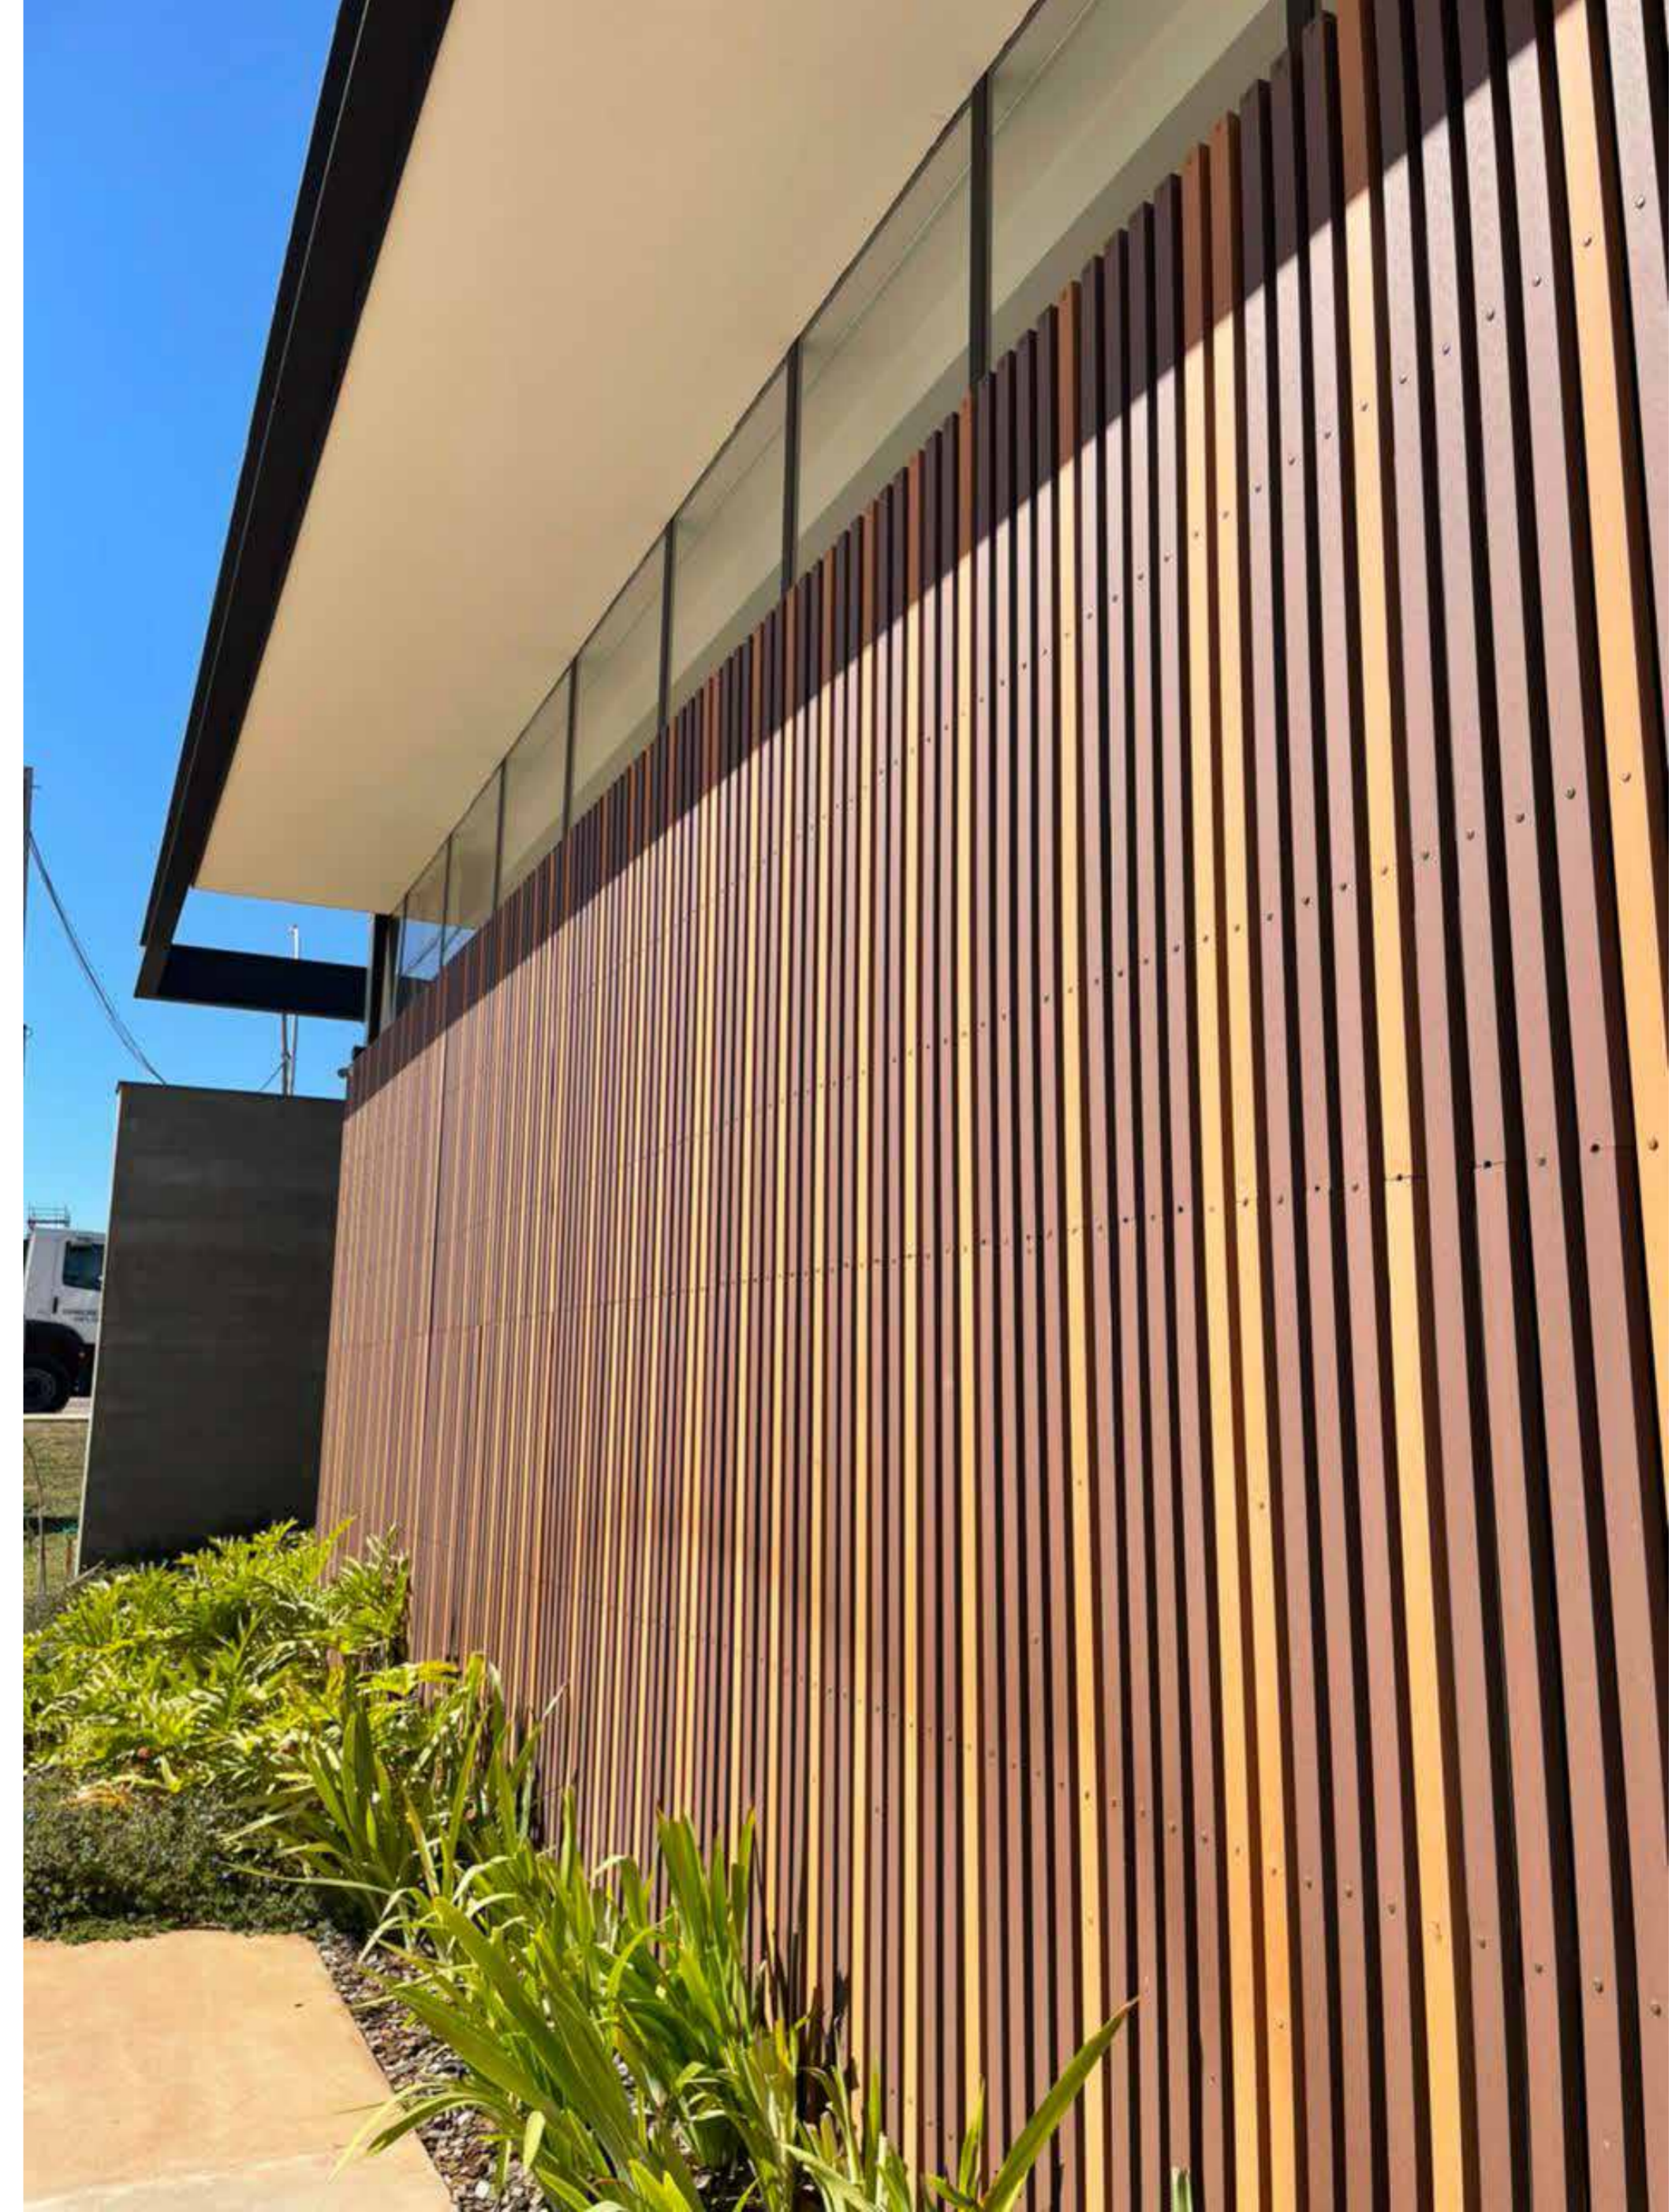

teka

nogal

50 x 30

R$37,00 ML

Stand DF

Arquitetura: Estela Arquitetura

Localização: Brasília - DF