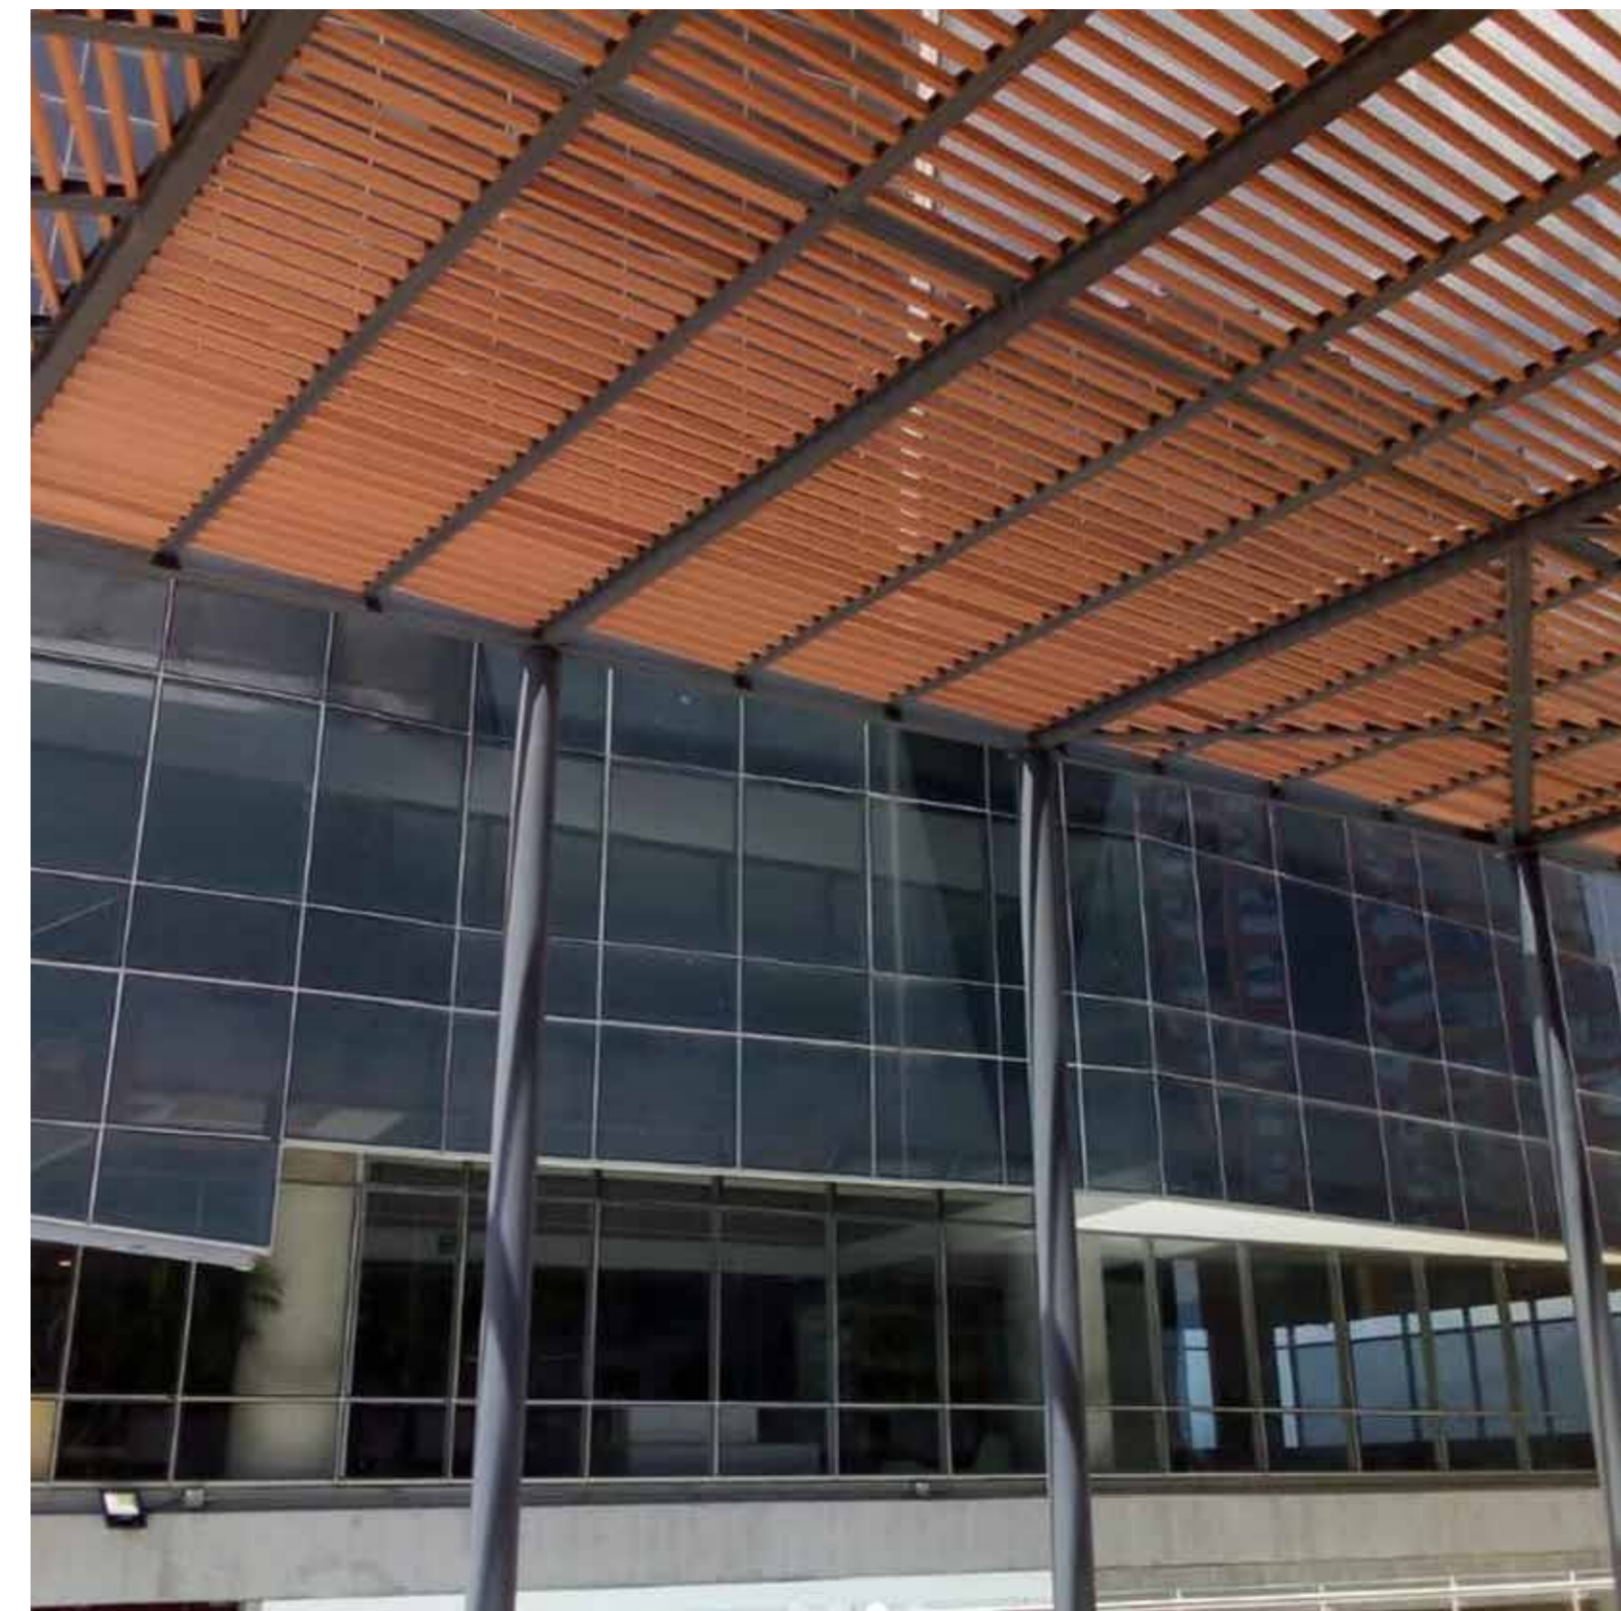

# Ed. Comercial

Arquitetura: Tarkos Sistemas Arquitectonicos

Localização: Bogotá, Colômbia

ARKOS

ARKWOOD K

teka

60 x 40

R\$49,00 ML