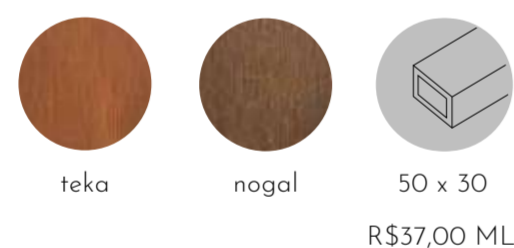

Angeloni

Arquitetura: Marchetti Bonetti
Localização: Florianópolis - SC