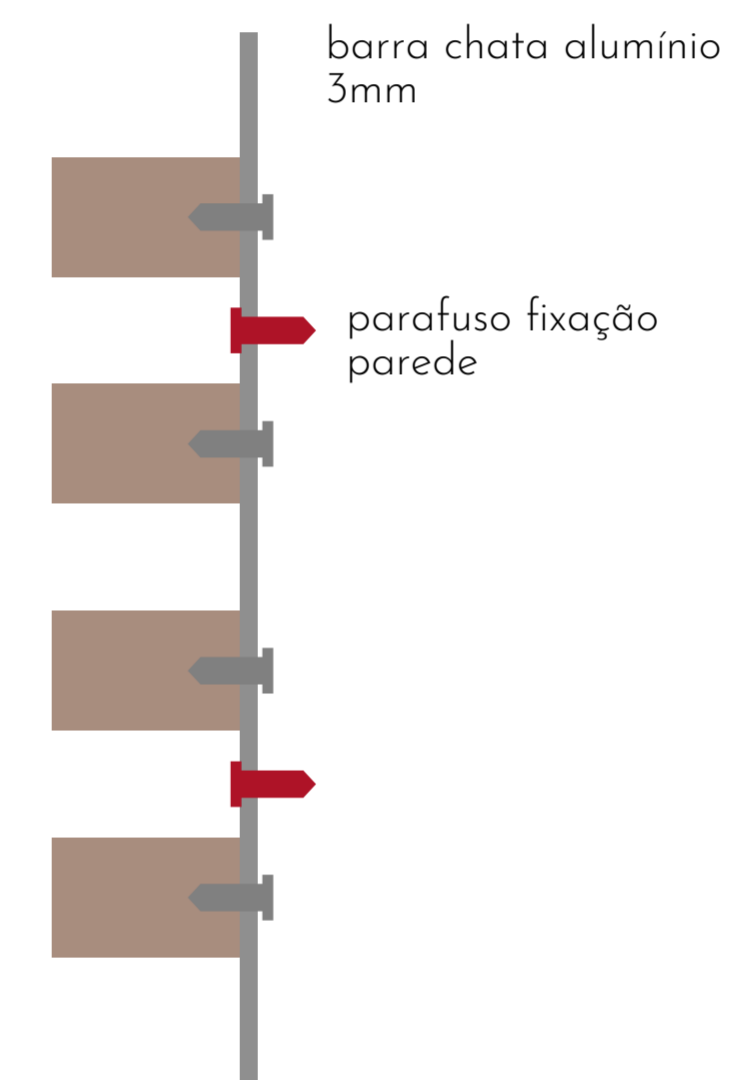

# Studio Leticia Moraes

Localização: Pouso Alegre - MG

ARKOS

ARKWOOD K

INSTALAÇÃO

## SISTEMA DE FIXAÇÃO

- Para fixação, faça um furo circular no produto com uma broca de diâmetro maior que o do parafuso, de 1 a 2mm.
- Após abertura, faça a fixação com os parafusos.

ARKOS

ARKWOOD K

SISTEMA DE FIXAÇÃO COM REFORÇO INTERNO

FERRAMENTAS DE CORTE

Disco de corte para madeira  
de 80 dentes

Parafuso de fixação  
cabeça chata

PESO

**ARKOWOOD K 50x30mm**

Comprimento: 5,60m

Peso: 1,13kg/ml

**ARKOWOOD K 60x40mm**